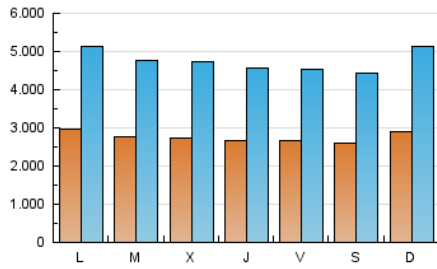

4. Gràfiques (Nacional)

4.1 Per dia de la setmana (promig)

N. únics / Visites (x 100)