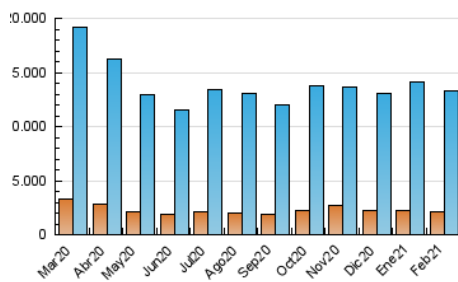

4.3 Per mesos

N. únics / Visites (x 1000)