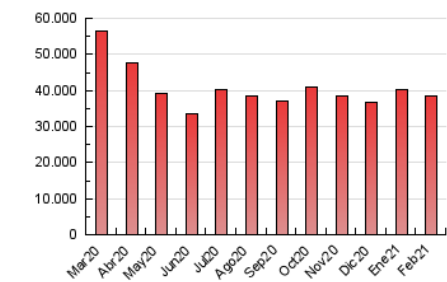

Pàgines (x 1000)