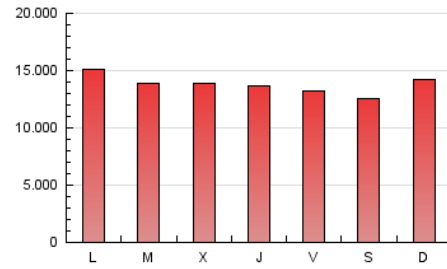

Pàgines (x 100)