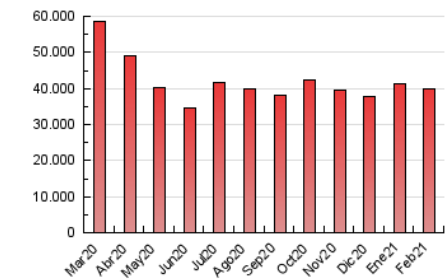

Pàgines (x 1000)