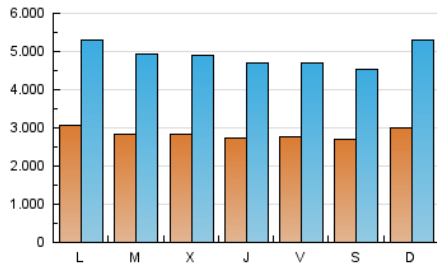

4. Gràfiques (Nacional i Internacional)

4.1 Per dia de la setmana (promig)

N. únics / Visites (x 100)