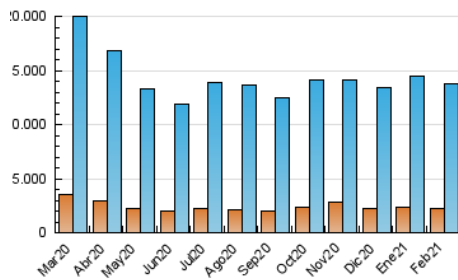

4.3 Per mesos

N. únics / Visites (x 1000)