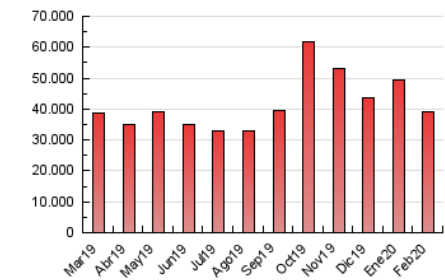

Pàgines (x 1000)