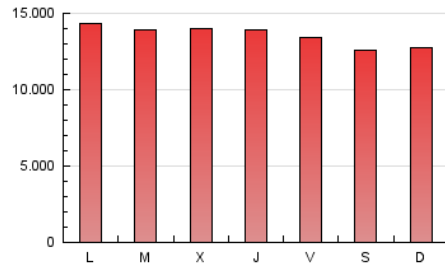

Pàgines (x 100)