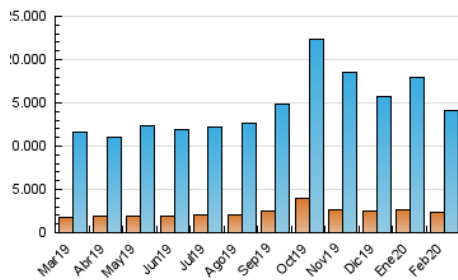

4.3 Per mesos

N. únics / Visites (x 1000)