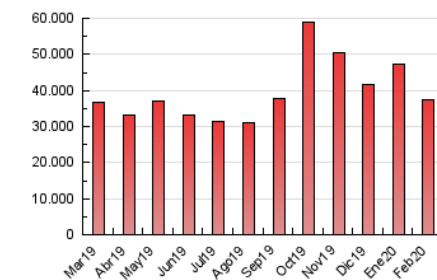

Pàgines (x 1000)