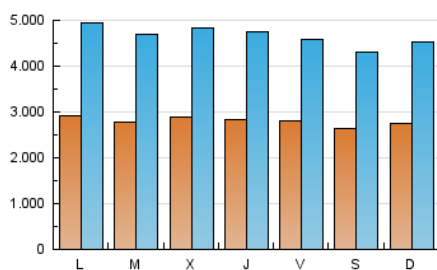

4. Gràfiques (Nacional)

4.1 Per dia de la setmana (promig)

N. únics / Visites (x 100)