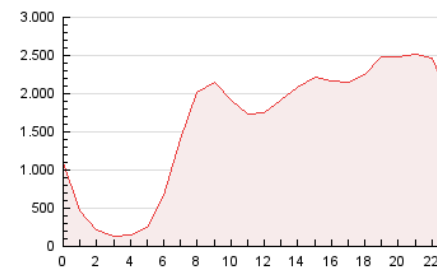

2. Seccions (Nacional)

	PÀGINES	%
HOME	12.195.291	32.51 %
RESTA	25.319.030	67.49 %

3. Per dia del mes (Nacional)

Dia	N. únics	Visites	Pàgines	Dia	N. únics	Visites	Pàgines	Dia	N. únics	Visites	Pàgines
1	275.504	437.214	1.168.187	11	281.150	479.087	1.348.082	21	246.532	406.476	1.177.046
2	283.945	462.376	1.224.251	12	285.119	478.252	1.334.093	22	228.384	380.128	1.106.127
3	283.807	489.302	1.359.488	13	286.776	471.582	1.313.368	23	254.364	428.801	1.224.043
4	284.964	480.630	1.339.513	14	275.084	453.973	1.289.346	24	266.840	451.249	1.275.834
5	277.134	467.417	1.308.496	15	271.369	433.652	1.127.640	25	284.731	495.591	1.415.959
6	309.883	527.711	1.436.227	16	281.240	457.874	1.181.717	26	277.550	482.855	1.312.347
7	322.410	517.429	1.383.610	17	313.810	517.713	1.412.436	27	261.349	453.310	1.316.444
8	275.306	434.011	1.121.128	18	257.792	427.849	1.216.175	28	275.918	457.561	1.286.538
9	277.329	456.657	1.245.877	19	310.283	508.515	1.404.673	29	267.175	473.308	1.471.273
10	303.906	515.125	1.438.887	20	273.262	448.713	1.275.516				

4. Gràfiques (Nacional)

4.1 Per dia de la setmana (promig)

N. únics / Visites (x 100)

Pàgines (x 100)

4.2 Per franja horària (promig)

Visites (x 1000)

Pàgines (x 1000)

4.3 Per mesos