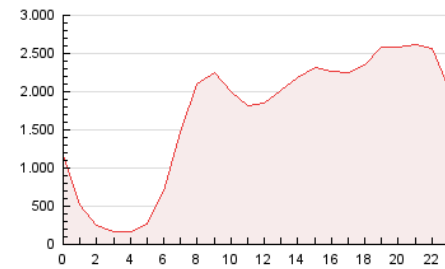

2. Seccions (Nacional i Internacional)

	PÀGINES	%
HOME	12.902.782	32.89 %
RESTA	26.325.574	67.11 %

3. Per dia del mes (Nacional i Internacional)

Dia	N. únics	Visites	Pàgines	Dia	N. únics	Visites	Pàgines	Dia	N. únics	Visites	Pàgines
1	288.287	457.961	1.226.415	11	293.735	500.347	1.408.687	21	257.589	424.542	1.231.331
2	296.427	483.144	1.283.008	12	297.482	498.939	1.393.226	22	239.057	397.638	1.159.843
3	297.131	512.609	1.429.033	13	298.588	491.411	1.372.312	23	265.339	446.900	1.277.258
4	298.878	503.848	1.406.664	14	285.957	472.176	1.344.746	24	278.282	470.597	1.333.986
5	290.137	489.130	1.371.622	15	281.959	450.785	1.175.494	25	298.316	518.276	1.480.990
6	322.632	549.541	1.498.911	16	291.948	475.341	1.229.778	26	290.509	504.920	1.373.676
7	335.590	538.941	1.444.308	17	325.829	538.037	1.471.991	27	273.170	473.329	1.374.699
8	286.666	451.942	1.170.300	18	268.894	446.589	1.272.251	28	288.628	478.686	1.349.455
9	288.093	474.486	1.297.415	19	322.551	528.999	1.465.573	29	281.463	497.810	1.551.513
10	316.251	536.375	1.502.343	20	284.680	467.676	1.331.528				

4. Gràfiques (Nacional i Internacional)

4.1 Per dia de la setmana (promig)

N. únics / Visites (x 100)

Pàgines (x 100)

4.2 Per franja horària (promig)

Visites (x 1000)

Pàgines (x 1000)

4.3 Per mesos