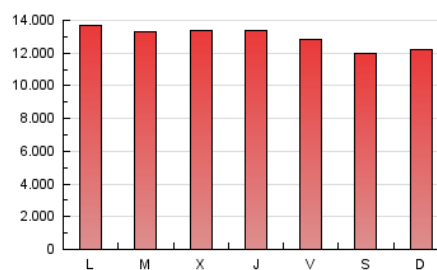

Pàgines (x 100)