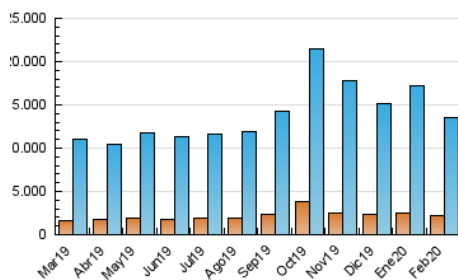

4.3 Per mesos

N. únics / Visites (x 1000)