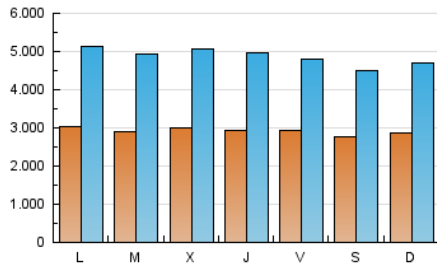

4. Gràfiques (Nacional i Internacional)

4.1 Per dia de la setmana (promig)

N. únics / Visites (x 100)