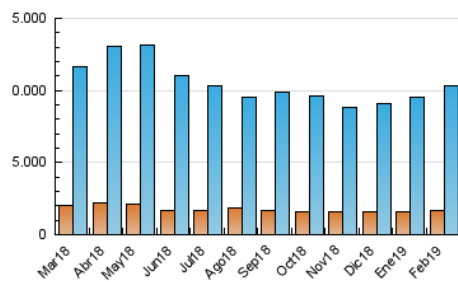

4.3 Per mesos

N. únics / Visites (x 1000)