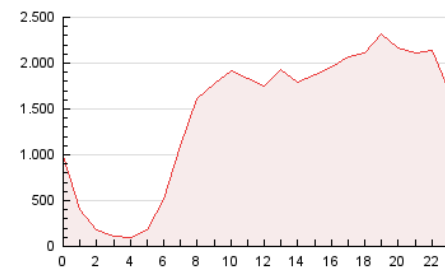

2. Seccions (Nacional)

	PÀGINES	%
HOME	11.802.538	34.93 %
RESTA	21.987.675	65.07 %

3. Per dia del mes (Nacional)

Dia	N. únics	Visites	Pàgines	Dia	N. únics	Visites	Pàgines	Dia	N. únics	Visites	Pàgines
1	237.181	383.415	1.424.012	11	192.100	339.325	1.081.463	21	208.891	387.679	1.440.892
2	183.733	305.187	886.075	12	225.137	413.567	1.604.738	22	200.548	340.105	1.129.873
3	209.459	352.671	1.047.098	13	230.053	403.439	1.395.842	23	202.596	328.740	1.020.134
4	207.647	342.781	1.060.145	14	224.744	403.738	1.625.909	24	198.499	343.094	1.207.647
5	199.441	325.773	983.531	15	210.381	370.019	1.236.371	25	199.796	342.468	1.070.989
6	180.499	303.358	995.260	16	190.767	344.155	1.088.512	26	193.253	345.918	1.365.274
7	187.095	313.423	1.003.966	17	196.936	343.397	1.138.345	27	209.164	395.020	1.724.734
8	181.903	304.705	979.193	18	195.521	343.306	1.090.799	28	220.202	401.882	1.552.386
9	155.302	262.555	832.152	19	197.092	354.686	1.340.529				
10	189.020	343.001	1.105.690	20	198.933	362.675	1.358.654				

4. Gràfiques (Nacional)

4.1 Per dia de la setmana (promig)

N. únics / Visites (x 100)

Pàgines (x 100)

4.2 Per franja horària (promig)

Visites (x 1000)

Pàgines (x 1000)

4.3 Per mesos