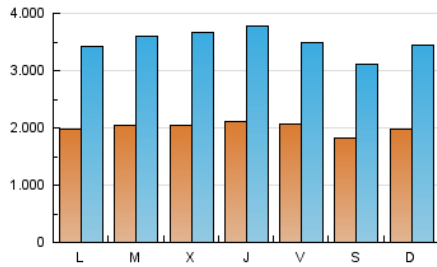

4. Gràfiques (Nacional)

4.1 Per dia de la setmana (promig)

N. únics / Visites (x 100)