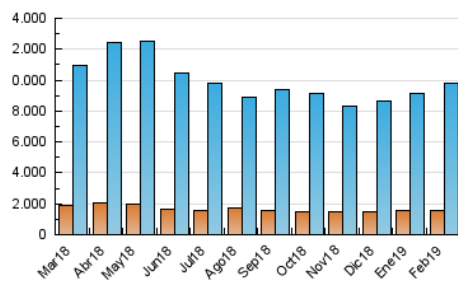

4.3 Per mesos

N. únics / Visites (x 1000)