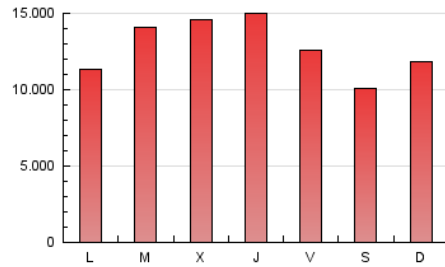

Pàgines (x 100)