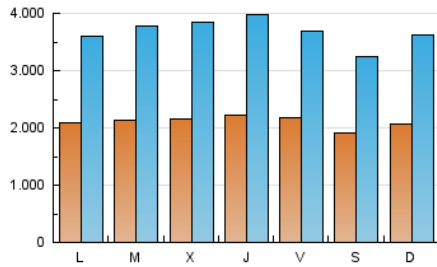

4. Gràfiques (Nacional i Internacional)

4.1 Per dia de la setmana (promig)

N. únics / Visites (x 100)