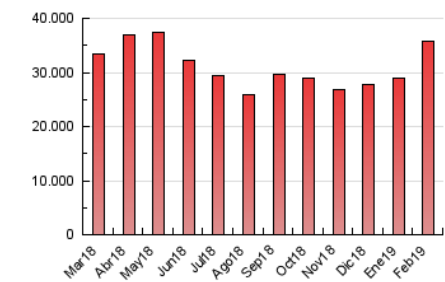

Pàgines (x 1000)