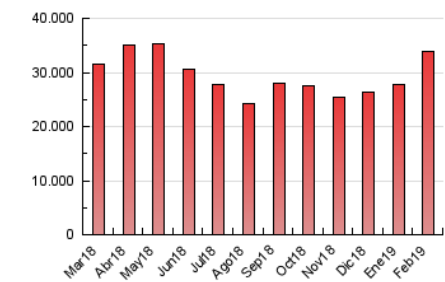

Pàgines (x 1000)