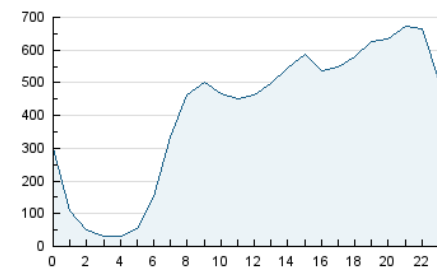

2. Seccions (Nacional)

	PÀGINES	%
HOME	11.802.538	34.93 %
RESTA	21.987.675	65.07 %

3. Per dia del mes (Nacional)

Dia	N. únics	Visites	Pàgines	Dia	N. únics	Visites	Pàgines	Dia	N. únics	Visites	Pàgines
1	237.181	383.415	1.424.012	11	192.100	339.325	1.081.463	21	208.891	387.679	1.440.892
2	183.733	305.187	886.075	12	225.137	413.567	1.604.738	22	200.548	340.105	1.129.873
3	209.459	352.671	1.047.098	13	230.053	403.439	1.395.842	23	202.596	328.740	1.020.134
4	207.647	342.781	1.060.145	14	224.744	403.738	1.625.909	24	198.499	343.094	1.207.647
5	199.441	325.773	983.531	15	210.381	370.019	1.236.371	25	199.796	342.468	1.070.989
6	180.499	303.358	995.260	16	190.767	344.155	1.088.512	26	193.253	345.918	1.365.274
7	187.095	313.423	1.003.966	17	196.936	343.397	1.138.345	27	209.164	395.020	1.724.734
8	181.903	304.705	979.193	18	195.521	343.306	1.090.799	28	220.202	401.882	1.552.386
9	155.302	262.555	832.152	19	197.092	354.686	1.340.529				
10	189.020	343.001	1.105.690	20	198.933	362.675	1.358.654				

4. Gràfiques (Nacional)

4.1 Per dia de la setmana (promig)

N. únics / Visites (x 100)

Pàgines (x 100)

4.2 Per franja horària (promig)

Visites (x 1000)

Pàgines (x 1000)

4.3 Per mesos