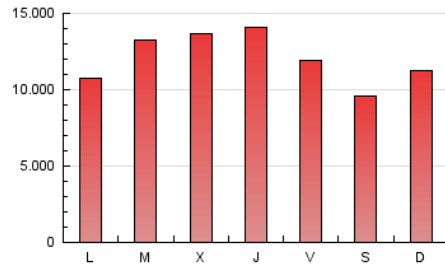

Pàgines (x 100)