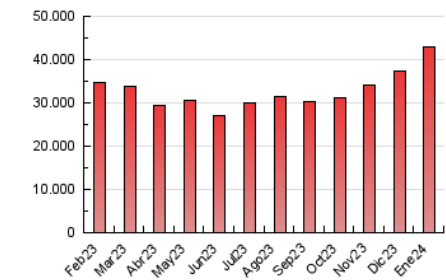

Pàgines (x 1000)