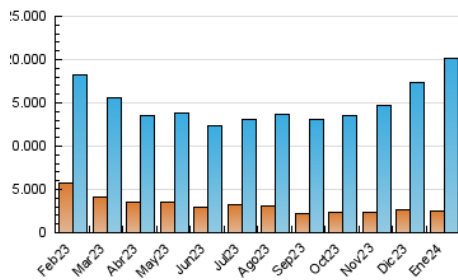

4.3 Per mesos

N. únics / Visites (x 1000)