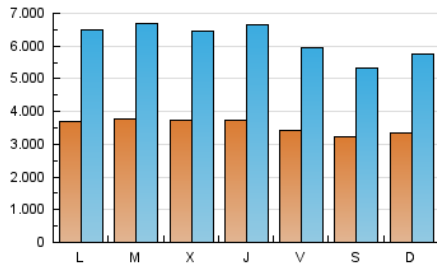

4. Gràfiques (Nacional)

4.1 Per dia de la setmana (promig)

N. únics / Visites (x 100)