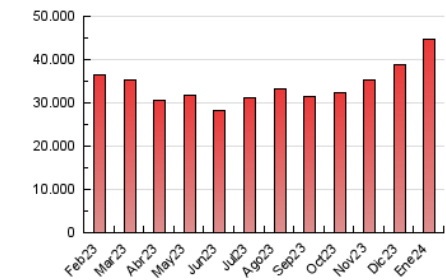

Pàgines (x 1000)