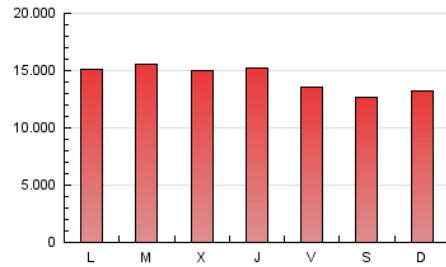

Pàgines (x 100)