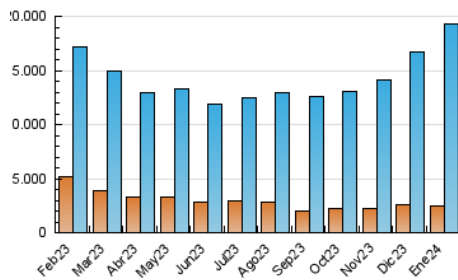

4.3 Per mesos

N. únics / Visites (x 1000)