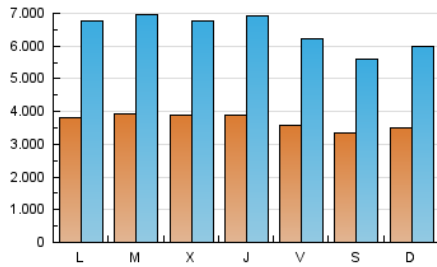

4. Gràfiques (Nacional i Internacional)

4.1 Per dia de la setmana (promig)

N. únics / Visites (x 100)