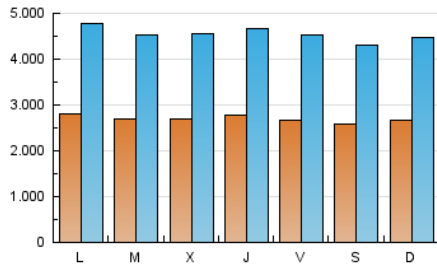

4. Gràfiques (Nacional)

4.1 Per dia de la setmana (promig)

N. únics / Visites (x 100)