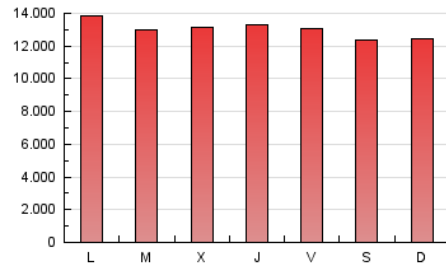

Pàgines (x 100)