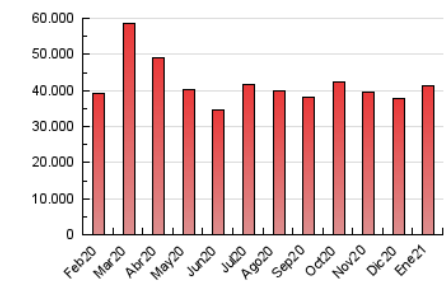

Pàgines (x 1000)