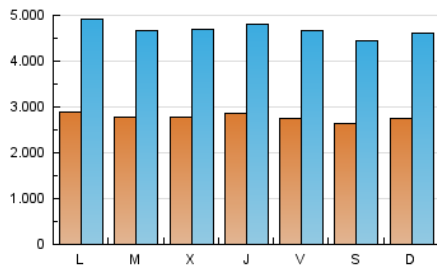

4. Gràfiques (Nacional i Internacional)

4.1 Per dia de la setmana (promig)

N. únics / Visites (x 100)