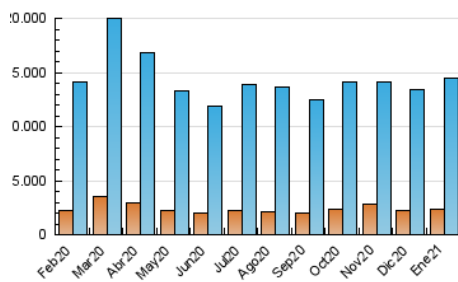

4.3 Per mesos

N. únics / Visites (x 1000)