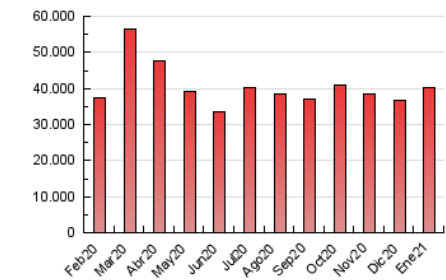

Pàgines (x 1000)