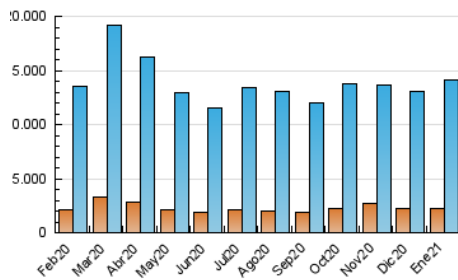

4.3 Per mesos

N. únics / Visites (x 1000)