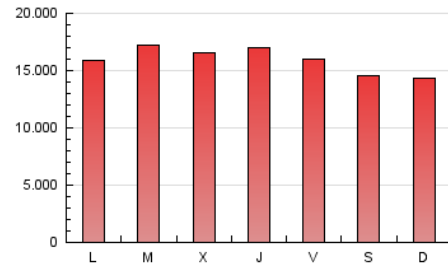

Pàgines (x 100)