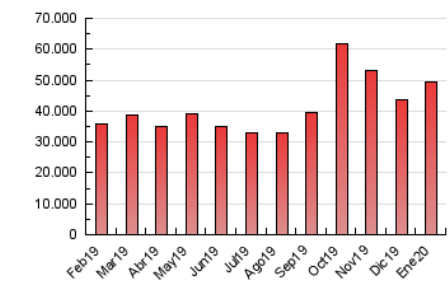

Pàgines (x 1000)