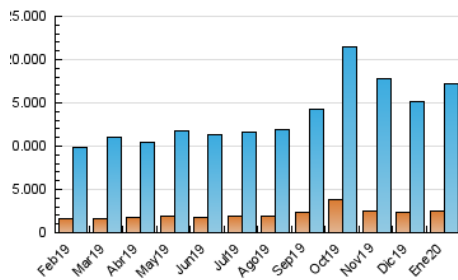

4.3 Per mesos

N. únics / Visites (x 1000)