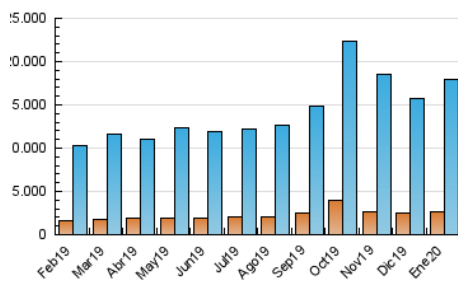

4.3 Per mesos

N. únics / Visites (x 1000)