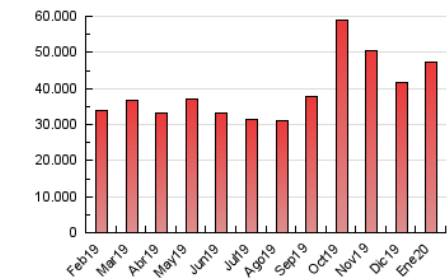

Pàgines (x 1000)