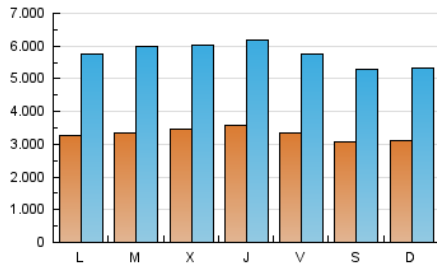

4. Gràfiques (Nacional i Internacional)

4.1 Per dia de la setmana (promig)

N. únics / Visites (x 100)