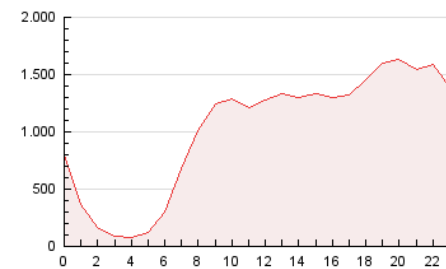

2. Seccions (Nacional)

	PÀGINES	%
HOME	7.201.233	29.51 %
RESTA	17.200.968	70.49 %

3. Per dia del mes (Nacional)

Dia	N. únics	Visites	Pàgines	Dia	N. únics	Visites	Pàgines	Dia	N. únics	Visites	Pàgines
1	186.928	276.098	616.158	11	191.317	299.198	778.924	21	212.528	328.474	807.237
2	195.406	287.828	670.699	12	167.614	258.191	649.251	22	202.188	330.728	1.035.384
3	217.325	326.884	752.690	13	168.082	249.550	595.049	23	191.901	313.281	832.547
4	204.635	312.029	760.732	14	191.016	282.642	642.202	24	224.634	356.078	951.494
5	185.397	281.667	698.113	15	177.187	267.067	643.031	25	200.811	323.147	893.684
6	188.910	279.936	649.923	16	177.248	272.725	675.706	26	184.074	306.777	851.716
7	188.711	273.745	645.365	17	209.973	325.496	916.979	27	183.929	328.065	915.417
8	189.553	287.520	672.058	18	195.161	293.142	781.623	28	186.764	311.104	842.368
9	185.877	278.476	701.342	19	215.555	338.440	874.528	29	206.857	341.713	907.232
10	192.559	293.401	728.911	20	189.822	289.138	696.829	30	194.116	352.175	1.301.886
								31	184.079	322.741	913.123

4. Gràfiques (Nacional)

4.1 Per dia de la setmana (promig)

N. únics / Visites (x 100)

Pàgines (x 100)

4.2 Per franja horària (promig)

Visites (x 1000)

Pàgines (x 1000)

4.3 Per mesos