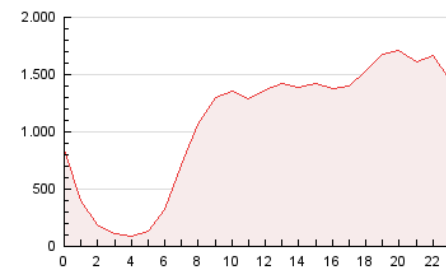

2. Seccions (Nacional i Internacional)

	PÀGINES	%
HOME	7.661.240	29.71 %
RESTA	18.128.994	70.29 %

3. Per dia del mes (Nacional i Internacional)

Dia	N. únics	Visites	Pàgines	Dia	N. únics	Visites	Pàgines	Dia	N. únics	Visites	Pàgines
1	195.497	288.969	645.170	11	200.604	314.411	823.600	21	222.585	343.909	846.755
2	204.261	301.090	703.192	12	175.995	271.498	684.026	22	212.982	349.718	1.112.535
3	226.899	341.507	788.700	13	175.683	261.050	623.483	23	202.234	330.698	883.121
4	214.039	326.879	799.400	14	199.464	295.344	672.698	24	235.553	374.356	1.009.165
5	193.928	295.070	734.141	15	185.689	280.615	678.365	25	211.047	340.500	948.411
6	196.531	291.151	676.194	16	185.824	286.625	714.245	26	193.925	323.570	903.715
7	195.537	283.890	670.535	17	219.761	341.775	979.712	27	193.742	346.251	970.842
8	197.646	300.118	703.084	18	204.471	308.008	828.932	28	196.695	327.847	889.388
9	194.131	291.415	736.661	19	225.547	354.385	920.217	29	218.288	361.624	965.322
10	201.438	307.385	765.784	20	198.509	302.567	731.630	30	206.342	375.370	1.404.157
								31	195.676	343.838	977.054

4. Gràfiques (Nacional i Internacional)

4.1 Per dia de la setmana (promig)

N. únics / Visites (x 100)

Pàgines (x 100)

4.2 Per franja horària (promig)

Visites (x 1000)

Pàgines (x 1000)

4.3 Per mesos