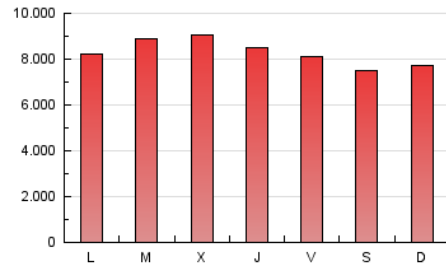

Pàgines (x 100)