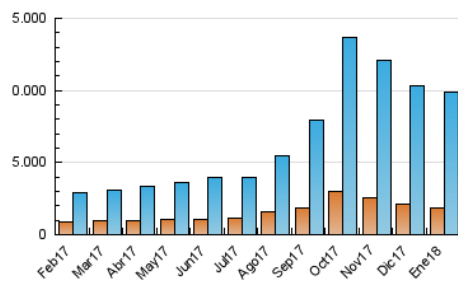

4.3 Per mesos

N. únics / Visites (x 1000)