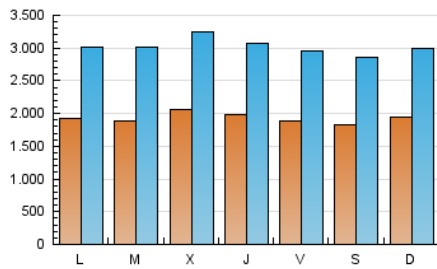

4. Gràfiques (Nacional)

4.1 Per dia de la setmana (promig)

N. únics / Visites (x 100)