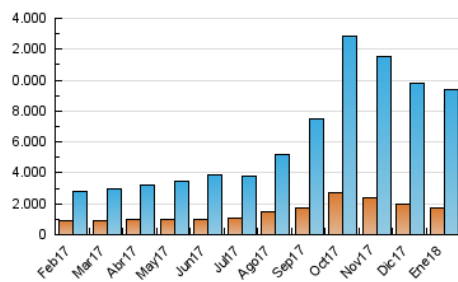

4.3 Per mesos

N. únics / Visites (x 1000)