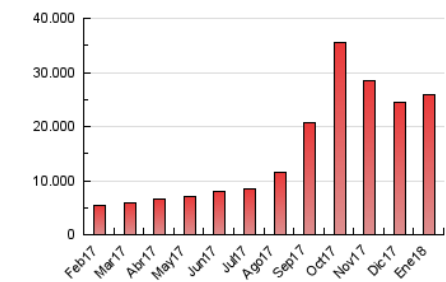

Pàgines (x 1000)