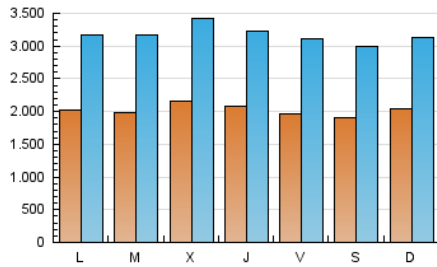

4. Gràfiques (Nacional i Internacional)

4.1 Per dia de la setmana (promig)

N. únics / Visites (x 100)