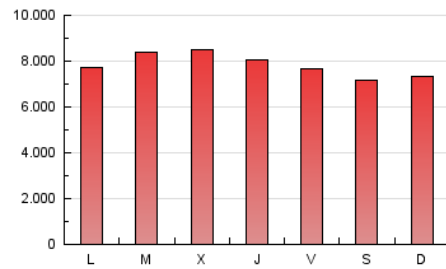

Pàgines (x 100)