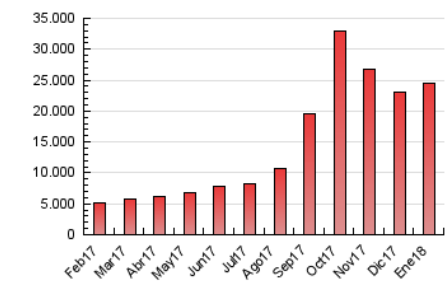

Pàgines (x 1000)