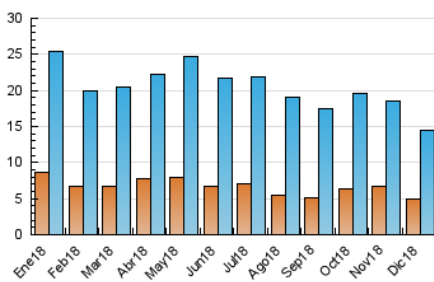

4.3 Per mesos

N. únics / Visites (x 1000)