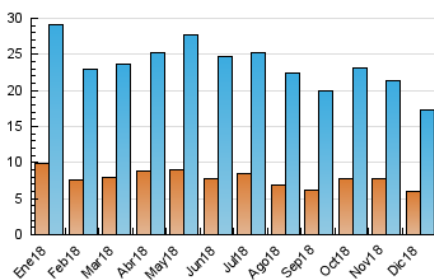

4.3 Per mesos

N. únics / Visites (x 1000)