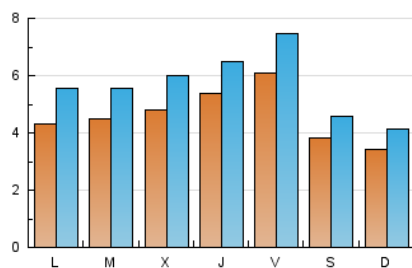

4. Gràfiques (Nacional i Internacional)

4.1 Per dia de la setmana (promig)

N. únics / Visites (x 100)