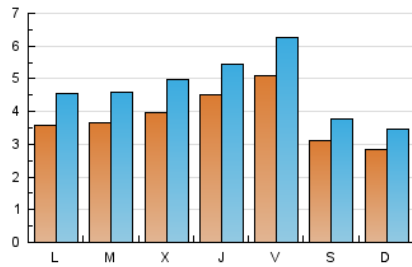

4. Gràfiques (Nacional)

4.1 Per dia de la setmana (promig)

N. únics / Visites (x 100)