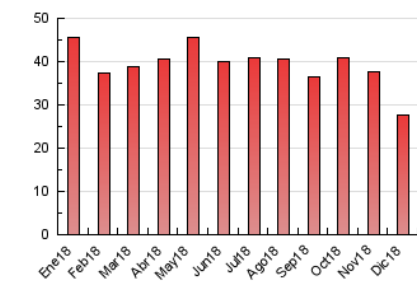

Pàgines (x 1000)