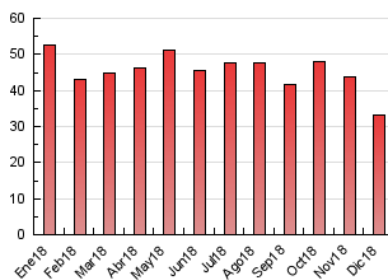

Pàgines (x 1000)