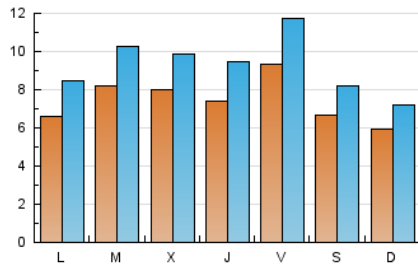

4. Gráficas (Nacional e Internacional)

4.1 Por día de la semana (promedio)

N. únicos / Visitas (x 100)