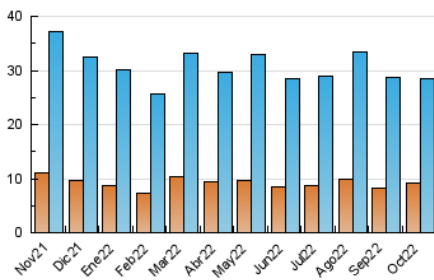

### 3. Por día del mes (Nacional e Internacional)

Día	N. únicos	Visitas	Páginas	Día	N. únicos	Visitas	Páginas	Día	N. únicos	Visitas	Páginas
1	538	687	1.176	11	1.021	1.245	2.233	21	950	1.200	2.576
2	615	733	1.330	12	739	895	1.788	22	581	733	1.532
3	683	892	1.994	13	721	912	1.804	23	468	585	1.374
4	885	1.111	2.028	14	777	976	1.949	24	595	752	1.440
5	663	809	1.580	15	804	966	1.985	25	732	936	1.692
6	674	875	1.560	16	557	667	1.346	26	552	735	1.143
7	1.234	1.521	3.544	17	658	859	1.621	27	750	982	1.667
8	664	813	1.617	18	637	820	1.354	28	784	992	2.124
9	679	841	1.854	19	1.255	1.502	2.820	29	746	904	1.709
10	729	923	1.941	20	803	1.021	2.053	30	645	784	1.567
								31	624	799	1.532

4. Gráficas (Nacional e Internacional)

4.1 Por día de la semana (promedio)

N. únicos / Visitas (x 100)

Páginas (x 100)

4.2 Por franja horaria (promedio)

Visitas\_\_ (x 1000)

Páginas (x 1000)

4.3 Por meses

N. únicos / Visitas (x 1000)

Páginas (x 1000)