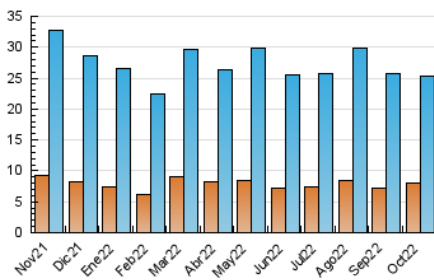

#### 4.1 Por día de la semana (promedio)

N. únicos / Visitas (x 100)

Páginas (x 100)

#### 4.2 Por franja horaria (promedio)

Visitas\_ (x 1000)

Páginas (x 1000)

#### 4.3 Por meses

N. únicos / Visitas (x 1000)

Páginas (x 1000)