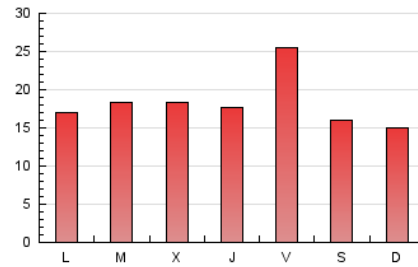

### 3. Por día del mes (Nacional e Internacional)

Día	N. únicos	Visitas	Páginas	Día	N. únicos	Visitas	Páginas	Día	N. únicos	Visitas	Páginas
1	538	687	1.176	11	1.021	1.245	2.233	21	950	1.200	2.576
2	615	733	1.330	12	739	895	1.788	22	581	733	1.532
3	683	892	1.994	13	721	912	1.804	23	468	585	1.374
4	885	1.111	2.028	14	777	976	1.949	24	595	752	1.440
5	663	809	1.580	15	804	966	1.985	25	732	936	1.692
6	674	875	1.560	16	557	667	1.346	26	552	735	1.143
7	1.234	1.521	3.544	17	658	859	1.621	27	750	982	1.667
8	664	813	1.617	18	637	820	1.354	28	784	992	2.124
9	679	841	1.854	19	1.255	1.502	2.820	29	746	904	1.709
10	729	923	1.941	20	803	1.021	2.053	30	645	784	1.567
								31	624	799	1.532

4. Gráficas (Nacional e Internacional)

4.1 Por día de la semana (promedio)

N. únicos / Visitas (x 100)

Páginas (x 100)

4.2 Por franja horaria (promedio)

Visitas\_\_ (x 1000)

Páginas (x 1000)

4.3 Por meses