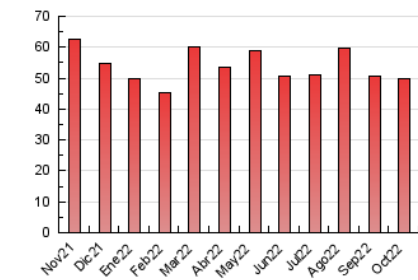

#### 4.1 Por día de la semana (promedio)

N. únicos / Visitas (x 100)

Páginas (x 100)

#### 4.2 Por franja horaria (promedio)

Visitas\_ (x 1000)

Páginas (x 1000)

#### 4.3 Por meses

N. únicos / Visitas (x 1000)

Páginas (x 1000)