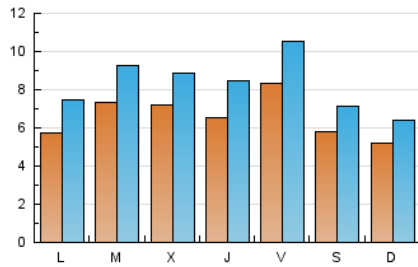

4. Gráficas (Nacional)

4.1 Por día de la semana (promedio)

N. únicos / Visitas (x 100)