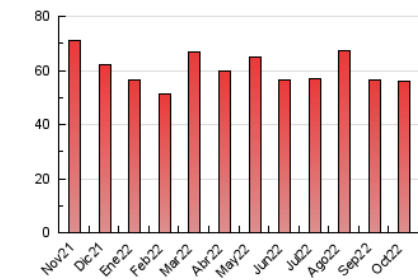

Páginas (x 1000)