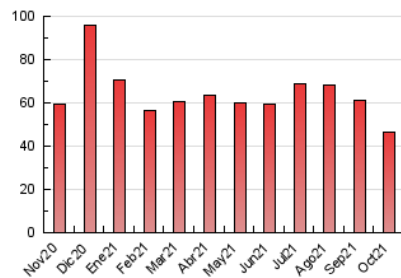

#### 3. Por día del mes (Nacional)

Día	N. únicos	Visitas	Páginas	Día	N. únicos	Visitas	Páginas	Día	N. únicos	Visitas	Páginas
1	745	968	2.244	11	463	618	1.087	21	716	915	1.836
2	558	686	1.496	12	404	510	773	22	707	897	1.945
3	838	994	1.758	13	894	1.096	1.872	23	461	567	1.092
4	755	988	1.996	14	585	779	1.470	24	407	511	884
5	598	785	1.525	15	774	974	1.795	25	655	819	1.466
6	537	709	1.262	16	421	515	943	26	569	708	1.380
7	592	775	1.507	17	419	518	886	27	693	851	1.699
8	614	820	1.521	18	588	728	1.258	28	677	846	1.701
9	444	555	933	19	645	819	1.495	29	1.507	1.699	3.071
10	403	504	953	20	720	911	1.841	30	571	695	1.700
								31	414	506	1.021

##### 4.1 Por día de la semana (promedio)

N. únicos / Visitas (x 100)

Páginas (x 100)

##### 4.2 Por franja horaria (promedio)

Visitas\_\_ (x 1000)

Páginas (x 1000)

##### 4.3 Por meses

N. únicos / Visitas (x 1000)

Páginas (x 1000)