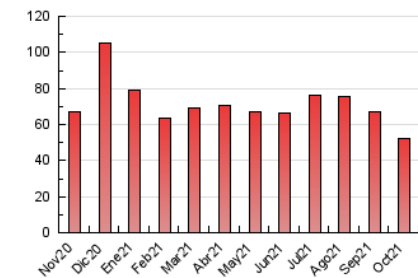

Páginas (x 1000)