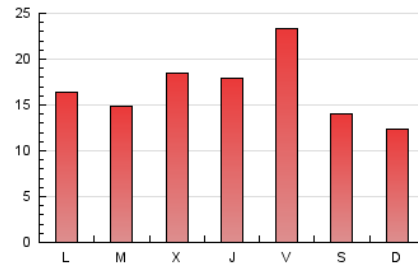

### 1. Cifras totales y promedios (Nacional e Internacional)

MES - AÑO	NAVEGADORES UNICOS	VISITAS	PAGINAS
Octubre - 2021	8.214	27.337	51.950
<b>PROMEDIO DIARIO</b>	<b>705</b>	<b>882</b>	<b>1.676</b>
<b>PROMEDIO LUNES-VIERNES</b>	774	975	1.845
<b>PROMEDIO SABADO-DOMINGO</b>	560	685	1.321
<b>PAGINAS / VISITAS</b>	1,90		
<b>DURACION MEDIA VISITAS</b>	0:01:09		
<b>DURACION MEDIA PAGINAS</b>	0:01:17		

### 3. Por día del mes (Nacional e Internacional)

Día	N. únicos	Visitas	Páginas	Día	N. únicos	Visitas	Páginas	Día	N. únicos	Visitas	Páginas
1	856	1.102	2.462	11	539	712	1.239	21	793	1.011	1.999
2	634	780	1.699	12	471	592	946	22	797	1.005	2.195
3	921	1.093	1.915	13	971	1.193	2.029	23	535	655	1.313
4	860	1.121	2.256	14	668	878	1.609	24	458	578	996
5	704	916	1.767	15	852	1.076	1.966	25	743	927	1.640
6	622	810	1.404	16	488	592	1.065	26	650	815	1.530
7	678	878	1.659	17	482	592	998	27	774	956	1.896
8	692	912	1.671	18	665	830	1.440	28	758	950	1.891
9	513	636	1.085	19	744	936	1.718	29	1.614	1.836	3.383
10	463	575	1.084	20	812	1.027	2.045	30	636	780	1.883
								31	470	573	1.167

4. Gráficas (Nacional e Internacional)

4.1 Por día de la semana (promedio)

N. únicos / Visitas (x 100)

Páginas (x 100)

4.2 Por franja horaria (promedio)

Visitas (x 1000)

Páginas (x 1000)

4.3 Por meses