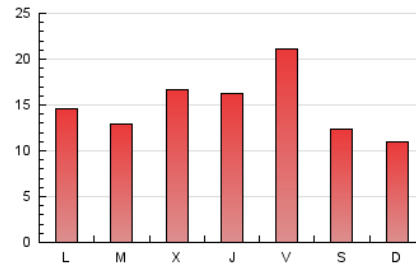

Páginas (x 100)