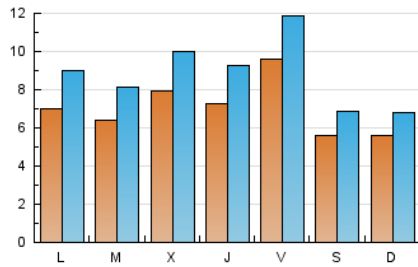

4. Gráficas (Nacional e Internacional)

4.1 Por día de la semana (promedio)

N. únicos / Visitas (x 100)