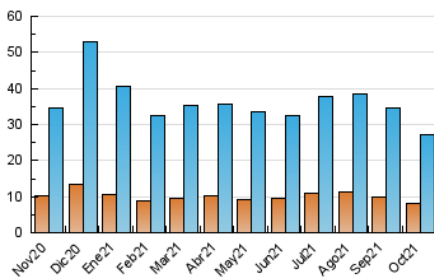

### 3. Por día del mes (Nacional e Internacional)

Día	N. únicos	Visitas	Páginas	Día	N. únicos	Visitas	Páginas	Día	N. únicos	Visitas	Páginas
1	856	1.102	2.462	11	539	712	1.239	21	793	1.011	1.999
2	634	780	1.699	12	471	592	946	22	797	1.005	2.195
3	921	1.093	1.915	13	971	1.193	2.029	23	535	655	1.313
4	860	1.121	2.256	14	668	878	1.609	24	458	578	996
5	704	916	1.767	15	852	1.076	1.966	25	743	927	1.640
6	622	810	1.404	16	488	592	1.065	26	650	815	1.530
7	678	878	1.659	17	482	592	998	27	774	956	1.896
8	692	912	1.671	18	665	830	1.440	28	758	950	1.891
9	513	636	1.085	19	744	936	1.718	29	1.614	1.836	3.383
10	463	575	1.084	20	812	1.027	2.045	30	636	780	1.883
								31	470	573	1.167

4. Gráficas (Nacional e Internacional)

4.1 Por día de la semana (promedio)

N. únicos / Visitas (x 100)

Páginas (x 100)

4.2 Por franja horaria (promedio)

Visitas (x 1000)

Páginas (x 1000)

4.3 Por meses

N. únicos / Visitas (x 1000)

Páginas (x 1000)