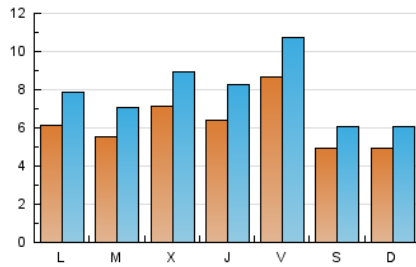

4. Gráficas (Nacional)

4.1 Por día de la semana (promedio)

N. únicos / Visitas (x 100)