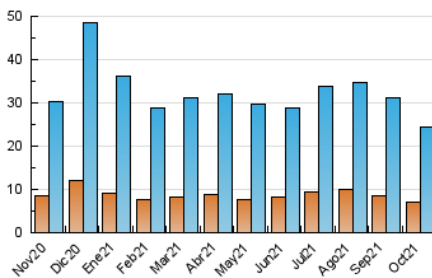

##### 4.1 Por día de la semana (promedio)

N. únicos / Visitas (x 100)

Páginas (x 100)

##### 4.2 Por franja horaria (promedio)

Visitas\_\_ (x 1000)

Páginas (x 1000)

##### 4.3 Por meses

N. únicos / Visitas (x 1000)

Páginas (x 1000)