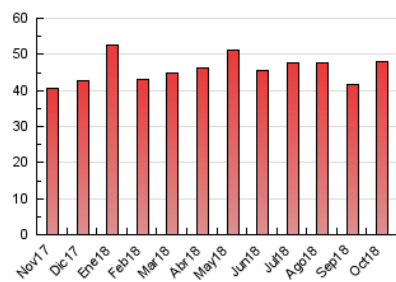

Pàgines (x 1000)