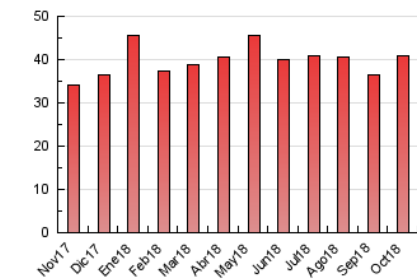

Pàgines (x 1000)