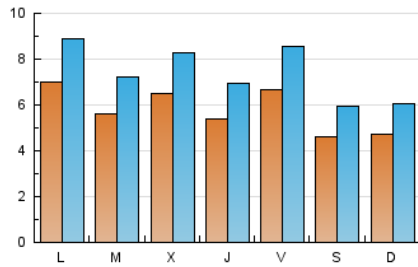

4. Gràfiques (Nacional i Internacional)

4.1 Per dia de la setmana (promig)

N. únics / Visites (x 100)