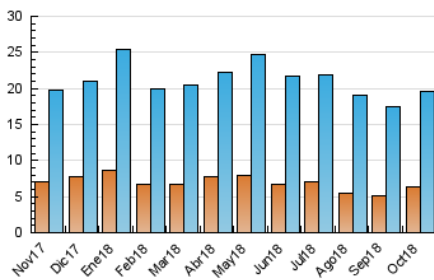

4.3 Per mesos

N. únics / Visites (x 1000)