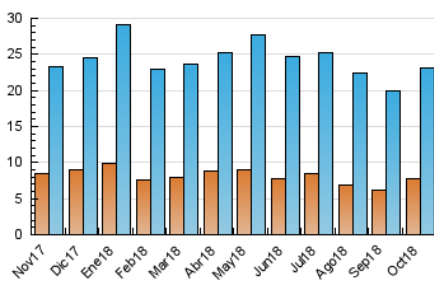

4.3 Per mesos

N. únics / Visites (x 1000)