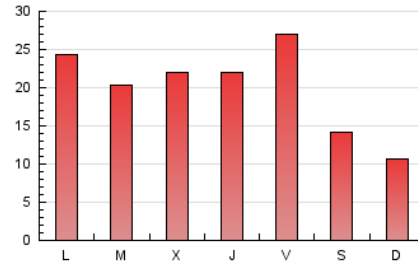

#### 1. Cifras totales y promedios (Nacional)

MES - AÑO	NAVEGADORES UNICOS	VISITAS	PAGINAS
Febrero - 2021	7.629	28.783	56.223
<b>PROMEDIO DIARIO</b>	<b>766</b>	<b>1.028</b>	<b>2.008</b>
<b>PROMEDIO LUNES-VIERNES</b>	854	1.157	2.314
<b>PROMEDIO SABADO-DOMINGO</b>	546	707	1.243
<b>PAGINAS / VISITAS</b>	1,95		
<b>DURACION MEDIA VISITAS</b>	0:01:22		
<b>DURACION MEDIA PAGINAS</b>	0:01:26		

#### 2. Secciones (Nacional)

	PAGINAS	%
<b>HOME</b>	27.314	48.58 %
<b>RESTO</b>	28.909	51.42 %

#### 3. Por día del mes (Nacional)

Día	N. únicos	Visitas	Páginas	Día	N. únicos	Visitas	Páginas	Día	N. únicos	Visitas	Páginas
1	1.366	1.719	3.266	11	743	1.020	1.862	21	521	662	1.042
2	686	994	1.906	12	992	1.324	3.149	22	892	1.180	2.142
3	775	1.061	2.190	13	662	830	1.734	23	613	856	1.693
4	702	1.050	2.132	14	514	682	1.117	24	829	1.098	2.029
5	886	1.195	2.556	15	858	1.193	2.414	25	824	1.117	2.276
6	638	849	1.481	16	608	878	1.682	26	828	1.114	2.674
7	521	700	1.192	17	837	1.117	2.180	27	547	692	1.315
8	730	1.044	1.921	18	1.022	1.310	2.526	28	456	581	943
9	1.130	1.509	2.825	19	902	1.179	2.433				
10	856	1.172	2.421	20	511	657	1.122				

4. Gráficas (Nacional)

4.1 Por día de la semana (promedio)

N. únicos / Visitas (x 100)

Páginas (x 100)

4.2 Por franja horaria (promedio)

Visitas (x 1000)

Páginas (x 1000)

4.3 Por meses