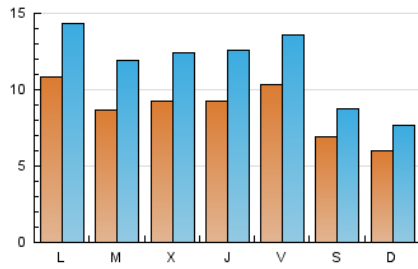

4. Gráficas (Nacional e Internacional)

4.1 Por día de la semana (promedio)

N. únicos / Visitas (x 100)