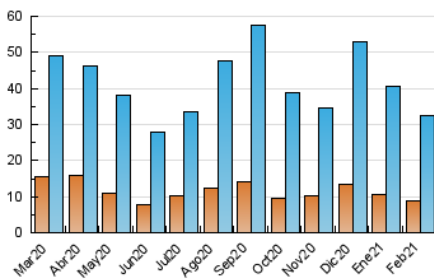

### 3. Por día del mes (Nacional e Internacional)

Día	N. únicos	Visitas	Páginas	Día	N. únicos	Visitas	Páginas	Día	N. únicos	Visitas	Páginas
1	1.487	1.881	3.532	11	841	1.137	2.053	21	602	760	1.223
2	790	1.127	2.118	12	1.126	1.493	3.478	22	1.004	1.320	2.423
3	871	1.182	2.401	13	774	959	2.019	23	704	980	1.893
4	807	1.179	2.361	14	672	853	1.330	24	932	1.224	2.260
5	1.006	1.338	2.872	15	999	1.359	2.719	25	930	1.249	2.531
6	752	983	1.776	16	708	1.005	1.880	26	964	1.276	3.093
7	594	789	1.344	17	939	1.240	2.385	27	643	807	1.506
8	842	1.183	2.152	18	1.139	1.464	2.847	28	518	658	1.143
9	1.263	1.668	3.108	19	1.038	1.342	2.742				
10	972	1.317	2.677	20	599	761	1.369				

4. Gráficas (Nacional e Internacional)

4.1 Por día de la semana (promedio)

N. únicos / Visitas (x 100)

Páginas (x 100)

4.2 Por franja horaria (promedio)

Visitas (x 1000)

Páginas (x 1000)

4.3 Por meses

N. únicos / Visitas (x 1000)

Páginas (x 1000)