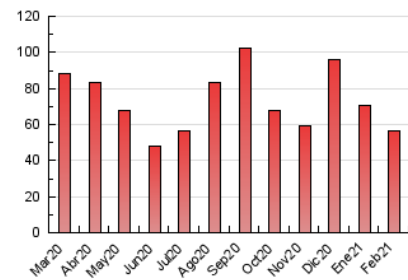

Páginas (x 1000)