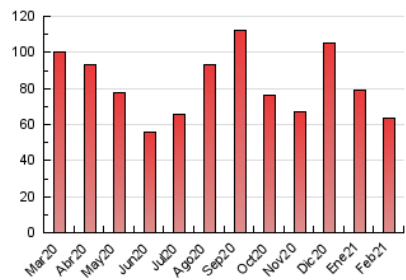

### 1. Cifras totales y promedios (Nacional e Internacional)

MES - AÑO	NAVEGADORES UNICOS	VISITAS	PAGINAS
Febrero - 2021	8.981	32.534	63.235
<b>PROMEDIO DIARIO</b>	<b>876</b>	<b>1.162</b>	<b>2.258</b>
<b>PROMEDIO LUNES-VIERNES</b>	968	1.298	2.576
<b>PROMEDIO SABADO-DOMINGO</b>	644	821	1.464
<b>PAGINAS / VISITAS</b>	1,94		
<b>DURACION MEDIA VISITAS</b>	0:01:19		
<b>DURACION MEDIA PAGINAS</b>	0:01:23		

### 3. Por día del mes (Nacional e Internacional)

Día	N. únicos	Visitas	Páginas	Día	N. únicos	Visitas	Páginas	Día	N. únicos	Visitas	Páginas
1	1.487	1.881	3.532	11	841	1.137	2.053	21	602	760	1.223
2	790	1.127	2.118	12	1.126	1.493	3.478	22	1.004	1.320	2.423
3	871	1.182	2.401	13	774	959	2.019	23	704	980	1.893
4	807	1.179	2.361	14	672	853	1.330	24	932	1.224	2.260
5	1.006	1.338	2.872	15	999	1.359	2.719	25	930	1.249	2.531
6	752	983	1.776	16	708	1.005	1.880	26	964	1.276	3.093
7	594	789	1.344	17	939	1.240	2.385	27	643	807	1.506
8	842	1.183	2.152	18	1.139	1.464	2.847	28	518	658	1.143
9	1.263	1.668	3.108	19	1.038	1.342	2.742				
10	972	1.317	2.677	20	599	761	1.369				

4. Gráficas (Nacional e Internacional)

4.1 Por día de la semana (promedio)

N. únicos / Visitas (x 100)

Páginas (x 100)

4.2 Por franja horaria (promedio)

Visitas (x 1000)

Páginas (x 1000)

4.3 Por meses

N. únicos / Visitas (x 1000)

Páginas (x 1000)