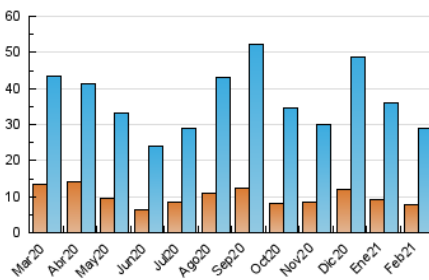

#### 3. Por día del mes (Nacional)

Día	N. únicos	Visitas	Páginas	Día	N. únicos	Visitas	Páginas	Día	N. únicos	Visitas	Páginas
1	1.366	1.719	3.266	11	743	1.020	1.862	21	521	662	1.042
2	686	994	1.906	12	992	1.324	3.149	22	892	1.180	2.142
3	775	1.061	2.190	13	662	830	1.734	23	613	856	1.693
4	702	1.050	2.132	14	514	682	1.117	24	829	1.098	2.029
5	886	1.195	2.556	15	858	1.193	2.414	25	824	1.117	2.276
6	638	849	1.481	16	608	878	1.682	26	828	1.114	2.674
7	521	700	1.192	17	837	1.117	2.180	27	547	692	1.315
8	730	1.044	1.921	18	1.022	1.310	2.526	28	456	581	943
9	1.130	1.509	2.825	19	902	1.179	2.433				
10	856	1.172	2.421	20	511	657	1.122				

4. Gráficas (Nacional)

4.1 Por día de la semana (promedio)

N. únicos / Visitas (x 100)

Páginas (x 100)

4.2 Por franja horaria (promedio)

Visitas (x 1000)

Páginas (x 1000)

4.3 Por meses

N. únicos / Visitas (x 1000)

Páginas (x 1000)