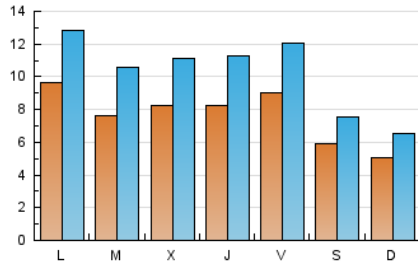

4. Gráficas (Nacional)

4.1 Por día de la semana (promedio)

N. únicos / Visitas (x 100)