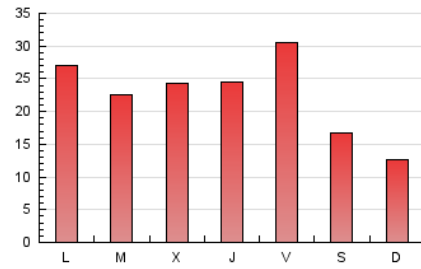

### 1. Cifras totales y promedios (Nacional e Internacional)

MES - AÑO	NAVEGADORES UNICOS	VISITAS	PAGINAS
Febrero - 2021	8.981	32.534	63.235
<b>PROMEDIO DIARIO</b>	<b>876</b>	<b>1.162</b>	<b>2.258</b>
<b>PROMEDIO LUNES-VIERNES</b>	968	1.298	2.576
<b>PROMEDIO SABADO-DOMINGO</b>	644	821	1.464
<b>PAGINAS / VISITAS</b>	1,94		
<b>DURACION MEDIA VISITAS</b>	0:01:19		
<b>DURACION MEDIA PAGINAS</b>	0:01:23		

### 3. Por día del mes (Nacional e Internacional)

Día	N. únicos	Visitas	Páginas	Día	N. únicos	Visitas	Páginas	Día	N. únicos	Visitas	Páginas
1	1.487	1.881	3.532	11	841	1.137	2.053	21	602	760	1.223
2	790	1.127	2.118	12	1.126	1.493	3.478	22	1.004	1.320	2.423
3	871	1.182	2.401	13	774	959	2.019	23	704	980	1.893
4	807	1.179	2.361	14	672	853	1.330	24	932	1.224	2.260
5	1.006	1.338	2.872	15	999	1.359	2.719	25	930	1.249	2.531
6	752	983	1.776	16	708	1.005	1.880	26	964	1.276	3.093
7	594	789	1.344	17	939	1.240	2.385	27	643	807	1.506
8	842	1.183	2.152	18	1.139	1.464	2.847	28	518	658	1.143
9	1.263	1.668	3.108	19	1.038	1.342	2.742				
10	972	1.317	2.677	20	599	761	1.369				

4. Gráficas (Nacional e Internacional)

4.1 Por día de la semana (promedio)

N. únicos / Visitas (x 100)

Páginas (x 100)

4.2 Por franja horaria (promedio)

Visitas (x 1000)

Páginas (x 1000)

4.3 Por meses