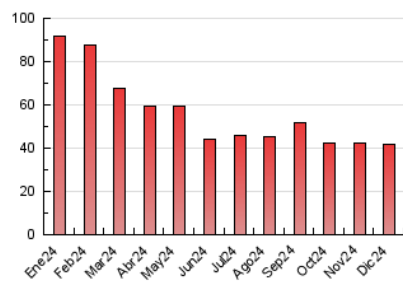

Pàgines (x 1000)