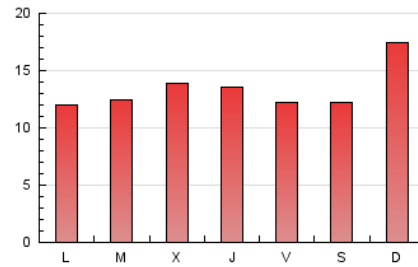

Pàgines (x 100)