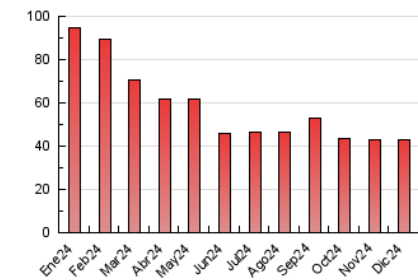

Pàgines (x 1000)