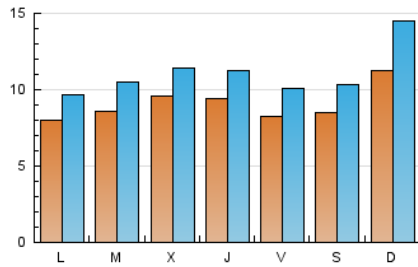

4. Gràfiques (Nacional)

4.1 Per dia de la setmana (promig)

N. únics / Visites (x 100)