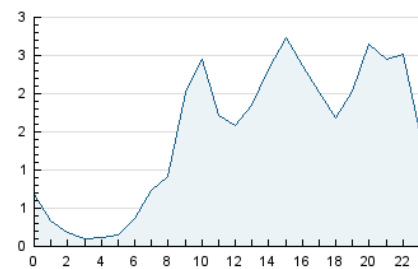

2. Seccions (Nacional)

	PÀGINES	%
HOME	2.238	5.37 %
RESTA	39.470	94.63 %

3. Per dia del mes (Nacional)

Dia	N. únics	Visites	Pàgines	Dia	N. únics	Visites	Pàgines	Dia	N. únics	Visites	Pàgines
1	902	1.134	1.334	11	651	772	944	21	729	888	1.038
2	884	1.111	1.367	12	956	1.099	1.335	22	1.969	2.701	3.413
3	1.101	1.488	1.751	13	703	848	1.012	23	739	938	1.199
4	737	859	1.102	14	727	877	1.028	24	487	570	686
5	730	892	1.066	15	533	607	738	25	809	963	1.112
6	530	648	805	16	672	756	894	26	632	759	910
7	791	1.023	1.210	17	599	711	873	27	1.139	1.440	1.747
8	916	1.204	1.403	18	1.645	1.984	2.393	28	1.149	1.350	1.628
9	810	969	1.184	19	1.437	1.765	2.107	29	1.297	1.594	1.844
10	529	629	776	20	913	1.091	1.334	30	916	1.078	1.335
								31	1.579	1.846	2.140

4. Gràfiques (Nacional)

4.1 Per dia de la setmana (promig)

N. únics / Visites (x 100)

Pàgines (x 100)

4.2 Per franja horària (promig)

Visites_ (x 1000)

Pàgines (x 1000)

4.3 Per mesos