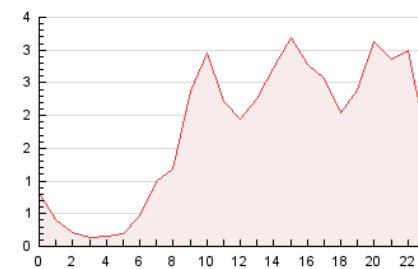

2. Seccions (Nacional i Internacional)

	PÀGINES	%
HOME	2.345	5.49 %
RESTA	40.407	94.51 %

3. Per dia del mes (Nacional i Internacional)

Dia	N. únics	Visites	Pàgines	Dia	N. únics	Visites	Pàgines	Dia	N. únics	Visites	Pàgines
1	925	1.161	1.370	11	674	795	977	21	736	896	1.049
2	898	1.128	1.385	12	976	1.120	1.366	22	2.003	2.739	3.466
3	1.139	1.530	1.808	13	726	875	1.050	23	756	965	1.234
4	757	882	1.133	14	737	889	1.044	24	507	589	713
5	745	907	1.099	15	543	617	750	25	839	996	1.161
6	557	676	846	16	686	773	912	26	655	782	935
7	811	1.046	1.234	17	611	727	894	27	1.168	1.472	1.791
8	933	1.224	1.427	18	1.679	2.019	2.440	28	1.173	1.374	1.667
9	837	1.001	1.227	19	1.462	1.796	2.152	29	1.324	1.625	1.882
10	538	641	790	20	940	1.122	1.378	30	937	1.103	1.359
								31	1.627	1.906	2.213

4. Gràfiques (Nacional i Internacional)

4.1 Per dia de la setmana (promig)

N. únics / Visites (x 100)

Pàgines (x 100)

4.2 Per franja horària (promig)

Visites_ (x 1000)

Pàgines (x 1000)

4.3 Per mesos