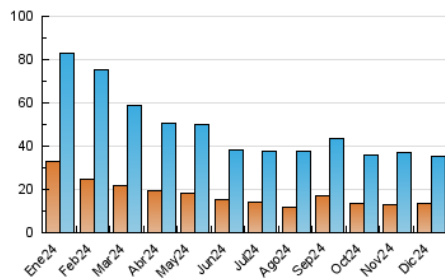

4.3 Per mesos

N. únics / Visites (x 1000)