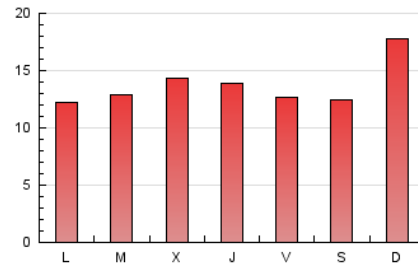

Pàgines (x 100)