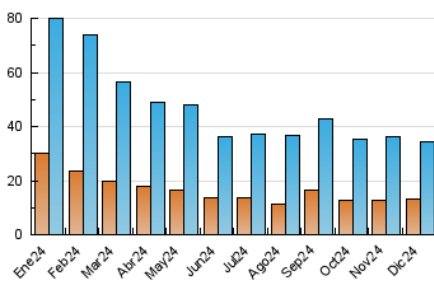

4.3 Per mesos

N. únics / Visites (x 1000)