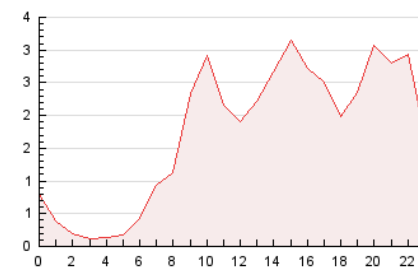

2. Seccions (Nacional)

	PÀGINES	%
HOME	2.238	5.37 %
RESTA	39.470	94.63 %

3. Per dia del mes (Nacional)

Dia	N. únics	Visites	Pàgines	Dia	N. únics	Visites	Pàgines	Dia	N. únics	Visites	Pàgines
1	902	1.134	1.334	11	651	772	944	21	729	888	1.038
2	884	1.111	1.367	12	956	1.099	1.335	22	1.969	2.701	3.413
3	1.101	1.488	1.751	13	703	848	1.012	23	739	938	1.199
4	737	859	1.102	14	727	877	1.028	24	487	570	686
5	730	892	1.066	15	533	607	738	25	809	963	1.112
6	530	648	805	16	672	756	894	26	632	759	910
7	791	1.023	1.210	17	599	711	873	27	1.139	1.440	1.747
8	916	1.204	1.403	18	1.645	1.984	2.393	28	1.149	1.350	1.628
9	810	969	1.184	19	1.437	1.765	2.107	29	1.297	1.594	1.844
10	529	629	776	20	913	1.091	1.334	30	916	1.078	1.335
								31	1.579	1.846	2.140

4. Gràfiques (Nacional)

4.1 Per dia de la setmana (promig)

N. únics / Visites (x 100)

Pàgines (x 100)

4.2 Per franja horària (promig)

Visites_ (x 1000)

Pàgines (x 1000)

4.3 Per mesos