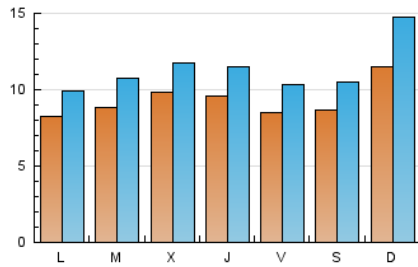

4. Gràfiques (Nacional i Internacional)

4.1 Per dia de la setmana (promig)

N. únics / Visites (x 100)