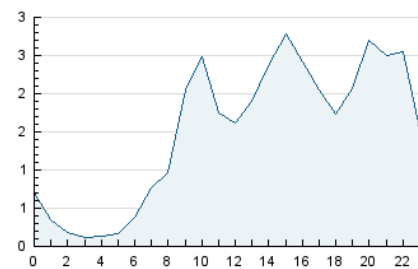

2. Seccions (Nacional i Internacional)

	PÀGINES	%
HOME	2.345	5.49 %
RESTA	40.407	94.51 %

3. Per dia del mes (Nacional i Internacional)

Dia	N. únics	Visites	Pàgines	Dia	N. únics	Visites	Pàgines	Dia	N. únics	Visites	Pàgines
1	925	1.161	1.370	11	674	795	977	21	736	896	1.049
2	898	1.128	1.385	12	976	1.120	1.366	22	2.003	2.739	3.466
3	1.139	1.530	1.808	13	726	875	1.050	23	756	965	1.234
4	757	882	1.133	14	737	889	1.044	24	507	589	713
5	745	907	1.099	15	543	617	750	25	839	996	1.161
6	557	676	846	16	686	773	912	26	655	782	935
7	811	1.046	1.234	17	611	727	894	27	1.168	1.472	1.791
8	933	1.224	1.427	18	1.679	2.019	2.440	28	1.173	1.374	1.667
9	837	1.001	1.227	19	1.462	1.796	2.152	29	1.324	1.625	1.882
10	538	641	790	20	940	1.122	1.378	30	937	1.103	1.359
								31	1.627	1.906	2.213

4. Gràfiques (Nacional i Internacional)

4.1 Per dia de la setmana (promig)

N. únics / Visites (x 100)

Pàgines (x 100)

4.2 Per franja horària (promig)

Visites_ (x 1000)

Pàgines (x 1000)

4.3 Per mesos