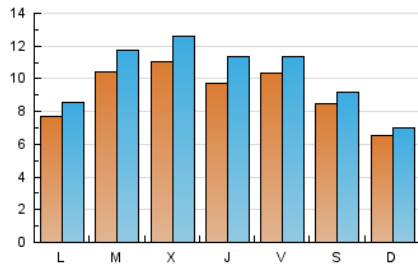

4. Gràfiques (Nacional)

4.1 Per dia de la setmana (promig)

N. únics / Visites (x 100)