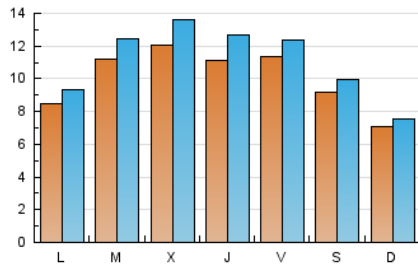

4. Gràfiques (Nacional i Internacional)

4.1 Per dia de la setmana (promig)

N. únics / Visites (x 100)