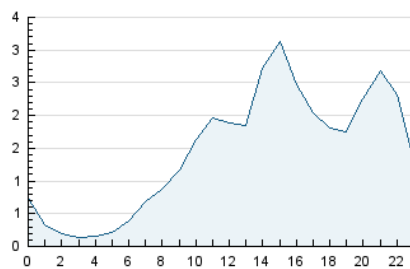

2. Seccions (Nacional i Internacional)

	PÀGINES	%
HOME	2.923	7.05 %
RESTA	38.565	92.95 %

3. Per dia del mes (Nacional i Internacional)

Dia	N. únics	Visites	Pàgines	Dia	N. únics	Visites	Pàgines	Dia	N. únics	Visites	Pàgines
1	1.472	1.611	1.959	11	1.417	1.527	1.706	21	1.315	1.447	1.677
2	997	1.068	1.307	12	1.039	1.193	1.413	22	1.224	1.591	1.964
3	651	679	813	13	1.107	1.219	1.407	23	674	701	838
4	550	573	697	14	757	837	1.036	24	360	389	440
5	1.316	1.429	1.706	15	596	647	797	25	393	422	483
6	888	958	1.084	16	2.345	2.604	3.031	26	377	394	463
7	1.365	1.557	1.816	17	1.192	1.250	1.451	27	769	837	1.235
8	757	824	972	18	459	485	566	28	1.390	1.613	2.089
9	779	849	1.007	19	661	728	1.036	29	1.495	1.681	1.994
10	1.025	1.155	1.287	20	1.712	1.974	2.378	30	899	980	1.154
								31	1.367	1.491	1.682

4. Gràfiques (Nacional i Internacional)

4.1 Per dia de la setmana (promig)

N. únics / Visites (x 100)

Pàgines (x 100)

4.2 Per franja horària (promig)

Visites (x 1000)

Pàgines (x 1000)

4.3 Per mesos