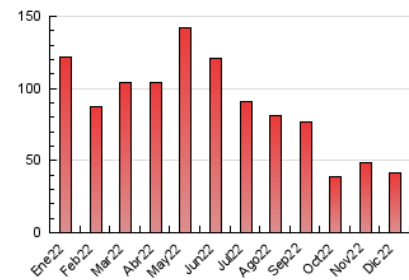

Pàgines (x 1000)