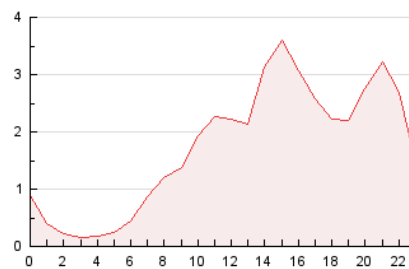

2. Seccions (Nacional i Internacional)

	PÀGINES	%
HOME	2.923	7.05 %
RESTA	38.565	92.95 %

3. Per dia del mes (Nacional i Internacional)

Dia	N. únics	Visites	Pàgines	Dia	N. únics	Visites	Pàgines	Dia	N. únics	Visites	Pàgines
1	1.472	1.611	1.959	11	1.417	1.527	1.706	21	1.315	1.447	1.677
2	997	1.068	1.307	12	1.039	1.193	1.413	22	1.224	1.591	1.964
3	651	679	813	13	1.107	1.219	1.407	23	674	701	838
4	550	573	697	14	757	837	1.036	24	360	389	440
5	1.316	1.429	1.706	15	596	647	797	25	393	422	483
6	888	958	1.084	16	2.345	2.604	3.031	26	377	394	463
7	1.365	1.557	1.816	17	1.192	1.250	1.451	27	769	837	1.235
8	757	824	972	18	459	485	566	28	1.390	1.613	2.089
9	779	849	1.007	19	661	728	1.036	29	1.495	1.681	1.994
10	1.025	1.155	1.287	20	1.712	1.974	2.378	30	899	980	1.154
								31	1.367	1.491	1.682

4. Gràfiques (Nacional i Internacional)

4.1 Per dia de la setmana (promig)

N. únics / Visites (x 100)

Pàgines (x 100)

4.2 Per franja horària (promig)

Visites (x 1000)

Pàgines (x 1000)

4.3 Per mesos