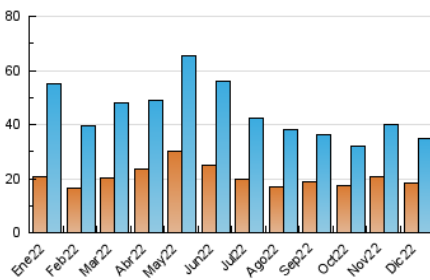

4.3 Per mesos

N. únics / Visites (x 1000)