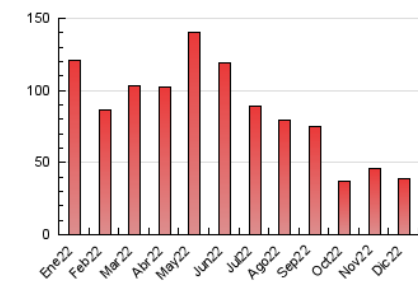

Pàgines (x 1000)