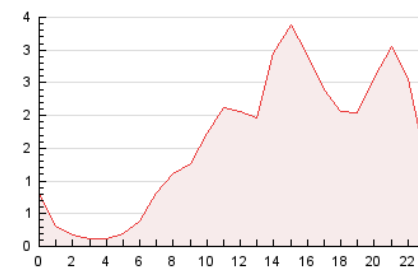

2. Seccions (Nacional)

	PÀGINES	%
HOME	2.728	7.09 %
RESTA	35.757	92.91 %

3. Per dia del mes (Nacional)

Dia	N. únics	Visites	Pàgines	Dia	N. únics	Visites	Pàgines	Dia	N. únics	Visites	Pàgines
1	1.381	1.520	1.848	11	1.367	1.477	1.654	21	1.200	1.329	1.557
2	924	995	1.233	12	965	1.117	1.335	22	1.102	1.469	1.836
3	567	595	727	13	1.022	1.133	1.316	23	541	568	701
4	503	526	648	14	678	757	951	24	300	328	376
5	1.241	1.352	1.617	15	531	580	729	25	342	371	427
6	841	911	1.032	16	2.214	2.471	2.889	26	311	328	395
7	1.298	1.487	1.738	17	1.082	1.139	1.329	27	686	753	1.144
8	647	713	854	18	401	427	508	28	1.243	1.464	1.936
9	698	766	911	19	568	633	938	29	1.218	1.402	1.689
10	967	1.097	1.228	20	1.630	1.887	2.286	30	780	861	1.035
								31	1.310	1.434	1.618

4. Gràfiques (Nacional)

4.1 Per dia de la setmana (promig)

N. únics / Visites (x 100)

Pàgines (x 100)

4.2 Per franja horària (promig)

Visites (x 1000)

Pàgines (x 1000)

4.3 Per mesos