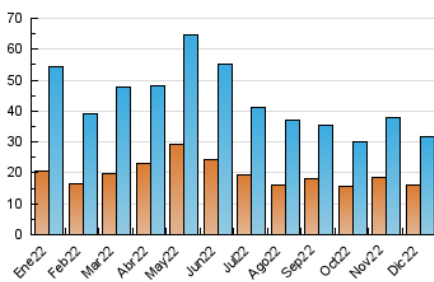

4.3 Per mesos

N. únics / Visites (x 1000)