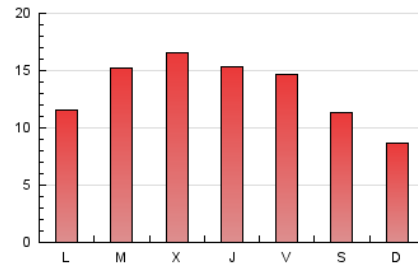

Pàgines (x 100)