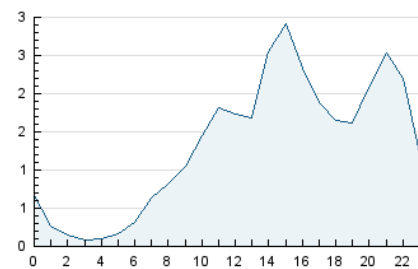

2. Seccions (Nacional)

	PÀGINES	%
HOME	2.728	7.09 %
RESTA	35.757	92.91 %

3. Per dia del mes (Nacional)

Dia	N. únics	Visites	Pàgines	Dia	N. únics	Visites	Pàgines	Dia	N. únics	Visites	Pàgines
1	1.381	1.520	1.848	11	1.367	1.477	1.654	21	1.200	1.329	1.557
2	924	995	1.233	12	965	1.117	1.335	22	1.102	1.469	1.836
3	567	595	727	13	1.022	1.133	1.316	23	541	568	701
4	503	526	648	14	678	757	951	24	300	328	376
5	1.241	1.352	1.617	15	531	580	729	25	342	371	427
6	841	911	1.032	16	2.214	2.471	2.889	26	311	328	395
7	1.298	1.487	1.738	17	1.082	1.139	1.329	27	686	753	1.144
8	647	713	854	18	401	427	508	28	1.243	1.464	1.936
9	698	766	911	19	568	633	938	29	1.218	1.402	1.689
10	967	1.097	1.228	20	1.630	1.887	2.286	30	780	861	1.035
								31	1.310	1.434	1.618

4. Gràfiques (Nacional)

4.1 Per dia de la setmana (promig)

N. únics / Visites (x 100)

Pàgines (x 100)

4.2 Per franja horària (promig)

Visites (x 1000)

Pàgines (x 1000)

4.3 Per mesos