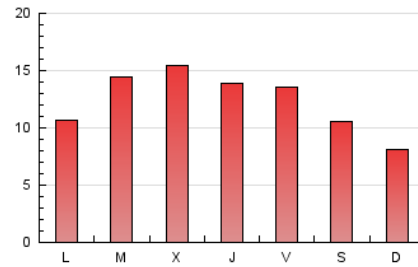

Pàgines (x 100)