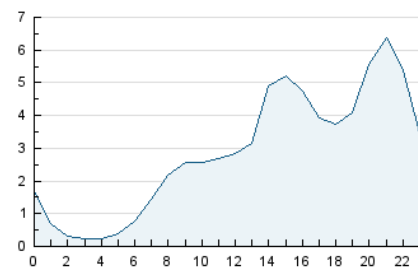

### 3. Per dia del mes (Nacional i Internacional)

Dia	N. únics	Visites	Pàgines	Dia	N. únics	Visites	Pàgines	Dia	N. únics	Visites	Pàgines
1	2.402	2.796	6.082	11	1.819	2.012	4.390	21	2.412	2.880	6.336
2	1.698	1.979	4.490	12	1.518	1.696	3.735	22	2.662	3.439	8.263
3	1.212	1.398	3.014	13	1.332	1.469	3.220	23	3.680	4.446	10.190
4	1.708	1.935	4.280	14	1.270	1.444	3.205	24	1.772	1.914	4.197
5	1.749	1.910	4.163	15	1.298	1.406	2.965	25	1.154	1.264	2.749
6	1.197	1.313	2.808	16	1.639	1.848	4.009	26	1.039	1.150	2.549
7	1.813	2.018	4.434	17	1.095	1.200	2.633	27	1.998	2.233	4.861
8	2.138	2.455	5.417	18	894	991	2.105	28	2.284	2.697	5.977
9	1.980	2.248	4.959	19	1.867	2.167	4.813	29	3.352	3.980	8.938
10	1.364	1.520	3.328	20	2.121	2.420	5.347	30	3.946	4.416	9.456
								31	3.731	4.605	10.736

4. Gràfiques (Nacional i Internacional)

4.1 Per dia de la setmana (promig)

N. únics / Visites (x 100)

Pàgines (x 100)

4.2 Per franja horària (promig)

Visites (x 1000)

Pàgines (x 1000)

4.3 Per mesos