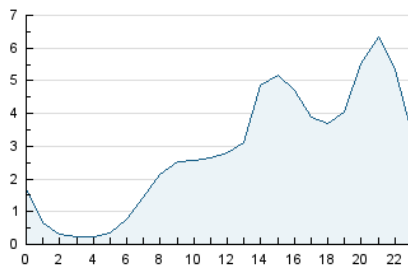

#### 3. Per dia del mes (Nacional)

Dia	N. únics	Visites	Pàgines	Dia	N. únics	Visites	Pàgines	Dia	N. únics	Visites	Pàgines
1	2.378	2.770	6.034	11	1.798	1.990	4.341	21	2.386	2.851	6.273
2	1.668	1.949	4.429	12	1.502	1.680	3.697	22	2.623	3.398	8.175
3	1.205	1.391	3.005	13	1.312	1.447	3.175	23	3.642	4.403	10.108
4	1.696	1.923	4.259	14	1.260	1.432	3.181	24	1.742	1.883	4.136
5	1.724	1.883	4.103	15	1.287	1.394	2.943	25	1.139	1.249	2.714
6	1.184	1.300	2.777	16	1.620	1.827	3.969	26	1.029	1.139	2.522
7	1.795	1.999	4.403	17	1.084	1.188	2.609	27	1.976	2.208	4.816
8	2.121	2.437	5.385	18	880	977	2.076	28	2.255	2.664	5.911
9	1.956	2.224	4.900	19	1.838	2.136	4.751	29	3.313	3.937	8.820
10	1.344	1.499	3.294	20	2.102	2.401	5.305	30	3.904	4.369	9.368
								31	3.686	4.554	10.624

4. Gràfiques (Nacional)

4.1 Per dia de la setmana (promig)

N. únics / Visites (x 100)

Pàgines (x 100)

4.2 Per franja horària (promig)

Visites\_\_ (x 1000)

Pàgines (x 1000)

4.3 Per mesos