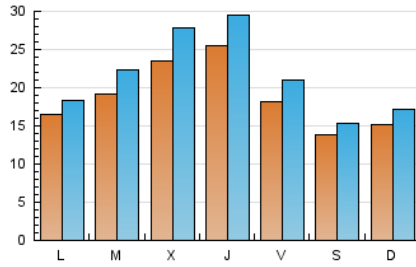

4. Gràfiques (Nacional)

4.1 Per dia de la setmana (promig)

N. únics / Visites (x 100)