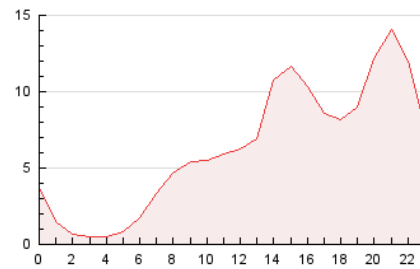

#### 3. Per dia del mes (Nacional)

Dia	N. únics	Visites	Pàgines	Dia	N. únics	Visites	Pàgines	Dia	N. únics	Visites	Pàgines
1	2.378	2.770	6.034	11	1.798	1.990	4.341	21	2.386	2.851	6.273
2	1.668	1.949	4.429	12	1.502	1.680	3.697	22	2.623	3.398	8.175
3	1.205	1.391	3.005	13	1.312	1.447	3.175	23	3.642	4.403	10.108
4	1.696	1.923	4.259	14	1.260	1.432	3.181	24	1.742	1.883	4.136
5	1.724	1.883	4.103	15	1.287	1.394	2.943	25	1.139	1.249	2.714
6	1.184	1.300	2.777	16	1.620	1.827	3.969	26	1.029	1.139	2.522
7	1.795	1.999	4.403	17	1.084	1.188	2.609	27	1.976	2.208	4.816
8	2.121	2.437	5.385	18	880	977	2.076	28	2.255	2.664	5.911
9	1.956	2.224	4.900	19	1.838	2.136	4.751	29	3.313	3.937	8.820
10	1.344	1.499	3.294	20	2.102	2.401	5.305	30	3.904	4.369	9.368
								31	3.686	4.554	10.624

4. Gràfiques (Nacional)

4.1 Per dia de la setmana (promig)

N. únics / Visites (x 100)

Pàgines (x 100)

4.2 Per franja horària (promig)

Visites\_\_ (x 1000)

Pàgines (x 1000)

4.3 Per mesos