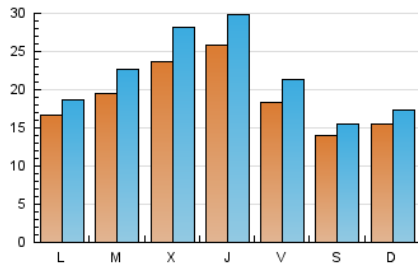

4. Gràfiques (Nacional i Internacional)

4.1 Per dia de la setmana (promig)

N. únics / Visites (x 100)