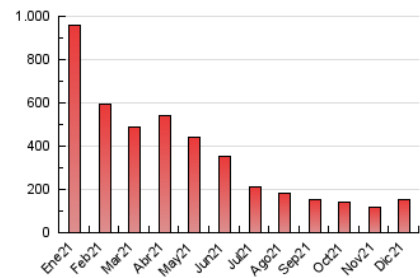

Pàgines (x 1000)