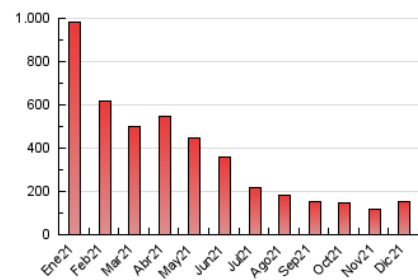

Pàgines (x 1000)