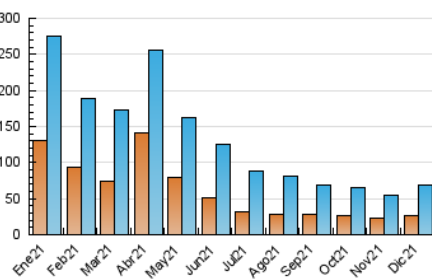

4.3 Per mesos

N. únics / Visites (x 1000)