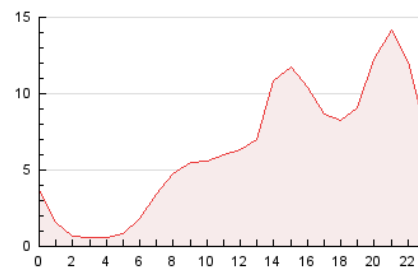

### 3. Per dia del mes (Nacional i Internacional)

Dia	N. únics	Visites	Pàgines	Dia	N. únics	Visites	Pàgines	Dia	N. únics	Visites	Pàgines
1	2.402	2.796	6.082	11	1.819	2.012	4.390	21	2.412	2.880	6.336
2	1.698	1.979	4.490	12	1.518	1.696	3.735	22	2.662	3.439	8.263
3	1.212	1.398	3.014	13	1.332	1.469	3.220	23	3.680	4.446	10.190
4	1.708	1.935	4.280	14	1.270	1.444	3.205	24	1.772	1.914	4.197
5	1.749	1.910	4.163	15	1.298	1.406	2.965	25	1.154	1.264	2.749
6	1.197	1.313	2.808	16	1.639	1.848	4.009	26	1.039	1.150	2.549
7	1.813	2.018	4.434	17	1.095	1.200	2.633	27	1.998	2.233	4.861
8	2.138	2.455	5.417	18	894	991	2.105	28	2.284	2.697	5.977
9	1.980	2.248	4.959	19	1.867	2.167	4.813	29	3.352	3.980	8.938
10	1.364	1.520	3.328	20	2.121	2.420	5.347	30	3.946	4.416	9.456
								31	3.731	4.605	10.736

4. Gràfiques (Nacional i Internacional)

4.1 Per dia de la setmana (promig)

N. únics / Visites (x 100)

Pàgines (x 100)

4.2 Per franja horària (promig)

Visites (x 1000)

Pàgines (x 1000)

4.3 Per mesos