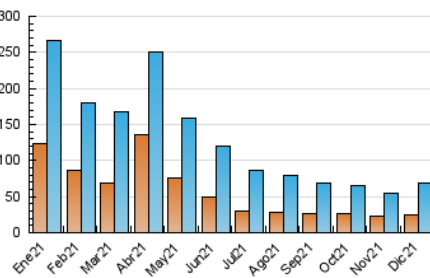

4.3 Per mesos

N. únics / Visites (x 1000)