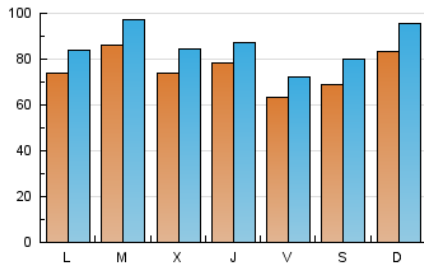

4. Gràfiques (Nacional i Internacional)

4.1 Per dia de la setmana (promig)

N. únics / Visites (x 100)