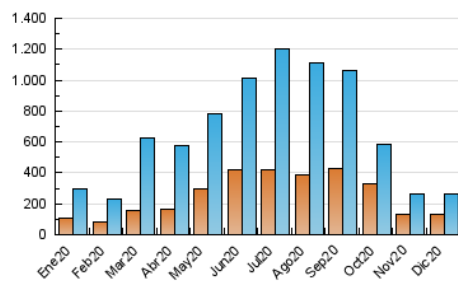

4.3 Per mesos

N. únics / Visites (x 1000)