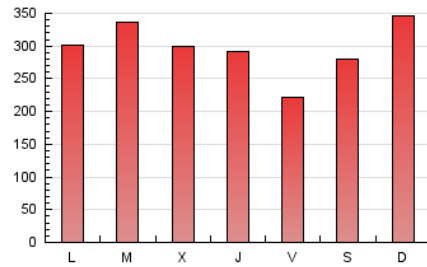

Pàgines (x 100)