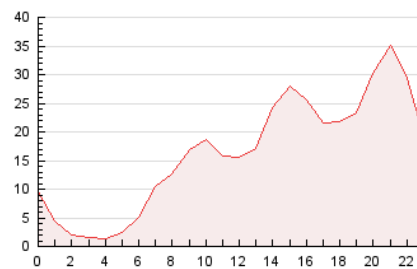

2. Seccions (Nacional i Internacional)

	PÀGINES	%
HOME	15.747	1.71 %
RESTA	906.639	98.29 %

3. Per dia del mes (Nacional i Internacional)

Dia	N. únics	Visites	Pàgines	Dia	N. únics	Visites	Pàgines	Dia	N. únics	Visites	Pàgines
1	4.142	5.170	19.317	11	8.236	9.295	27.829	21	13.666	14.782	53.348
2	3.753	4.658	16.795	12	6.126	6.961	22.726	22	19.396	21.177	75.261
3	4.036	4.951	17.659	13	4.249	4.702	16.474	23	9.823	10.826	38.907
4	3.741	4.420	15.688	14	3.617	4.233	14.849	24	8.181	8.593	21.763
5	5.056	5.899	20.920	15	5.909	6.578	17.263	25	7.470	8.343	21.168
6	6.000	7.054	25.773	16	5.068	6.252	20.144	26	5.863	6.680	23.574
7	7.050	8.447	31.119	17	4.709	5.835	21.214	27	7.654	9.031	31.892
8	6.246	7.276	26.157	18	5.829	6.787	23.958	28	5.213	6.067	21.089
9	6.136	6.949	24.894	19	10.598	12.407	44.494	29	7.499	8.532	29.947
10	7.370	8.368	29.303	20	15.440	17.442	64.221	30	12.244	13.660	48.923
								31	14.744	15.937	55.717

4. Gràfiques (Nacional i Internacional)

4.1 Per dia de la setmana (promig)

N. únics / Visites (x 100)

Pàgines (x 100)

4.2 Per franja horària (promig)

Visites (x 1000)

Pàgines (x 1000)

4.3 Per mesos