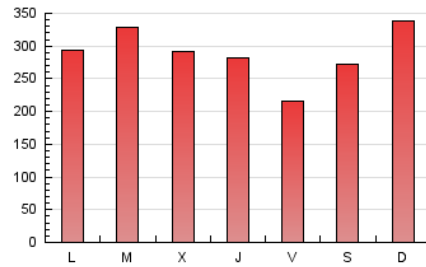

Pàgines (x 100)