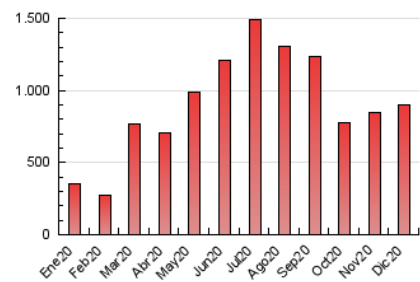

Pàgines (x 1000)