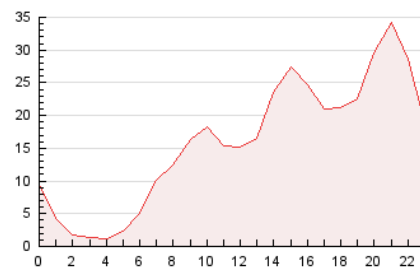

2. Seccions (Nacional)

	PÀGINES	%
HOME	15.311	1.70 %
RESTA	883.608	98.30 %

3. Per dia del mes (Nacional)

Dia	N. únics	Visites	Pàgines	Dia	N. únics	Visites	Pàgines	Dia	N. únics	Visites	Pàgines
1	3.967	4.986	18.738	11	8.009	9.057	27.147	21	13.302	14.391	52.051
2	3.574	4.470	16.215	12	5.947	6.755	22.064	22	18.871	20.652	73.522
3	3.832	4.732	17.011	13	4.089	4.537	15.949	23	9.527	10.502	37.832
4	3.586	4.259	15.201	14	3.453	4.060	14.349	24	7.869	8.288	20.902
5	4.885	5.719	20.371	15	5.748	6.412	16.778	25	7.294	8.170	20.734
6	5.903	6.893	25.257	16	4.874	6.050	19.535	26	5.696	6.511	23.039
7	6.854	8.248	30.464	17	4.479	5.600	20.505	27	7.448	8.826	31.289
8	6.071	7.085	25.546	18	5.608	6.562	23.287	28	5.032	5.880	20.510
9	5.894	6.725	24.230	19	10.356	12.145	43.651	29	7.298	8.311	29.252
10	7.125	8.093	28.435	20	15.084	17.066	62.965	30	11.863	13.297	47.780
								31	14.316	15.499	54.310

4. Gràfiques (Nacional)

4.1 Per dia de la setmana (promig)

N. únics / Visites (x 100)

Pàgines (x 100)

4.2 Per franja horària (promig)

Visites (x 1000)

Pàgines (x 1000)

4.3 Per mesos