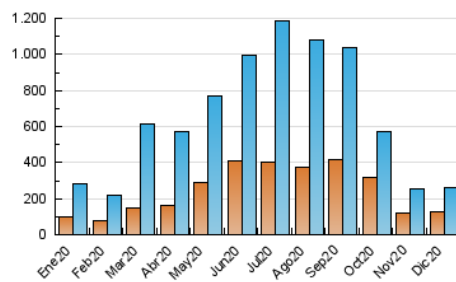

4.3 Per mesos

N. únics / Visites (x 1000)