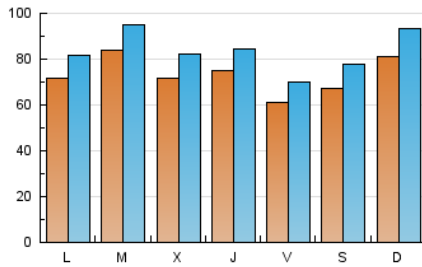

4. Gràfiques (Nacional)

4.1 Per dia de la setmana (promig)

N. únics / Visites (x 100)