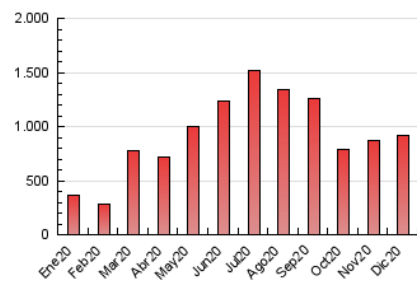

Pàgines (x 1000)