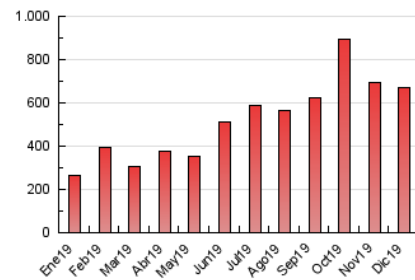

Pàgines (x 1000)