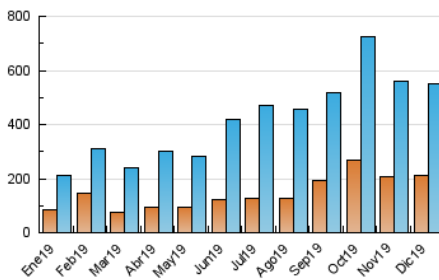

4.3 Per mesos

N. únics / Visites (x 1000)