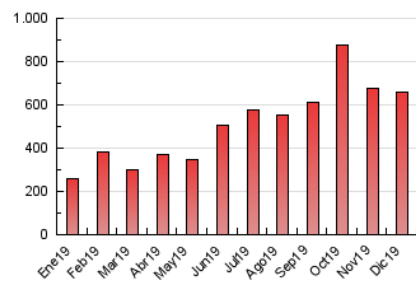

Pàgines (x 1000)