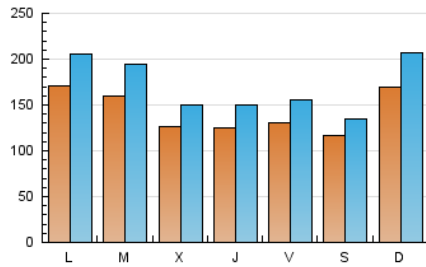

4. Gràfiques (Nacional)

4.1 Per dia de la setmana (promig)

N. únics / Visites (x 100)