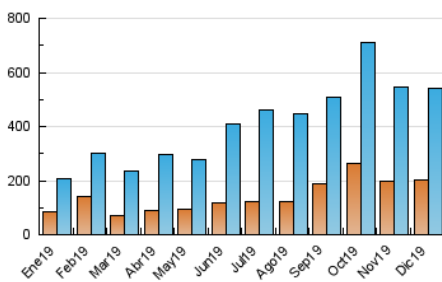

4.3 Per mesos

N. únics / Visites (x 1000)