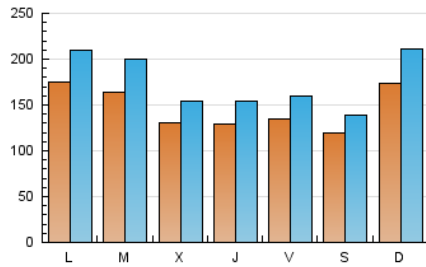

4. Gràfiques (Nacional i Internacional)

4.1 Per dia de la setmana (promig)

N. únics / Visites (x 100)