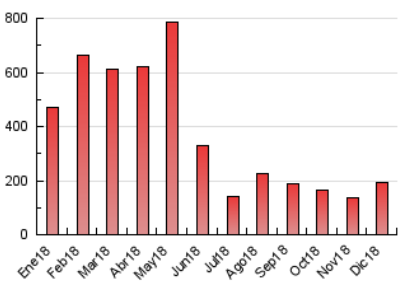

Pàgines (x 1000)