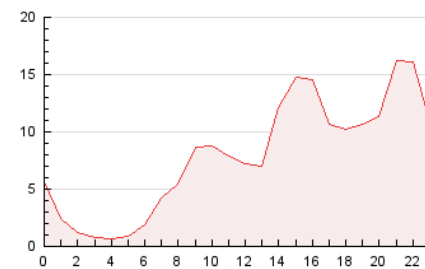

2. Seccions (Nacional)

| | PÀGINES | % |
|-------|---------|---------|
| HOME | 8.451 | 4.43 % |
| RESTA | 182.171 | 95.57 % |

3. Per dia del mes (Nacional)

| Dia | N. únics | Visites | Pàgines | Dia | N. únics | Visites | Pàgines | Dia | N. únics | Visites | Pàgines |
|-----|----------|---------|---------|-----|----------|---------|---------|-----|----------|---------|---------|
| 1 | 2.072 | 2.476 | 3.102 | 11 | 3.072 | 3.800 | 4.733 | 21 | 6.650 | 8.642 | 10.492 |
| 2 | 2.321 | 2.890 | 3.565 | 12 | 5.799 | 7.139 | 9.182 | 22 | 4.714 | 6.077 | 7.738 |
| 3 | 2.929 | 3.544 | 4.559 | 13 | 6.196 | 7.449 | 9.103 | 23 | 2.743 | 3.288 | 4.055 |
| 4 | 4.027 | 4.826 | 5.923 | 14 | 4.546 | 5.167 | 6.302 | 24 | 2.721 | 3.193 | 3.893 |
| 5 | 4.939 | 5.822 | 7.250 | 15 | 2.948 | 3.474 | 4.334 | 25 | 3.110 | 3.820 | 4.611 |
| 6 | 4.497 | 5.284 | 6.609 | 16 | 2.957 | 3.568 | 4.361 | 26 | 2.878 | 3.452 | 4.340 |
| 7 | 6.282 | 7.245 | 8.697 | 17 | 5.007 | 6.282 | 7.837 | 27 | 4.290 | 4.964 | 6.001 |
| 8 | 7.409 | 8.118 | 9.595 | 18 | 4.341 | 5.414 | 6.844 | 28 | 4.937 | 5.875 | 7.111 |
| 9 | 5.039 | 5.760 | 6.921 | 19 | 3.692 | 4.622 | 5.830 | 29 | 7.301 | 7.834 | 9.177 |
| 10 | 3.570 | 4.213 | 5.315 | 20 | 2.891 | 3.557 | 4.473 | 30 | 3.252 | 3.670 | 4.507 |
| | | | | | | | | 31 | 2.624 | 3.140 | 4.162 |

4. Gràfiques (Nacional)

4.1 Per dia de la setmana (promig)

N. únics / Visites (x 100)

Pàgines (x 100)

4.2 Per franja horària (promig)

Visites (x 1000)

Pàgines (x 1000)

4.3 Per mesos