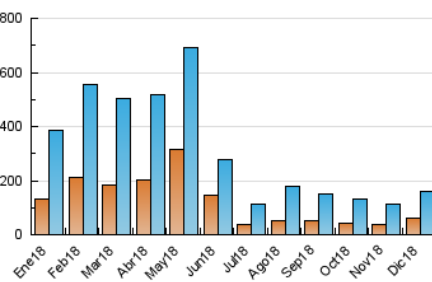

4.3 Per mesos

N. únics / Visites (x 1000)