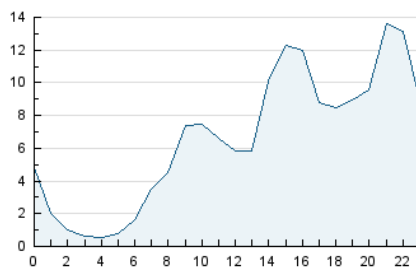

2. Seccions (Nacional i Internacional)

| | PÀGINES | % |
|-------|---------|---------|
| HOME | 8.616 | 4.42 % |
| RESTA | 186.437 | 95.58 % |

3. Per dia del mes (Nacional i Internacional)

| Dia | N. únics | Visites | Pàgines | Dia | N. únics | Visites | Pàgines | Dia | N. únics | Visites | Pàgines |
|-----|----------|---------|---------|-----|----------|---------|---------|-----|----------|---------|---------|
| 1 | 2.134 | 2.543 | 3.177 | 11 | 3.148 | 3.878 | 4.826 | 21 | 6.821 | 8.836 | 10.707 |
| 2 | 2.380 | 2.952 | 3.652 | 12 | 5.945 | 7.294 | 9.369 | 22 | 4.830 | 6.202 | 7.889 |
| 3 | 3.007 | 3.623 | 4.645 | 13 | 6.316 | 7.576 | 9.238 | 23 | 2.814 | 3.368 | 4.141 |
| 4 | 4.100 | 4.907 | 6.016 | 14 | 4.649 | 5.276 | 6.422 | 24 | 2.795 | 3.271 | 3.987 |
| 5 | 5.062 | 5.952 | 7.405 | 15 | 3.019 | 3.549 | 4.431 | 25 | 3.195 | 3.918 | 4.737 |
| 6 | 4.603 | 5.395 | 6.752 | 16 | 3.033 | 3.651 | 4.456 | 26 | 2.947 | 3.530 | 4.431 |
| 7 | 6.441 | 7.425 | 8.902 | 17 | 5.125 | 6.409 | 7.970 | 27 | 4.440 | 5.121 | 6.173 |
| 8 | 7.646 | 8.366 | 9.884 | 18 | 4.445 | 5.525 | 6.983 | 28 | 5.097 | 6.054 | 7.325 |
| 9 | 5.164 | 5.889 | 7.066 | 19 | 3.811 | 4.748 | 5.973 | 29 | 7.567 | 8.114 | 9.477 |
| 10 | 3.683 | 4.336 | 5.452 | 20 | 2.982 | 3.649 | 4.569 | 30 | 3.393 | 3.819 | 4.665 |
| | | | | | | | | 31 | 2.778 | 3.302 | 4.333 |

4. Gràfiques (Nacional i Internacional)

4.1 Per dia de la setmana (promig)

N. únics / Visites (x 100)

Pàgines (x 100)

4.2 Per franja horària (promig)

Visites (x 1000)

Pàgines (x 1000)

4.3 Per mesos