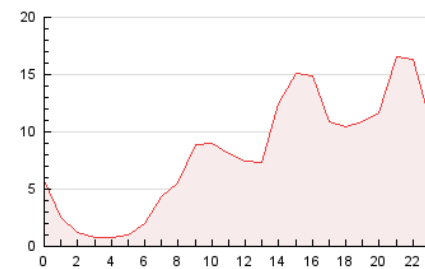

2. Seccions (Nacional i Internacional)

| | PÀGINES | % |
|-------|---------|---------|
| HOME | 8.616 | 4.42 % |
| RESTA | 186.437 | 95.58 % |

3. Per dia del mes (Nacional i Internacional)

| Dia | N. únics | Visites | Pàgines | Dia | N. únics | Visites | Pàgines | Dia | N. únics | Visites | Pàgines |
|-----|----------|---------|---------|-----|----------|---------|---------|-----|----------|---------|---------|
| 1 | 2.134 | 2.543 | 3.177 | 11 | 3.148 | 3.878 | 4.826 | 21 | 6.821 | 8.836 | 10.707 |
| 2 | 2.380 | 2.952 | 3.652 | 12 | 5.945 | 7.294 | 9.369 | 22 | 4.830 | 6.202 | 7.889 |
| 3 | 3.007 | 3.623 | 4.645 | 13 | 6.316 | 7.576 | 9.238 | 23 | 2.814 | 3.368 | 4.141 |
| 4 | 4.100 | 4.907 | 6.016 | 14 | 4.649 | 5.276 | 6.422 | 24 | 2.795 | 3.271 | 3.987 |
| 5 | 5.062 | 5.952 | 7.405 | 15 | 3.019 | 3.549 | 4.431 | 25 | 3.195 | 3.918 | 4.737 |
| 6 | 4.603 | 5.395 | 6.752 | 16 | 3.033 | 3.651 | 4.456 | 26 | 2.947 | 3.530 | 4.431 |
| 7 | 6.441 | 7.425 | 8.902 | 17 | 5.125 | 6.409 | 7.970 | 27 | 4.440 | 5.121 | 6.173 |
| 8 | 7.646 | 8.366 | 9.884 | 18 | 4.445 | 5.525 | 6.983 | 28 | 5.097 | 6.054 | 7.325 |
| 9 | 5.164 | 5.889 | 7.066 | 19 | 3.811 | 4.748 | 5.973 | 29 | 7.567 | 8.114 | 9.477 |
| 10 | 3.683 | 4.336 | 5.452 | 20 | 2.982 | 3.649 | 4.569 | 30 | 3.393 | 3.819 | 4.665 |
| | | | | | | | | 31 | 2.778 | 3.302 | 4.333 |

4. Gràfiques (Nacional i Internacional)

4.1 Per dia de la setmana (promig)

N. únics / Visites (x 100)

Pàgines (x 100)

4.2 Per franja horària (promig)

Visites (x 1000)

Pàgines (x 1000)

4.3 Per mesos