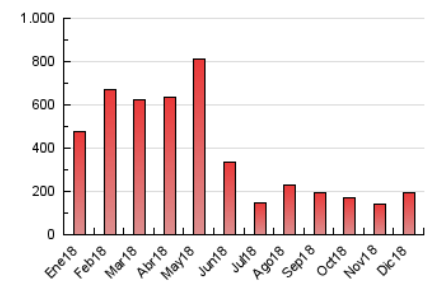

Pàgines (x 1000)