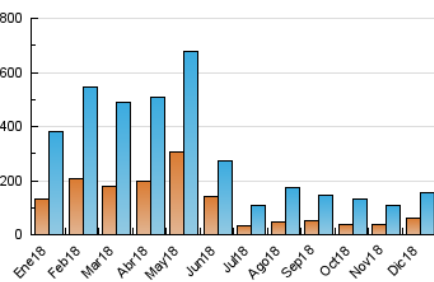

4.3 Per mesos

N. únics / Visites (x 1000)