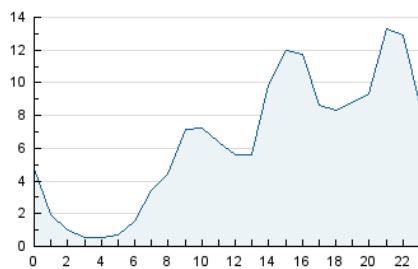

2. Seccions (Nacional)

| | PÀGINES | % |
|-------|---------|---------|
| HOME | 8.451 | 4.43 % |
| RESTA | 182.171 | 95.57 % |

3. Per dia del mes (Nacional)

| Dia | N. únics | Visites | Pàgines | Dia | N. únics | Visites | Pàgines | Dia | N. únics | Visites | Pàgines |
|-----|----------|---------|---------|-----|----------|---------|---------|-----|----------|---------|---------|
| 1 | 2.072 | 2.476 | 3.102 | 11 | 3.072 | 3.800 | 4.733 | 21 | 6.650 | 8.642 | 10.492 |
| 2 | 2.321 | 2.890 | 3.565 | 12 | 5.799 | 7.139 | 9.182 | 22 | 4.714 | 6.077 | 7.738 |
| 3 | 2.929 | 3.544 | 4.559 | 13 | 6.196 | 7.449 | 9.103 | 23 | 2.743 | 3.288 | 4.055 |
| 4 | 4.027 | 4.826 | 5.923 | 14 | 4.546 | 5.167 | 6.302 | 24 | 2.721 | 3.193 | 3.893 |
| 5 | 4.939 | 5.822 | 7.250 | 15 | 2.948 | 3.474 | 4.334 | 25 | 3.110 | 3.820 | 4.611 |
| 6 | 4.497 | 5.284 | 6.609 | 16 | 2.957 | 3.568 | 4.361 | 26 | 2.878 | 3.452 | 4.340 |
| 7 | 6.282 | 7.245 | 8.697 | 17 | 5.007 | 6.282 | 7.837 | 27 | 4.290 | 4.964 | 6.001 |
| 8 | 7.409 | 8.118 | 9.595 | 18 | 4.341 | 5.414 | 6.844 | 28 | 4.937 | 5.875 | 7.111 |
| 9 | 5.039 | 5.760 | 6.921 | 19 | 3.692 | 4.622 | 5.830 | 29 | 7.301 | 7.834 | 9.177 |
| 10 | 3.570 | 4.213 | 5.315 | 20 | 2.891 | 3.557 | 4.473 | 30 | 3.252 | 3.670 | 4.507 |
| | | | | | | | | 31 | 2.624 | 3.140 | 4.162 |

4. Gràfiques (Nacional)

4.1 Per dia de la setmana (promig)

N. únics / Visites (x 100)

Pàgines (x 100)

4.2 Per franja horària (promig)

Visites (x 1000)

Pàgines (x 1000)

4.3 Per mesos