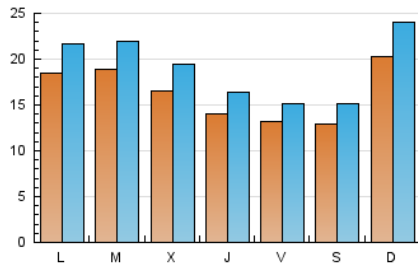

4. Gràfiques (Nacional i Internacional)

4.1 Per dia de la setmana (promig)

N. únics / Visites (x 100)