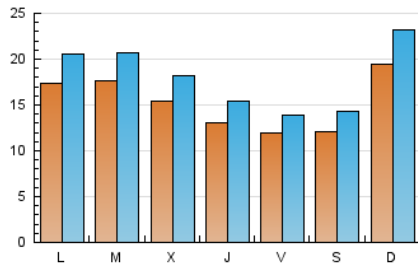

4. Gràfiques (Nacional)

4.1 Per dia de la setmana (promig)

N. únics / Visites (x 100)