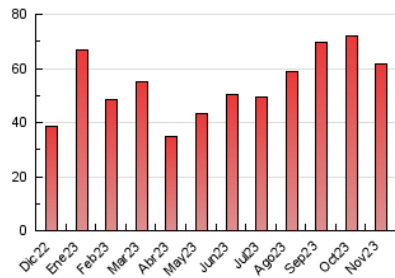

Pàgines (x 1000)