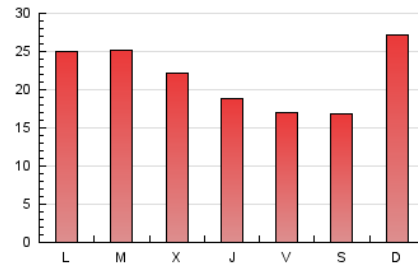

Pàgines (x 100)