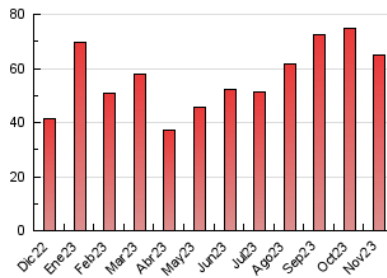

Pàgines (x 1000)