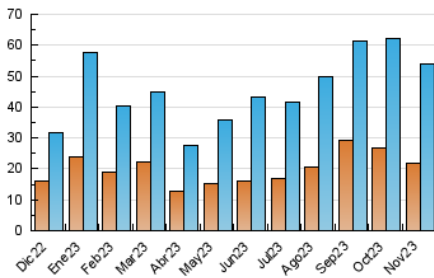

4.2 Per franja horària (promig)

Visites_ (x 1000)

Pàgines (x 1000)

4.3 Per mesos

N. únics / Visites (x 1000)