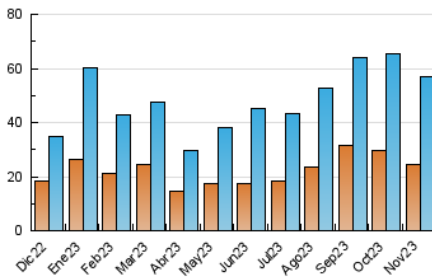

4.2 Per franja horària (promig)

Visites_ (x 1000)

Pàgines (x 1000)

4.3 Per mesos

N. únics / Visites (x 1000)