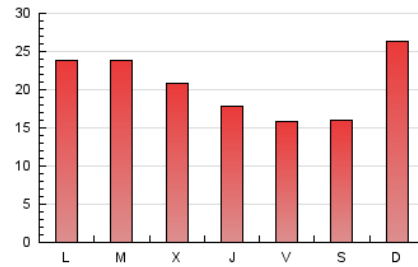

Pàgines (x 100)