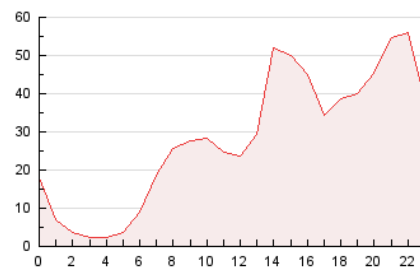

2. Seccions (Nacional)

| | PÀGINES | % |
|--------------|---------|---------|
| HOME | 12.614 | 1.86 % |
| RESTA | 666.053 | 98.14 % |

3. Per dia del mes (Nacional)

| Dia | N. únics | Visites | Pàgines | Dia | N. únics | Visites | Pàgines | Dia | N. únics | Visites | Pàgines |
|-----|----------|---------|---------|-----|----------|---------|---------|-----|----------|---------|---------|
| 1 | 11.684 | 15.291 | 19.542 | 11 | 13.101 | 17.380 | 22.386 | 21 | 7.155 | 9.673 | 12.938 |
| 2 | 10.961 | 13.680 | 17.287 | 12 | 14.283 | 16.974 | 21.502 | 22 | 8.325 | 10.627 | 13.784 |
| 3 | 16.836 | 21.192 | 26.785 | 13 | 9.759 | 12.300 | 15.587 | 23 | 8.092 | 10.176 | 12.828 |
| 4 | 25.038 | 28.700 | 34.041 | 14 | 15.394 | 19.833 | 25.657 | 24 | 11.681 | 13.628 | 16.669 |
| 5 | 14.236 | 18.728 | 23.128 | 15 | 16.267 | 20.235 | 25.315 | 25 | 12.582 | 14.498 | 18.028 |
| 6 | 11.053 | 14.140 | 17.836 | 16 | 14.329 | 17.930 | 22.526 | 26 | 15.756 | 18.379 | 22.711 |
| 7 | 25.436 | 31.259 | 37.375 | 17 | 28.206 | 32.792 | 41.549 | 27 | 14.273 | 17.405 | 21.965 |
| 8 | 18.361 | 22.253 | 27.020 | 18 | 25.957 | 29.879 | 36.635 | 28 | 13.392 | 15.822 | 19.050 |
| 9 | 16.270 | 19.881 | 24.448 | 19 | 14.029 | 17.153 | 21.053 | 29 | 11.475 | 13.192 | 15.885 |
| 10 | 24.579 | 30.938 | 37.194 | 20 | 8.625 | 10.794 | 14.474 | 30 | 8.362 | 10.441 | 13.469 |

4. Gràfiques (Nacional)

4.1 Per dia de la setmana (promig)

N. únics / Visites (x 100)

Pàgines (x 100)

4.2 Per franja horària (promig)

Visites (x 1000)

Pàgines (x 1000)

4.3 Per mesos