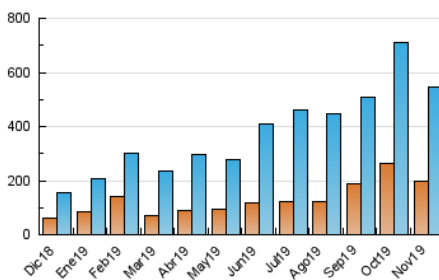

4.3 Per mesos

N. únics / Visites (x 1000)