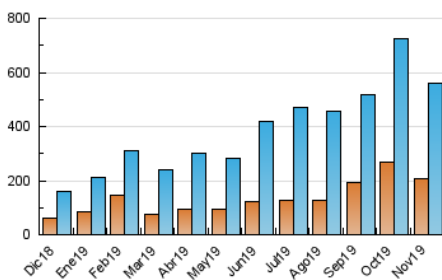

4.3 Per mesos

N. únics / Visites (x 1000)