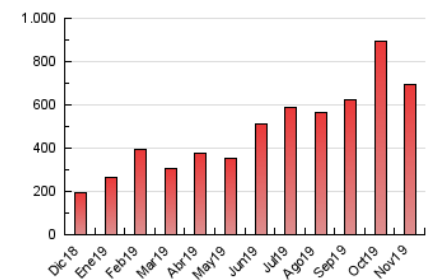

Pàgines (x 1000)