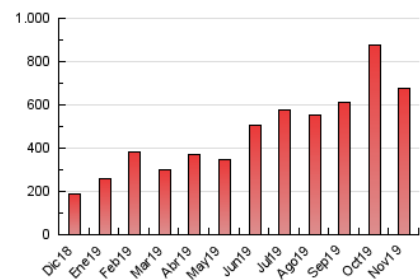

Pàgines (x 1000)