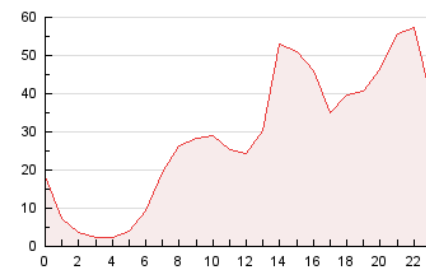

2. Seccions (Nacional i Internacional)

| | PÀGINES | % |
|--------------|---------|---------|
| HOME | 13.110 | 1.89 % |
| RESTA | 680.767 | 98.11 % |

3. Per dia del mes (Nacional i Internacional)

| Dia | N. únics | Visites | Pàgines | Dia | N. únics | Visites | Pàgines | Dia | N. únics | Visites | Pàgines |
|-----|----------|---------|---------|-----|----------|---------|---------|-----|----------|---------|---------|
| 1 | 11.914 | 15.607 | 19.927 | 11 | 13.462 | 17.825 | 22.899 | 21 | 7.450 | 9.995 | 13.356 |
| 2 | 11.213 | 13.979 | 17.652 | 12 | 14.737 | 17.482 | 22.072 | 22 | 8.624 | 10.945 | 14.139 |
| 3 | 17.238 | 21.647 | 27.331 | 13 | 10.011 | 12.594 | 15.913 | 23 | 8.372 | 10.485 | 13.186 |
| 4 | 25.588 | 29.301 | 34.717 | 14 | 15.868 | 20.317 | 26.223 | 24 | 11.931 | 13.924 | 17.026 |
| 5 | 14.505 | 19.119 | 23.595 | 15 | 16.738 | 20.749 | 25.913 | 25 | 12.898 | 14.847 | 18.421 |
| 6 | 11.289 | 14.421 | 18.178 | 16 | 14.708 | 18.373 | 23.020 | 26 | 16.196 | 18.819 | 23.202 |
| 7 | 25.930 | 31.829 | 38.032 | 17 | 28.664 | 33.347 | 42.220 | 27 | 14.687 | 17.845 | 22.457 |
| 8 | 18.852 | 22.856 | 27.734 | 18 | 26.580 | 30.556 | 37.472 | 28 | 13.759 | 16.236 | 19.522 |
| 9 | 16.707 | 20.354 | 24.993 | 19 | 14.435 | 17.583 | 21.566 | 29 | 11.813 | 13.579 | 16.315 |
| 10 | 25.070 | 31.508 | 37.838 | 20 | 9.105 | 11.349 | 15.156 | 30 | 8.605 | 10.729 | 13.802 |

4. Gràfiques (Nacional i Internacional)

4.1 Per dia de la setmana (promig)

N. únics / Visites (x 100)

Pàgines (x 100)

4.2 Per franja horària (promig)

Visites (x 1000)

Pàgines (x 1000)

4.3 Per mesos