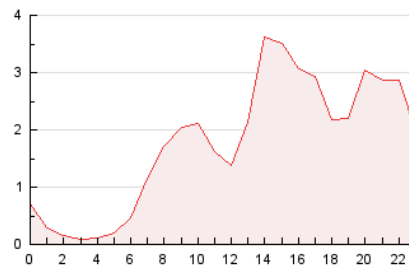

2. Seccions (Nacional)

	PÀGINES	%
HOME	2.463	5.80 %
RESTA	39.993	94.20 %

3. Per dia del mes (Nacional)

Dia	N. únics	Visites	Pàgines	Dia	N. únics	Visites	Pàgines	Dia	N. únics	Visites	Pàgines
1	648	770	1.016	11	703	857	1.055	21	1.311	1.633	1.918
2	1.163	1.385	1.661	12	937	1.143	1.386	22	1.111	1.417	1.668
3	877	1.001	1.193	13	957	1.109	1.308	23	883	1.124	1.388
4	1.306	1.567	1.902	14	715	849	1.052	24	539	651	771
5	675	786	940	15	942	1.136	1.399	25	234	272	409
6	584	691	854	16	839	1.047	1.344	26	591	720	856
7	1.220	1.476	1.846	17	628	766	940	27	1.560	1.888	2.161
8	1.101	1.360	1.679	18	570	703	884	28	1.290	1.654	1.991
9	1.103	1.378	1.687	19	414	498	579	29	911	1.142	1.372
10	1.020	1.275	1.533	20	775	1.018	1.249	30	2.130	2.628	3.035
								31	1.041	1.186	1.380

4. Gràfiques (Nacional)

4.1 Per dia de la setmana (promig)

N. únics / Visites (x 100)

Pàgines (x 100)

4.2 Per franja horària (promig)

Visites_ (x 1000)

Pàgines (x 1000)

4.3 Per mesos