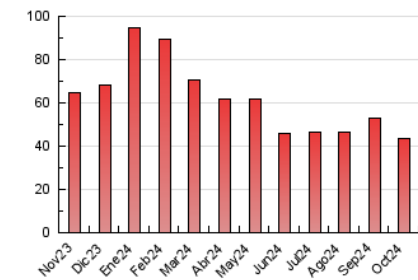

Pàgines (x 1000)