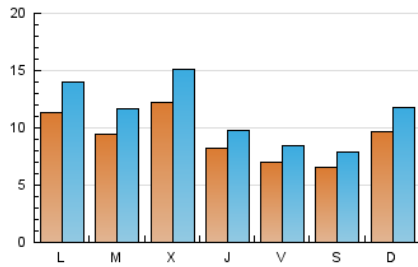

4. Gràfiques (Nacional)

4.1 Per dia de la setmana (promig)

N. únics / Visites (x 100)