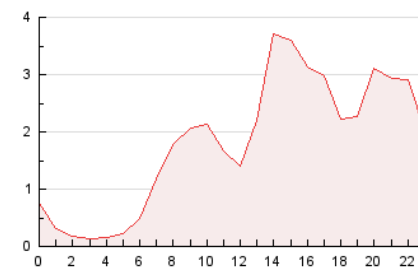

2. Seccions (Nacional i Internacional)

	PÀGINES	%
HOME	2.602	5.98 %
RESTA	40.923	94.02 %

3. Per dia del mes (Nacional i Internacional)

Dia	N. únics	Visites	Pàgines	Dia	N. únics	Visites	Pàgines	Dia	N. únics	Visites	Pàgines
1	668	791	1.046	11	733	890	1.093	21	1.331	1.654	1.944
2	1.185	1.408	1.687	12	955	1.161	1.405	22	1.127	1.438	1.698
3	893	1.019	1.221	13	974	1.126	1.328	23	914	1.158	1.432
4	1.332	1.598	1.951	14	738	873	1.080	24	561	675	799
5	685	796	950	15	971	1.171	1.444	25	239	277	414
6	622	730	899	16	880	1.096	1.396	26	606	738	884
7	1.252	1.513	1.891	17	662	800	977	27	1.588	1.920	2.202
8	1.125	1.389	1.712	18	593	727	909	28	1.314	1.687	2.033
9	1.127	1.403	1.725	19	443	529	616	29	929	1.163	1.400
10	1.064	1.324	1.591	20	801	1.048	1.280	30	2.176	2.680	3.101
								31	1.072	1.220	1.417

4. Gràfiques (Nacional i Internacional)

4.1 Per dia de la setmana (promig)

N. únics / Visites (x 100)

Pàgines (x 100)

4.2 Per franja horària (promig)

Visites_ (x 1000)

Pàgines (x 1000)

4.3 Per mesos