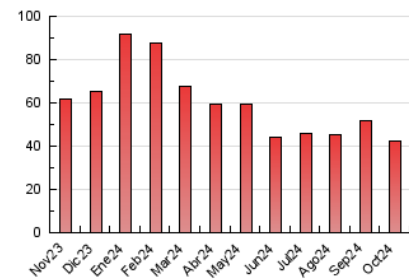

Pàgines (x 1000)