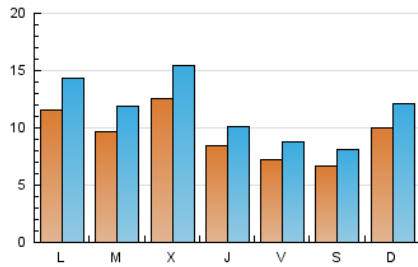

4. Gràfiques (Nacional i Internacional)

4.1 Per dia de la setmana (promig)

N. únics / Visites (x 100)