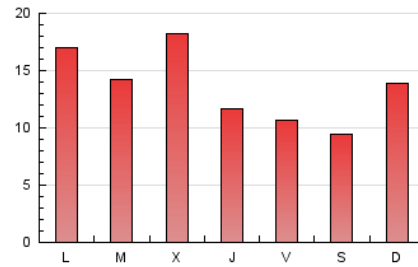

Pàgines (x 100)