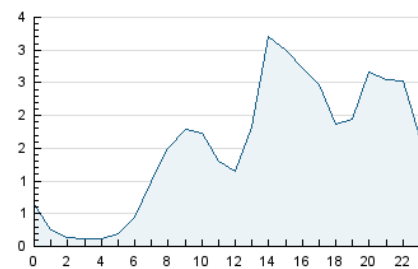

2. Seccions (Nacional i Internacional)

	PÀGINES	%
HOME	2.602	5.98 %
RESTA	40.923	94.02 %

3. Per dia del mes (Nacional i Internacional)

Dia	N. únics	Visites	Pàgines	Dia	N. únics	Visites	Pàgines	Dia	N. únics	Visites	Pàgines
1	668	791	1.046	11	733	890	1.093	21	1.331	1.654	1.944
2	1.185	1.408	1.687	12	955	1.161	1.405	22	1.127	1.438	1.698
3	893	1.019	1.221	13	974	1.126	1.328	23	914	1.158	1.432
4	1.332	1.598	1.951	14	738	873	1.080	24	561	675	799
5	685	796	950	15	971	1.171	1.444	25	239	277	414
6	622	730	899	16	880	1.096	1.396	26	606	738	884
7	1.252	1.513	1.891	17	662	800	977	27	1.588	1.920	2.202
8	1.125	1.389	1.712	18	593	727	909	28	1.314	1.687	2.033
9	1.127	1.403	1.725	19	443	529	616	29	929	1.163	1.400
10	1.064	1.324	1.591	20	801	1.048	1.280	30	2.176	2.680	3.101
								31	1.072	1.220	1.417

4. Gràfiques (Nacional i Internacional)

4.1 Per dia de la setmana (promig)

N. únics / Visites (x 100)

Pàgines (x 100)

4.2 Per franja horària (promig)

Visites_ (x 1000)

Pàgines (x 1000)

4.3 Per mesos