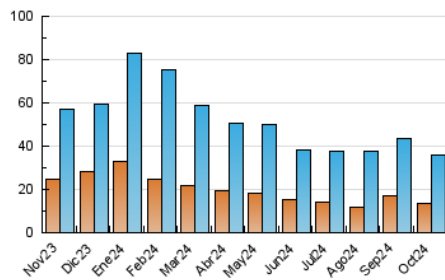

4.3 Per mesos

N. únics / Visites (x 1000)