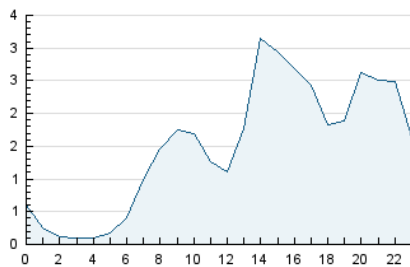

2. Seccions (Nacional)

	PÀGINES	%
HOME	2.463	5.80 %
RESTA	39.993	94.20 %

3. Per dia del mes (Nacional)

Dia	N. únics	Visites	Pàgines	Dia	N. únics	Visites	Pàgines	Dia	N. únics	Visites	Pàgines
1	648	770	1.016	11	703	857	1.055	21	1.311	1.633	1.918
2	1.163	1.385	1.661	12	937	1.143	1.386	22	1.111	1.417	1.668
3	877	1.001	1.193	13	957	1.109	1.308	23	883	1.124	1.388
4	1.306	1.567	1.902	14	715	849	1.052	24	539	651	771
5	675	786	940	15	942	1.136	1.399	25	234	272	409
6	584	691	854	16	839	1.047	1.344	26	591	720	856
7	1.220	1.476	1.846	17	628	766	940	27	1.560	1.888	2.161
8	1.101	1.360	1.679	18	570	703	884	28	1.290	1.654	1.991
9	1.103	1.378	1.687	19	414	498	579	29	911	1.142	1.372
10	1.020	1.275	1.533	20	775	1.018	1.249	30	2.130	2.628	3.035
								31	1.041	1.186	1.380

4. Gràfiques (Nacional)

4.1 Per dia de la setmana (promig)

N. únics / Visites (x 100)

Pàgines (x 100)

4.2 Per franja horària (promig)

Visites_ (x 1000)

Pàgines (x 1000)

4.3 Per mesos