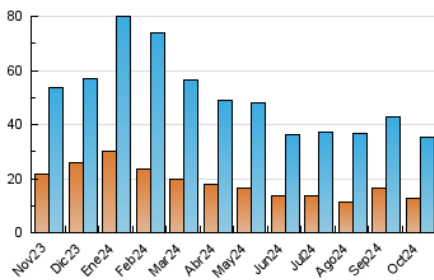

4.3 Per mesos

N. únics / Visites (x 1000)