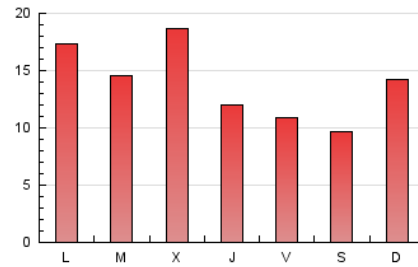

Pàgines (x 100)