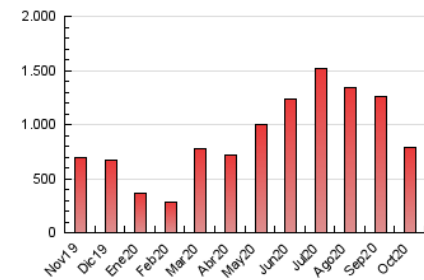

Pàgines (x 1000)