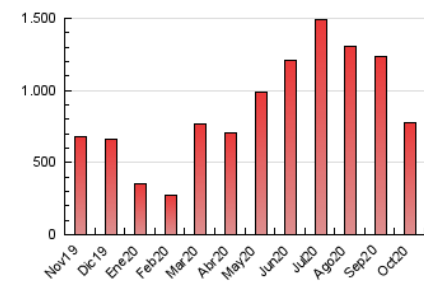

Pàgines (x 1000)