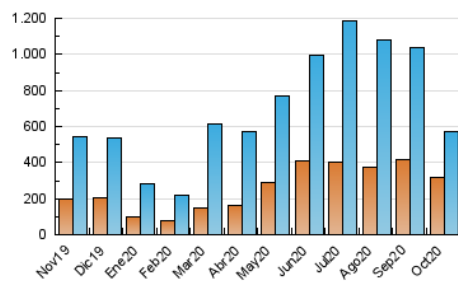

4.3 Per mesos

N. únics / Visites (x 1000)