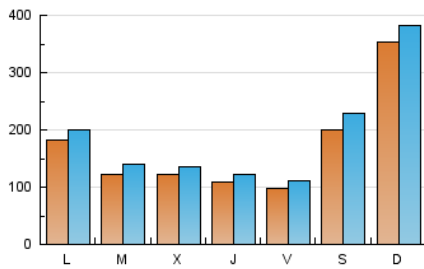

4. Gràfiques (Nacional)

4.1 Per dia de la setmana (promig)

N. únics / Visites (x 100)