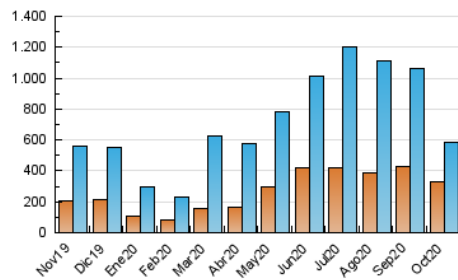

4.3 Per mesos

N. únics / Visites (x 1000)