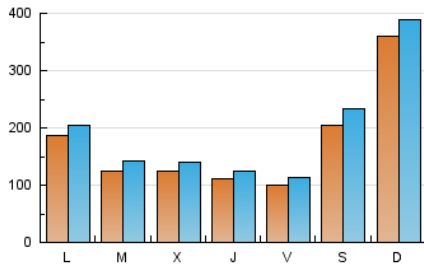

4. Gràfiques (Nacional i Internacional)

4.1 Per dia de la setmana (promig)

N. únics / Visites (x 100)