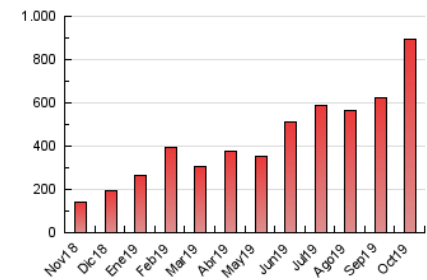

Pàgines (x 1000)