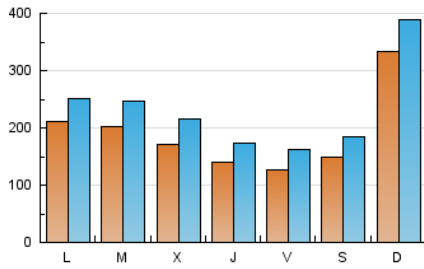

4. Gràfiques (Nacional)

4.1 Per dia de la setmana (promig)

N. únics / Visites (x 100)