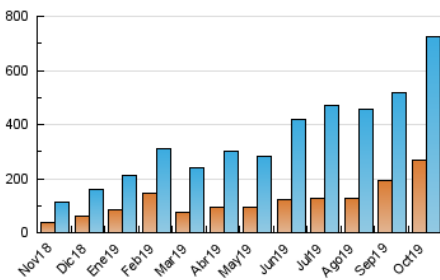

4.3 Per mesos

N. únics / Visites (x 1000)