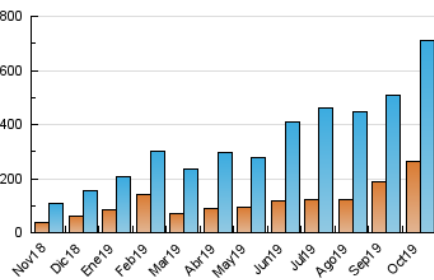

4.3 Per mesos

N. únics / Visites (x 1000)