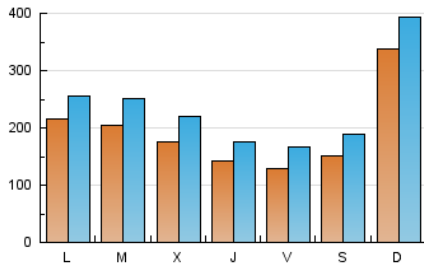

4. Gràfiques (Nacional i Internacional)

4.1 Per dia de la setmana (promig)

N. únics / Visites (x 100)