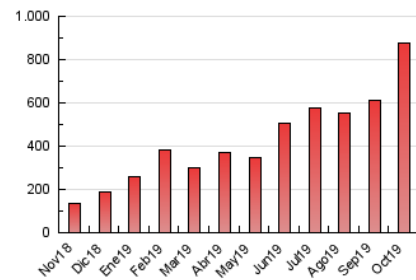

Pàgines (x 1000)