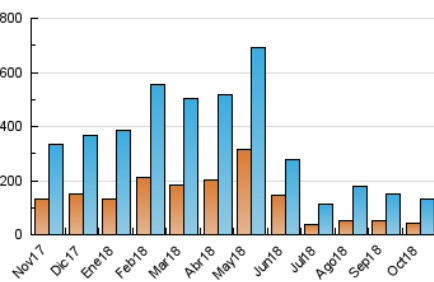

4.3 Per mesos

N. únics / Visites (x 1000)