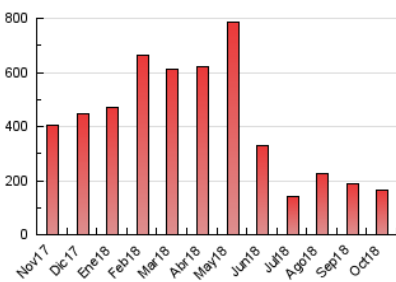

##### 4.1 Per dia de la setmana (promig)

N. únics / Visites (x 100)

Pàgines (x 100)

##### 4.2 Per franja horària (promig)

Visites (x 1000)

Pàgines (x 1000)

##### 4.3 Per mesos

N. únics / Visites (x 1000)

Pàgines (x 1000)