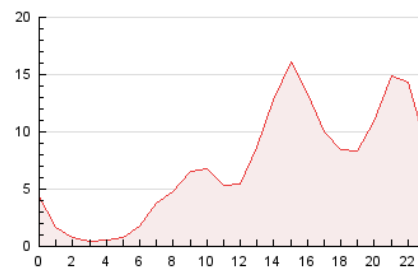

### 3. Per dia del mes (Nacional i Internacional)

Dia	N. únics	Visites	Pàgines	Dia	N. únics	Visites	Pàgines	Dia	N. únics	Visites	Pàgines
1	3.336	3.895	5.091	11	4.197	5.049	6.561	21	5.190	6.184	7.543
2	3.135	3.917	5.338	12	3.371	4.109	5.293	22	4.947	6.178	7.735
3	3.151	3.841	4.915	13	3.714	4.616	5.774	23	3.774	4.791	6.280
4	2.807	3.396	4.415	14	3.594	4.556	5.737	24	2.845	3.421	4.489
5	2.385	2.789	3.727	15	3.317	4.053	5.119	25	2.778	3.321	4.163
6	3.859	4.715	5.942	16	3.509	4.432	5.724	26	2.064	2.462	3.096
7	4.682	5.806	7.281	17	6.241	8.073	10.756	27	3.074	3.805	4.690
8	3.567	4.411	5.686	18	4.424	5.827	7.606	28	3.449	4.329	5.469
9	3.580	4.261	5.363	19	3.201	4.111	5.420	29	2.153	2.645	3.378
10	4.135	4.951	6.320	20	2.817	3.525	4.537	30	1.779	2.131	2.789
								31	2.340	2.814	3.718

4. Gràfiques (Nacional i Internacional)

4.1 Per dia de la setmana (promig)

N. únics / Visites (x 100)

Pàgines (x 100)

4.2 Per franja horària (promig)

Visites (x 1000)

Pàgines (x 1000)

4.3 Per mesos