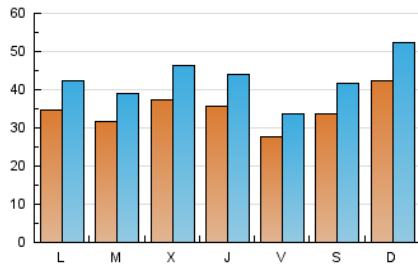

4. Gràfiques (Nacional i Internacional)

4.1 Per dia de la setmana (promig)

N. únics / Visites (x 100)