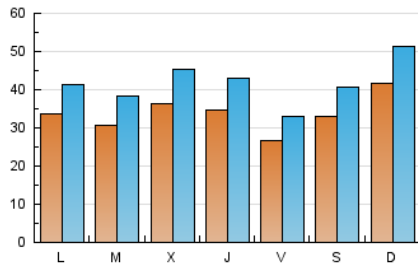

4. Gràfiques (Nacional)

4.1 Per dia de la setmana (promig)

N. únics / Visites (x 100)