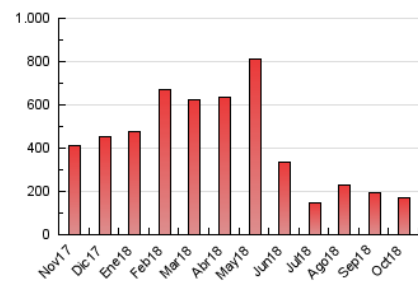

Pàgines (x 1000)