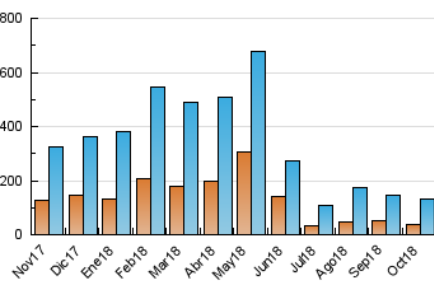

##### 4.1 Per dia de la setmana (promig)

N. únics / Visites (x 100)

Pàgines (x 100)

##### 4.2 Per franja horària (promig)

Visites (x 1000)

Pàgines (x 1000)

##### 4.3 Per mesos

N. únics / Visites (x 1000)

Pàgines (x 1000)