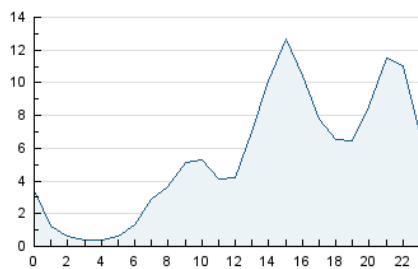

### 3. Per dia del mes (Nacional i Internacional)

Dia	N. únics	Visites	Pàgines	Dia	N. únics	Visites	Pàgines	Dia	N. únics	Visites	Pàgines
1	3.336	3.895	5.091	11	4.197	5.049	6.561	21	5.190	6.184	7.543
2	3.135	3.917	5.338	12	3.371	4.109	5.293	22	4.947	6.178	7.735
3	3.151	3.841	4.915	13	3.714	4.616	5.774	23	3.774	4.791	6.280
4	2.807	3.396	4.415	14	3.594	4.556	5.737	24	2.845	3.421	4.489
5	2.385	2.789	3.727	15	3.317	4.053	5.119	25	2.778	3.321	4.163
6	3.859	4.715	5.942	16	3.509	4.432	5.724	26	2.064	2.462	3.096
7	4.682	5.806	7.281	17	6.241	8.073	10.756	27	3.074	3.805	4.690
8	3.567	4.411	5.686	18	4.424	5.827	7.606	28	3.449	4.329	5.469
9	3.580	4.261	5.363	19	3.201	4.111	5.420	29	2.153	2.645	3.378
10	4.135	4.951	6.320	20	2.817	3.525	4.537	30	1.779	2.131	2.789
								31	2.340	2.814	3.718

4. Gràfiques (Nacional i Internacional)

4.1 Per dia de la setmana (promig)

N. únics / Visites (x 100)

Pàgines (x 100)

4.2 Per franja horària (promig)

Visites (x 1000)

Pàgines (x 1000)

4.3 Per mesos