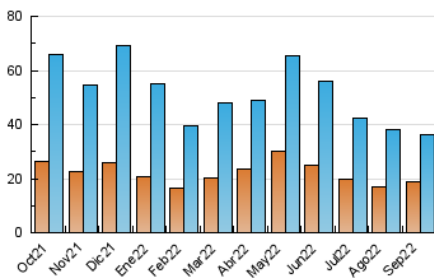

4.3 Per mesos

N. únics / Visites (x 1000)