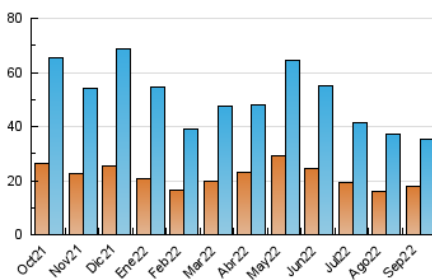

### 4.1 Per dia de la setmana (promig)

N. únics / Visites (x 100)

Pàgines (x 100)

### 4.2 Per franja horària (promig)

Visites (x 1000)

Pàgines (x 1000)

### 4.3 Per mesos

N. únics / Visites (x 1000)

Pàgines (x 1000)