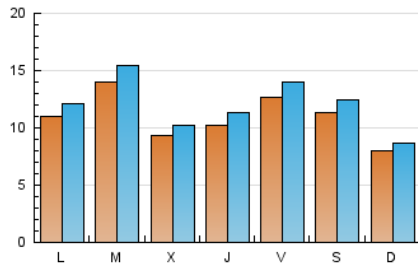

4. Gràfiques (Nacional i Internacional)

4.1 Per dia de la setmana (promig)

N. únics / Visites (x 100)