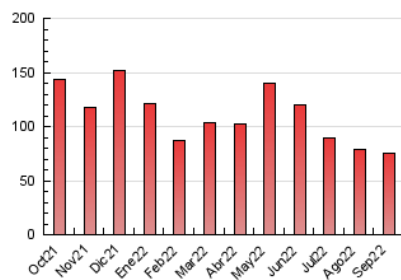

### 4.1 Per dia de la setmana (promig)

N. únics / Visites (x 100)

Pàgines (x 100)

### 4.2 Per franja horària (promig)

Visites (x 1000)

Pàgines (x 1000)

### 4.3 Per mesos

N. únics / Visites (x 1000)

Pàgines (x 1000)