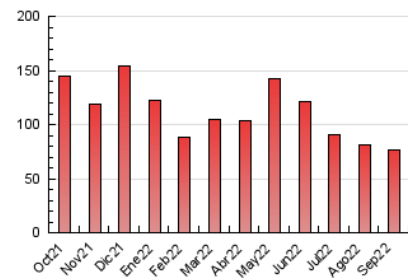

Pàgines (x 1000)