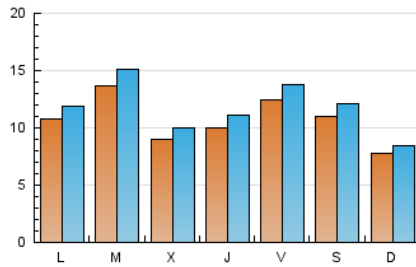

4. Gràfiques (Nacional)

4.1 Per dia de la setmana (promig)

N. únics / Visites (x 100)