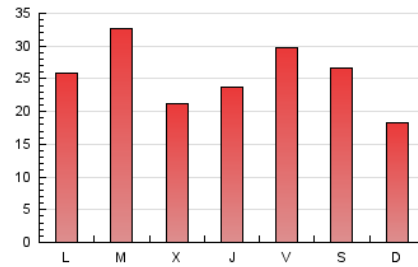

Pàgines (x 100)