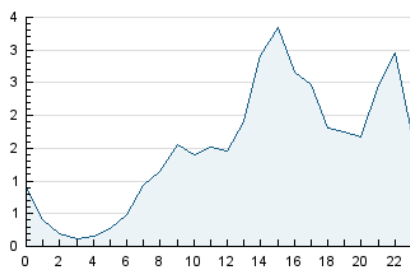

### 3. Per dia del mes (Nacional i Internacional)

Dia	N. únics	Visites	Pàgines	Dia	N. únics	Visites	Pàgines	Dia	N. únics	Visites	Pàgines
1	1.247	1.371	2.811	11	680	724	1.472	21	858	946	1.885
2	982	1.083	2.218	12	839	909	1.800	22	1.865	2.086	4.384
3	891	979	2.020	13	1.115	1.242	2.536	23	3.205	3.499	7.646
4	663	717	1.599	14	1.129	1.264	2.746	24	1.208	1.277	2.860
5	1.674	1.904	4.126	15	1.224	1.383	2.969	25	628	675	1.447
6	2.367	2.580	5.670	16	1.371	1.551	3.256	26	884	964	2.101
7	1.119	1.232	2.607	17	1.667	1.903	4.108	27	1.191	1.318	2.769
8	747	800	1.647	18	1.234	1.335	2.783	28	605	654	1.279
9	786	857	1.724	19	1.007	1.084	2.284	29	44	45	53
10	746	812	1.666	20	927	1.016	2.104	30	12	13	14

4. Gràfiques (Nacional i Internacional)

4.1 Per dia de la setmana (promig)

N. únics / Visites (x 100)

Pàgines (x 100)

4.2 Per franja horària (promig)

Visites (x 1000)

Pàgines (x 1000)

4.3 Per mesos