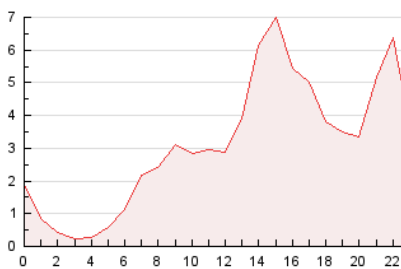

Pàgines (x 1000)