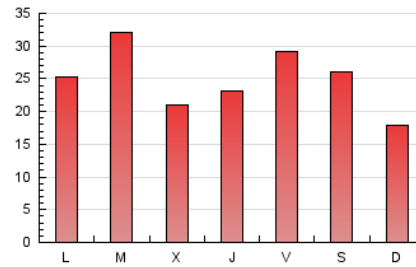

Pàgines (x 100)