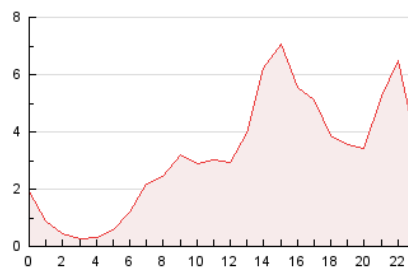

### 3. Per dia del mes (Nacional i Internacional)

Dia	N. únics	Visites	Pàgines	Dia	N. únics	Visites	Pàgines	Dia	N. únics	Visites	Pàgines
1	1.247	1.371	2.811	11	680	724	1.472	21	858	946	1.885
2	982	1.083	2.218	12	839	909	1.800	22	1.865	2.086	4.384
3	891	979	2.020	13	1.115	1.242	2.536	23	3.205	3.499	7.646
4	663	717	1.599	14	1.129	1.264	2.746	24	1.208	1.277	2.860
5	1.674	1.904	4.126	15	1.224	1.383	2.969	25	628	675	1.447
6	2.367	2.580	5.670	16	1.371	1.551	3.256	26	884	964	2.101
7	1.119	1.232	2.607	17	1.667	1.903	4.108	27	1.191	1.318	2.769
8	747	800	1.647	18	1.234	1.335	2.783	28	605	654	1.279
9	786	857	1.724	19	1.007	1.084	2.284	29	44	45	53
10	746	812	1.666	20	927	1.016	2.104	30	12	13	14

4. Gràfiques (Nacional i Internacional)

4.1 Per dia de la setmana (promig)

N. únics / Visites (x 100)

Pàgines (x 100)

4.2 Per franja horària (promig)

Visites (x 1000)

Pàgines (x 1000)

4.3 Per mesos