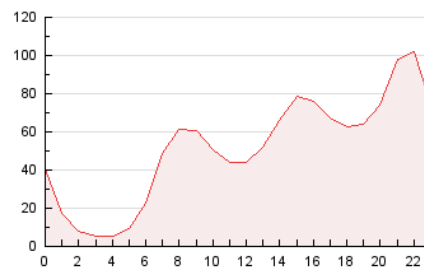

#### 3. Per dia del mes (Nacional)

Dia	N. únics	Visites	Pàgines	Dia	N. únics	Visites	Pàgines	Dia	N. únics	Visites	Pàgines
1	19.555	23.612	28.991	11	18.081	19.708	22.781	21	73.253	81.170	95.146
2	29.179	34.185	40.961	12	14.907	17.277	21.096	22	56.063	59.698	68.601
3	28.721	34.799	42.386	13	24.189	29.287	35.690	23	22.144	24.282	28.669
4	23.244	26.497	31.688	14	27.912	30.656	35.615	24	35.336	39.211	45.248
5	18.679	21.671	27.937	15	21.164	23.469	28.351	25	21.358	23.561	27.842
6	32.609	35.816	44.392	16	47.332	50.843	59.251	26	15.327	17.197	20.608
7	21.860	24.266	29.838	17	48.677	55.659	66.593	27	14.338	16.118	19.480
8	11.158	12.694	16.117	18	54.320	60.905	71.715	28	42.126	46.605	55.453
9	28.053	32.356	38.530	19	41.078	43.666	50.004	29	45.043	49.989	59.722
10	32.975	36.589	41.791	20	32.842	37.654	44.980	30	26.092	28.056	33.457

4. Gràfiques (Nacional)

4.1 Per dia de la setmana (promig)

N. únics / Visites (x 100)

Pàgines (x 100)

4.2 Per franja horària (promig)

Visites (x 1000)

Pàgines (x 1000)

4.3 Per mesos