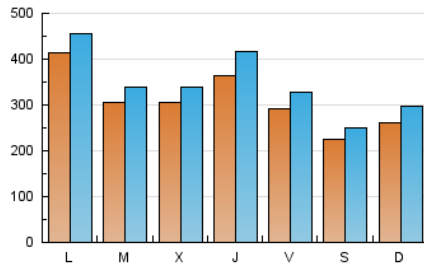

4. Gràfiques (Nacional)

4.1 Per dia de la setmana (promig)

N. únics / Visites (x 100)