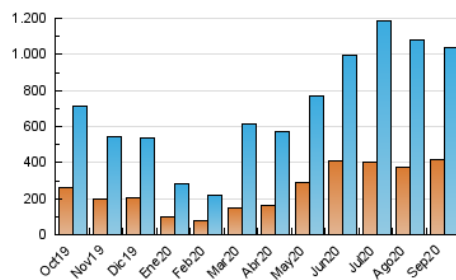

4.3 Per mesos

N. únics / Visites (x 1000)