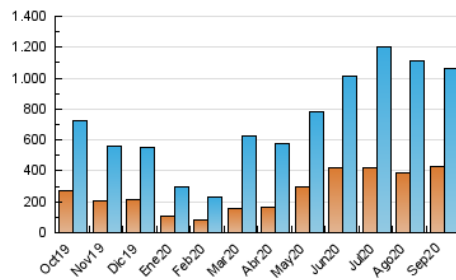

4.3 Per mesos

N. únics / Visites (x 1000)