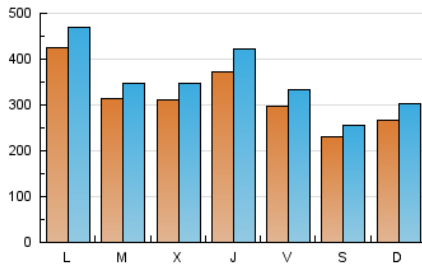

4. Gràfiques (Nacional i Internacional)

4.1 Per dia de la setmana (promig)

N. únics / Visites (x 100)