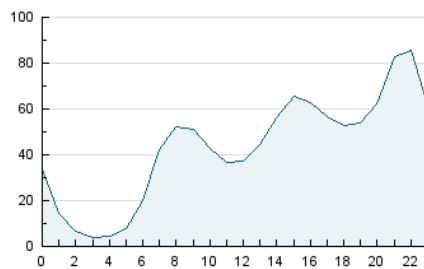

#### 3. Per dia del mes (Nacional)

Dia	N. únics	Visites	Pàgines	Dia	N. únics	Visites	Pàgines	Dia	N. únics	Visites	Pàgines
1	19.555	23.612	28.991	11	18.081	19.708	22.781	21	73.253	81.170	95.146
2	29.179	34.185	40.961	12	14.907	17.277	21.096	22	56.063	59.698	68.601
3	28.721	34.799	42.386	13	24.189	29.287	35.690	23	22.144	24.282	28.669
4	23.244	26.497	31.688	14	27.912	30.656	35.615	24	35.336	39.211	45.248
5	18.679	21.671	27.937	15	21.164	23.469	28.351	25	21.358	23.561	27.842
6	32.609	35.816	44.392	16	47.332	50.843	59.251	26	15.327	17.197	20.608
7	21.860	24.266	29.838	17	48.677	55.659	66.593	27	14.338	16.118	19.480
8	11.158	12.694	16.117	18	54.320	60.905	71.715	28	42.126	46.605	55.453
9	28.053	32.356	38.530	19	41.078	43.666	50.004	29	45.043	49.989	59.722
10	32.975	36.589	41.791	20	32.842	37.654	44.980	30	26.092	28.056	33.457

4. Gràfiques (Nacional)

4.1 Per dia de la setmana (promig)

N. únics / Visites (x 100)

Pàgines (x 100)

4.2 Per franja horària (promig)

Visites (x 1000)

Pàgines (x 1000)

4.3 Per mesos