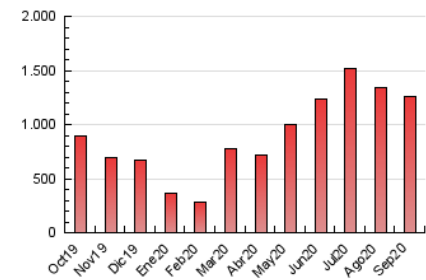

Pàgines (x 1000)