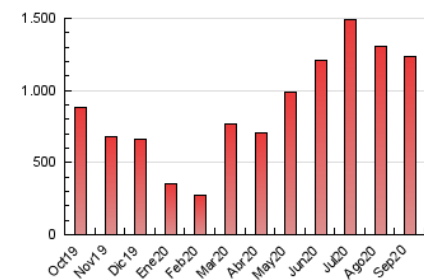

Pàgines (x 1000)