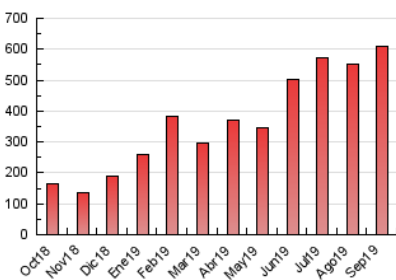

Pàgines (x 1000)