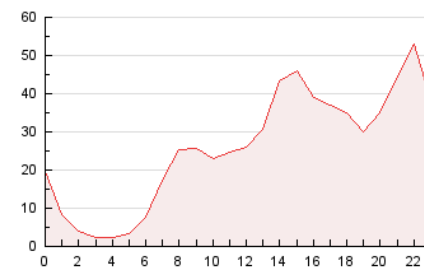

2. Seccions (Nacional i Internacional)

| | PÀGINES | % |
|--------------|---------|---------|
| HOME | 11.158 | 1.79 % |
| RESTA | 611.284 | 98.21 % |

3. Per dia del mes (Nacional i Internacional)

| Dia | N. únics | Visites | Pàgines | Dia | N. únics | Visites | Pàgines | Dia | N. únics | Visites | Pàgines |
|-----|----------|---------|---------|-----|----------|---------|---------|-----|----------|---------|---------|
| 1 | 11.075 | 15.289 | 19.172 | 11 | 10.979 | 13.605 | 16.530 | 21 | 5.959 | 6.820 | 8.332 |
| 2 | 21.089 | 28.795 | 35.030 | 12 | 8.504 | 10.393 | 12.698 | 22 | 6.180 | 7.333 | 8.774 |
| 3 | 20.546 | 25.495 | 30.796 | 13 | 10.089 | 12.935 | 16.364 | 23 | 7.694 | 9.145 | 11.131 |
| 4 | 26.154 | 32.783 | 39.759 | 14 | 9.532 | 12.046 | 14.964 | 24 | 10.598 | 12.528 | 14.524 |
| 5 | 25.131 | 30.753 | 36.924 | 15 | 16.101 | 18.245 | 20.744 | 25 | 9.356 | 10.402 | 12.111 |
| 6 | 14.777 | 18.338 | 22.436 | 16 | 12.394 | 14.158 | 16.660 | 26 | 7.497 | 9.813 | 12.118 |
| 7 | 20.712 | 23.728 | 27.455 | 17 | 10.983 | 13.073 | 15.869 | 27 | 14.292 | 16.943 | 20.525 |
| 8 | 37.254 | 43.677 | 50.162 | 18 | 7.903 | 9.238 | 11.172 | 28 | 15.959 | 18.400 | 21.748 |
| 9 | 21.345 | 25.898 | 30.516 | 19 | 9.361 | 11.548 | 14.388 | 29 | 12.651 | 15.554 | 19.079 |
| 10 | 17.151 | 20.644 | 24.971 | 20 | 9.670 | 11.049 | 12.968 | 30 | 15.168 | 19.748 | 24.522 |

4. Gràfiques (Nacional i Internacional)

4.1 Per dia de la setmana (promig)

N. únics / Visites (x 100)

Pàgines (x 100)

4.2 Per franja horària (promig)

Visites (x 1000)

Pàgines (x 1000)

4.3 Per mesos