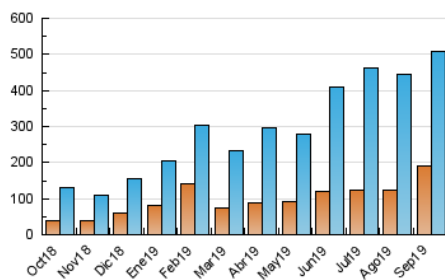

4.3 Per mesos

N. únics / Visites (x 1000)