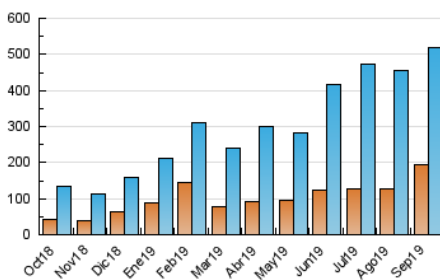

4.3 Per mesos

N. únics / Visites (x 1000)