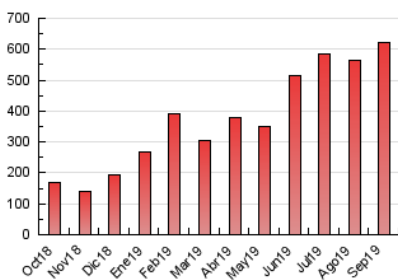

Pàgines (x 1000)