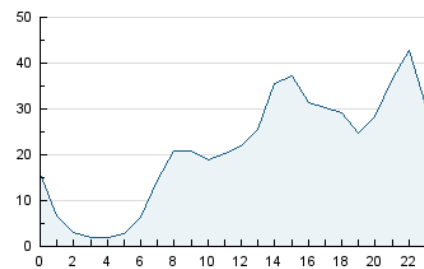

2. Seccions (Nacional)

| | PÀGINES | % |
|--------------|---------|---------|
| HOME | 10.810 | 1.77 % |
| RESTA | 600.209 | 98.23 % |

3. Per dia del mes (Nacional)

| Dia | N. únics | Visites | Pàgines | Dia | N. únics | Visites | Pàgines | Dia | N. únics | Visites | Pàgines |
|-----|----------|---------|---------|-----|----------|---------|---------|-----|----------|---------|---------|
| 1 | 10.876 | 15.058 | 18.891 | 11 | 10.781 | 13.389 | 16.265 | 21 | 5.812 | 6.666 | 8.160 |
| 2 | 20.647 | 28.248 | 34.343 | 12 | 8.327 | 10.195 | 12.470 | 22 | 6.046 | 7.197 | 8.627 |
| 3 | 20.180 | 25.045 | 30.259 | 13 | 9.896 | 12.720 | 16.120 | 23 | 7.525 | 8.974 | 10.924 |
| 4 | 25.681 | 32.228 | 39.118 | 14 | 9.310 | 11.769 | 14.639 | 24 | 10.399 | 12.307 | 14.283 |
| 5 | 24.528 | 30.056 | 36.086 | 15 | 15.821 | 17.908 | 20.372 | 25 | 9.119 | 10.144 | 11.815 |
| 6 | 14.450 | 17.932 | 21.933 | 16 | 12.105 | 13.836 | 16.303 | 26 | 7.338 | 9.619 | 11.887 |
| 7 | 20.375 | 23.326 | 26.963 | 17 | 10.731 | 12.808 | 15.561 | 27 | 13.977 | 16.654 | 20.181 |
| 8 | 36.583 | 42.927 | 49.316 | 18 | 7.710 | 9.048 | 10.956 | 28 | 15.671 | 18.079 | 21.376 |
| 9 | 20.867 | 25.348 | 29.886 | 19 | 9.164 | 11.353 | 14.137 | 29 | 12.365 | 15.272 | 18.731 |
| 10 | 16.803 | 20.259 | 24.518 | 20 | 9.484 | 10.857 | 12.753 | 30 | 14.897 | 19.437 | 24.146 |

4. Gràfiques (Nacional)

4.1 Per dia de la setmana (promig)

N. únics / Visites (x 100)

Pàgines (x 100)

4.2 Per franja horària (promig)

Visites (x 1000)

Pàgines (x 1000)

4.3 Per mesos