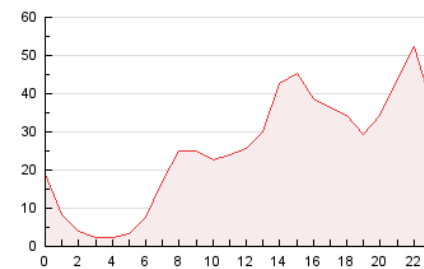

2. Seccions (Nacional)

| | PÀGINES | % |
|--------------|---------|---------|
| HOME | 10.810 | 1.77 % |
| RESTA | 600.209 | 98.23 % |

3. Per dia del mes (Nacional)

| Dia | N. únics | Visites | Pàgines | Dia | N. únics | Visites | Pàgines | Dia | N. únics | Visites | Pàgines |
|-----|----------|---------|---------|-----|----------|---------|---------|-----|----------|---------|---------|
| 1 | 10.876 | 15.058 | 18.891 | 11 | 10.781 | 13.389 | 16.265 | 21 | 5.812 | 6.666 | 8.160 |
| 2 | 20.647 | 28.248 | 34.343 | 12 | 8.327 | 10.195 | 12.470 | 22 | 6.046 | 7.197 | 8.627 |
| 3 | 20.180 | 25.045 | 30.259 | 13 | 9.896 | 12.720 | 16.120 | 23 | 7.525 | 8.974 | 10.924 |
| 4 | 25.681 | 32.228 | 39.118 | 14 | 9.310 | 11.769 | 14.639 | 24 | 10.399 | 12.307 | 14.283 |
| 5 | 24.528 | 30.056 | 36.086 | 15 | 15.821 | 17.908 | 20.372 | 25 | 9.119 | 10.144 | 11.815 |
| 6 | 14.450 | 17.932 | 21.933 | 16 | 12.105 | 13.836 | 16.303 | 26 | 7.338 | 9.619 | 11.887 |
| 7 | 20.375 | 23.326 | 26.963 | 17 | 10.731 | 12.808 | 15.561 | 27 | 13.977 | 16.654 | 20.181 |
| 8 | 36.583 | 42.927 | 49.316 | 18 | 7.710 | 9.048 | 10.956 | 28 | 15.671 | 18.079 | 21.376 |
| 9 | 20.867 | 25.348 | 29.886 | 19 | 9.164 | 11.353 | 14.137 | 29 | 12.365 | 15.272 | 18.731 |
| 10 | 16.803 | 20.259 | 24.518 | 20 | 9.484 | 10.857 | 12.753 | 30 | 14.897 | 19.437 | 24.146 |

4. Gràfiques (Nacional)

4.1 Per dia de la setmana (promig)

N. únics / Visites (x 100)

Pàgines (x 100)

4.2 Per franja horària (promig)

Visites (x 1000)

Pàgines (x 1000)

4.3 Per mesos