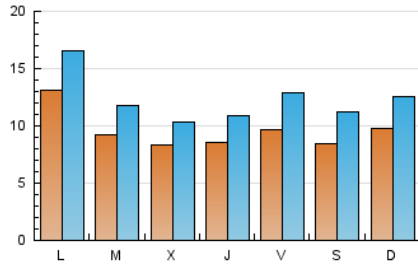

4. Gràfiques (Nacional)

4.1 Per dia de la setmana (promig)

N. únics / Visites (x 100)