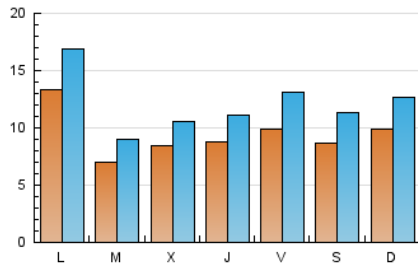

4. Gràfiques (Nacional i Internacional)

4.1 Per dia de la setmana (promig)

N. únics / Visites (x 100)