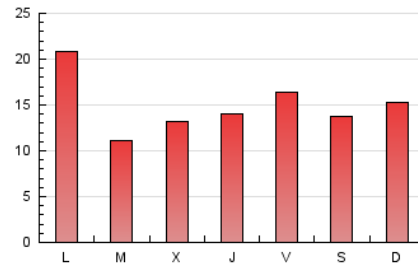

Pàgines (x 100)