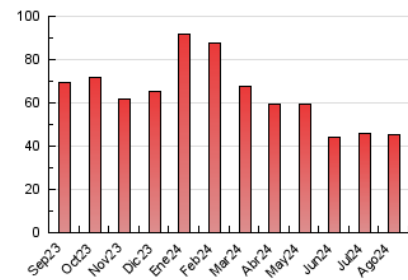

##### 4.1 Per dia de la setmana (promig)

N. únics / Visites (x 100)

Pàgines (x 100)

##### 4.2 Per franja horària (promig)

Visites\_ (x 1000)

Pàgines (x 1000)

##### 4.3 Per mesos

N. únics / Visites (x 1000)

Pàgines (x 1000)