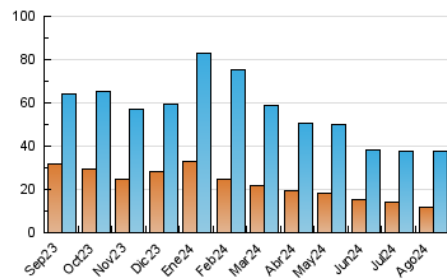

#### 4.2 Per franja horària (promig)

Visites\_ (x 1000)

Pàgines (x 1000)

#### 4.3 Per mesos

N. únics / Visites (x 1000)

Pàgines (x 1000)