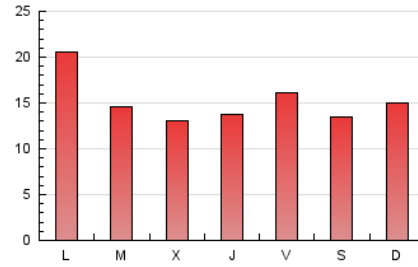

Pàgines (x 100)