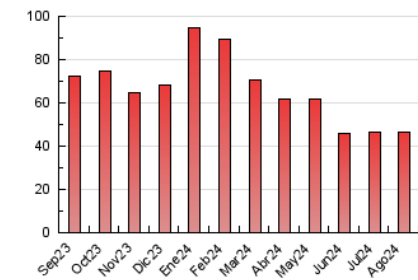

#### 4.2 Per franja horària (promig)

Visites\_ (x 1000)

Pàgines (x 1000)

#### 4.3 Per mesos

N. únics / Visites (x 1000)

Pàgines (x 1000)