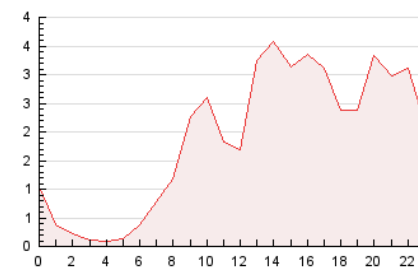

Pàgines (x 1000)