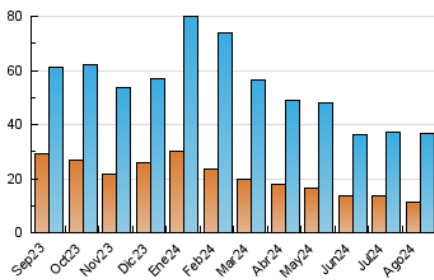

##### 4.1 Per dia de la setmana (promig)

N. únics / Visites (x 100)

Pàgines (x 100)

##### 4.2 Per franja horària (promig)

Visites\_ (x 1000)

Pàgines (x 1000)

##### 4.3 Per mesos

N. únics / Visites (x 1000)

Pàgines (x 1000)