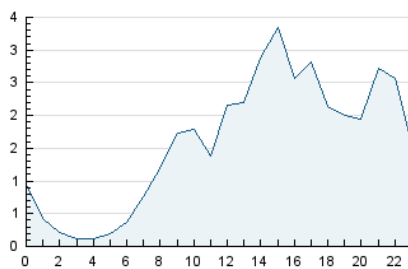

2. Seccions (Nacional i Internacional)

| | PÀGINES | % |
|--------------|---------|---------|
| HOME | 8.152 | 10.09 % |
| RESTA | 72.650 | 89.91 % |

3. Per dia del mes (Nacional i Internacional)

| Dia | N. únics | Visites | Pàgines | Dia | N. únics | Visites | Pàgines | Dia | N. únics | Visites | Pàgines |
|-----|----------|---------|---------|-----|----------|---------|---------|-----|----------|---------|---------|
| 1 | 1.169 | 1.297 | 2.723 | 11 | 951 | 1.071 | 2.298 | 21 | 1.444 | 1.678 | 3.567 |
| 2 | 944 | 1.058 | 2.389 | 12 | 699 | 778 | 1.718 | 22 | 1.798 | 2.060 | 4.401 |
| 3 | 780 | 885 | 1.947 | 13 | 713 | 796 | 1.723 | 23 | 862 | 945 | 2.034 |
| 4 | 1.112 | 1.227 | 2.665 | 14 | 712 | 780 | 1.648 | 24 | 1.344 | 1.536 | 3.179 |
| 5 | 1.273 | 1.526 | 3.210 | 15 | 959 | 1.054 | 2.238 | 25 | 1.680 | 1.960 | 4.240 |
| 6 | 620 | 664 | 1.452 | 16 | 1.690 | 2.001 | 4.330 | 26 | 867 | 925 | 1.887 |
| 7 | 1.534 | 1.641 | 3.473 | 17 | 1.159 | 1.351 | 2.898 | 27 | 464 | 493 | 991 |
| 8 | 2.379 | 2.762 | 5.703 | 18 | 1.020 | 1.124 | 2.371 | 28 | 531 | 579 | 1.090 |
| 9 | 1.371 | 1.519 | 3.268 | 19 | 1.028 | 1.118 | 2.333 | 29 | 960 | 1.056 | 2.183 |
| 10 | 783 | 865 | 1.868 | 20 | 933 | 1.059 | 2.151 | 30 | 801 | 881 | 1.822 |
| | | | | | | | | 31 | 1.293 | 1.460 | 3.002 |

4. Gràfiques (Nacional i Internacional)

4.1 Per dia de la setmana (promig)

N. únics / Visites (x 100)

Pàgines (x 100)

4.2 Per franja horària (promig)

Visites (x 1000)

Pàgines (x 1000)

4.3 Per mesos