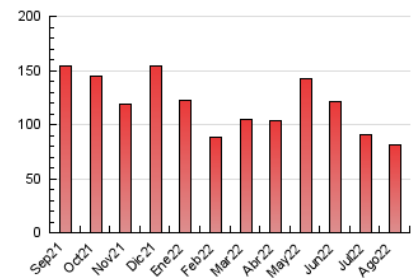

Pàgines (x 1000)