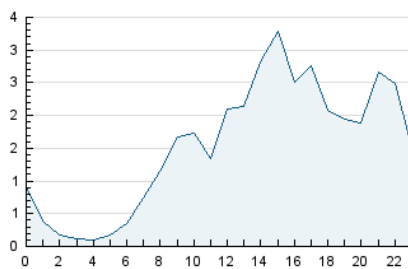

2. Seccions (Nacional)

| | PÀGINES | % |
|--------------|---------|---------|
| HOME | 8.003 | 10.13 % |
| RESTA | 71.013 | 89.87 % |

3. Per dia del mes (Nacional)

| Dia | N. únics | Visites | Pàgines | Dia | N. únics | Visites | Pàgines | Dia | N. únics | Visites | Pàgines |
|-----|----------|---------|---------|-----|----------|---------|---------|-----|----------|---------|---------|
| 1 | 1.137 | 1.262 | 2.671 | 11 | 918 | 1.037 | 2.225 | 21 | 1.410 | 1.642 | 3.518 |
| 2 | 918 | 1.027 | 2.340 | 12 | 672 | 749 | 1.676 | 22 | 1.746 | 2.005 | 4.320 |
| 3 | 755 | 858 | 1.903 | 13 | 679 | 760 | 1.675 | 23 | 830 | 913 | 1.991 |
| 4 | 1.082 | 1.194 | 2.601 | 14 | 671 | 738 | 1.580 | 24 | 1.294 | 1.484 | 3.106 |
| 5 | 1.247 | 1.494 | 3.151 | 15 | 920 | 1.014 | 2.181 | 25 | 1.639 | 1.914 | 4.179 |
| 6 | 597 | 641 | 1.392 | 16 | 1.661 | 1.968 | 4.269 | 26 | 818 | 875 | 1.812 |
| 7 | 1.495 | 1.601 | 3.417 | 17 | 1.122 | 1.311 | 2.823 | 27 | 421 | 448 | 924 |
| 8 | 2.320 | 2.697 | 5.600 | 18 | 1.003 | 1.107 | 2.342 | 28 | 495 | 542 | 1.050 |
| 9 | 1.328 | 1.470 | 3.172 | 19 | 1.009 | 1.097 | 2.300 | 29 | 927 | 1.022 | 2.141 |
| 10 | 752 | 833 | 1.813 | 20 | 914 | 1.039 | 2.119 | 30 | 763 | 843 | 1.773 |
| | | | | | | | | 31 | 1.263 | 1.427 | 2.952 |

4. Gràfiques (Nacional)

4.1 Per dia de la setmana (promig)

N. únics / Visites (x 100)

Pàgines (x 100)

4.2 Per franja horària (promig)

Visites__ (x 1000)

Pàgines (x 1000)

4.3 Per mesos