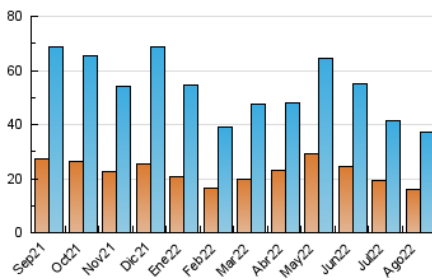

4.3 Per mesos

N. únics / Visites (x 1000)