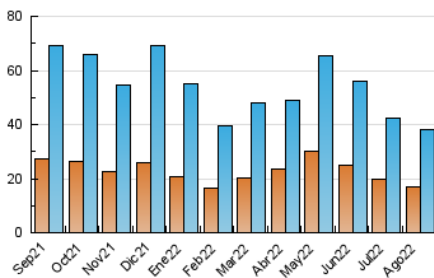

4.3 Per mesos

N. únics / Visites (x 1000)