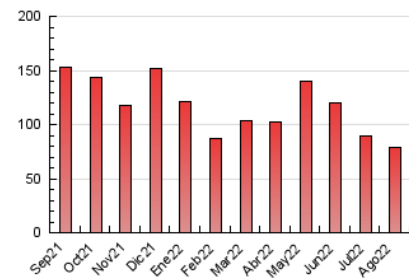

Pàgines (x 1000)