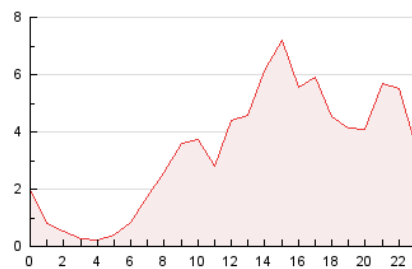

2. Seccions (Nacional i Internacional)

| | PÀGINES | % |
|--------------|---------|---------|
| HOME | 8.152 | 10.09 % |
| RESTA | 72.650 | 89.91 % |

3. Per dia del mes (Nacional i Internacional)

| Dia | N. únics | Visites | Pàgines | Dia | N. únics | Visites | Pàgines | Dia | N. únics | Visites | Pàgines |
|-----|----------|---------|---------|-----|----------|---------|---------|-----|----------|---------|---------|
| 1 | 1.169 | 1.297 | 2.723 | 11 | 951 | 1.071 | 2.298 | 21 | 1.444 | 1.678 | 3.567 |
| 2 | 944 | 1.058 | 2.389 | 12 | 699 | 778 | 1.718 | 22 | 1.798 | 2.060 | 4.401 |
| 3 | 780 | 885 | 1.947 | 13 | 713 | 796 | 1.723 | 23 | 862 | 945 | 2.034 |
| 4 | 1.112 | 1.227 | 2.665 | 14 | 712 | 780 | 1.648 | 24 | 1.344 | 1.536 | 3.179 |
| 5 | 1.273 | 1.526 | 3.210 | 15 | 959 | 1.054 | 2.238 | 25 | 1.680 | 1.960 | 4.240 |
| 6 | 620 | 664 | 1.452 | 16 | 1.690 | 2.001 | 4.330 | 26 | 867 | 925 | 1.887 |
| 7 | 1.534 | 1.641 | 3.473 | 17 | 1.159 | 1.351 | 2.898 | 27 | 464 | 493 | 991 |
| 8 | 2.379 | 2.762 | 5.703 | 18 | 1.020 | 1.124 | 2.371 | 28 | 531 | 579 | 1.090 |
| 9 | 1.371 | 1.519 | 3.268 | 19 | 1.028 | 1.118 | 2.333 | 29 | 960 | 1.056 | 2.183 |
| 10 | 783 | 865 | 1.868 | 20 | 933 | 1.059 | 2.151 | 30 | 801 | 881 | 1.822 |
| | | | | | | | | 31 | 1.293 | 1.460 | 3.002 |

4. Gràfiques (Nacional i Internacional)

4.1 Per dia de la setmana (promig)

N. únics / Visites (x 100)

Pàgines (x 100)

4.2 Per franja horària (promig)

Visites (x 1000)

Pàgines (x 1000)

4.3 Per mesos