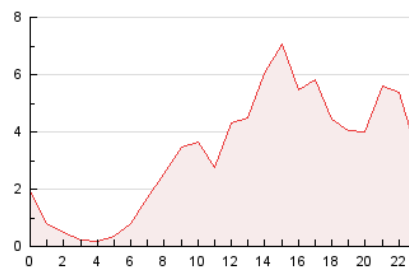

2. Seccions (Nacional)

| | PÀGINES | % |
|--------------|---------|---------|
| HOME | 8.003 | 10.13 % |
| RESTA | 71.013 | 89.87 % |

3. Per dia del mes (Nacional)

| Dia | N. únics | Visites | Pàgines | Dia | N. únics | Visites | Pàgines | Dia | N. únics | Visites | Pàgines |
|-----|----------|---------|---------|-----|----------|---------|---------|-----|----------|---------|---------|
| 1 | 1.137 | 1.262 | 2.671 | 11 | 918 | 1.037 | 2.225 | 21 | 1.410 | 1.642 | 3.518 |
| 2 | 918 | 1.027 | 2.340 | 12 | 672 | 749 | 1.676 | 22 | 1.746 | 2.005 | 4.320 |
| 3 | 755 | 858 | 1.903 | 13 | 679 | 760 | 1.675 | 23 | 830 | 913 | 1.991 |
| 4 | 1.082 | 1.194 | 2.601 | 14 | 671 | 738 | 1.580 | 24 | 1.294 | 1.484 | 3.106 |
| 5 | 1.247 | 1.494 | 3.151 | 15 | 920 | 1.014 | 2.181 | 25 | 1.639 | 1.914 | 4.179 |
| 6 | 597 | 641 | 1.392 | 16 | 1.661 | 1.968 | 4.269 | 26 | 818 | 875 | 1.812 |
| 7 | 1.495 | 1.601 | 3.417 | 17 | 1.122 | 1.311 | 2.823 | 27 | 421 | 448 | 924 |
| 8 | 2.320 | 2.697 | 5.600 | 18 | 1.003 | 1.107 | 2.342 | 28 | 495 | 542 | 1.050 |
| 9 | 1.328 | 1.470 | 3.172 | 19 | 1.009 | 1.097 | 2.300 | 29 | 927 | 1.022 | 2.141 |
| 10 | 752 | 833 | 1.813 | 20 | 914 | 1.039 | 2.119 | 30 | 763 | 843 | 1.773 |
| | | | | | | | | 31 | 1.263 | 1.427 | 2.952 |

4. Gràfiques (Nacional)

4.1 Per dia de la setmana (promig)

N. únics / Visites (x 100)

Pàgines (x 100)

4.2 Per franja horària (promig)

Visites__ (x 1000)

Pàgines (x 1000)

4.3 Per mesos