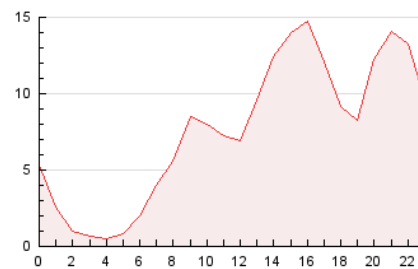

#### 3. Per dia del mes (Nacional)

Dia	N. únics	Visites	Pàgines	Dia	N. únics	Visites	Pàgines	Dia	N. únics	Visites	Pàgines
1	2.354	2.686	6.463	11	1.990	2.377	5.729	21	2.430	2.806	6.335
2	1.721	1.955	4.673	12	2.870	3.402	7.674	22	2.643	2.908	6.272
3	1.554	1.774	4.109	13	2.280	2.678	6.228	23	2.832	3.386	7.476
4	2.504	2.933	6.901	14	2.373	2.772	6.540	24	2.192	2.532	5.657
5	3.385	3.913	9.354	15	1.616	1.834	4.407	25	2.694	3.278	7.490
6	3.185	3.835	9.014	16	1.792	2.093	4.644	26	2.156	2.507	5.755
7	1.829	2.096	5.031	17	2.172	2.502	5.621	27	2.186	2.551	5.820
8	1.698	1.920	4.449	18	2.089	2.491	5.674	28	1.298	1.459	3.283
9	1.872	2.211	5.219	19	2.265	2.618	5.964	29	1.585	1.806	4.071
10	2.107	2.467	5.905	20	2.458	2.988	6.613	30	2.059	2.412	5.353
								31	2.000	2.344	5.152

4. Gràfiques (Nacional)

4.1 Per dia de la setmana (promig)

N. únics / Visites (x 100)

Pàgines (x 100)

4.2 Per franja horària (promig)

Visites (x 1000)

Pàgines (x 1000)

4.3 Per mesos