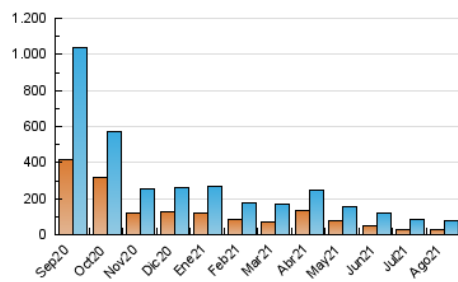

4.3 Per mesos

N. únics / Visites (x 1000)