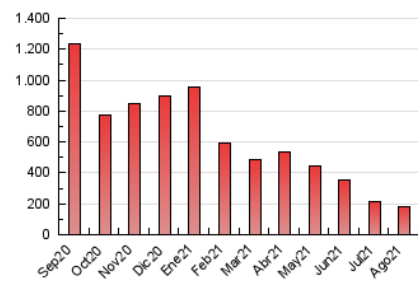

Pàgines (x 1000)