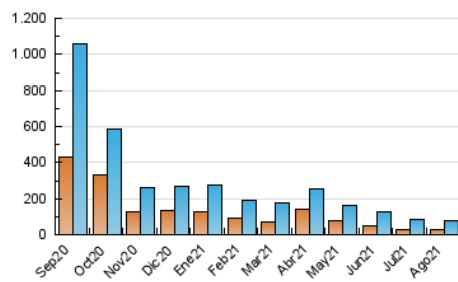

4.3 Per mesos

N. únics / Visites (x 1000)