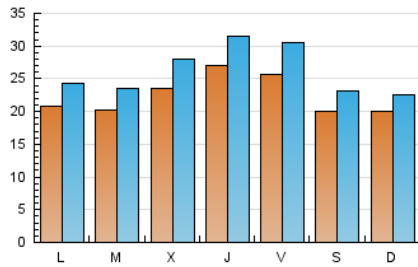

4. Gràfiques (Nacional i Internacional)

4.1 Per dia de la setmana (promig)

N. únics / Visites (x 100)