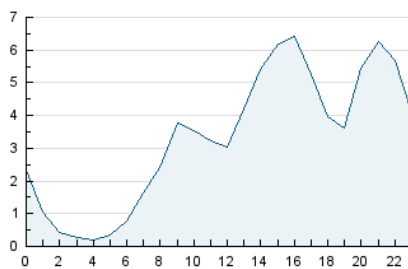

#### 3. Per dia del mes (Nacional)

Dia	N. únics	Visites	Pàgines	Dia	N. únics	Visites	Pàgines	Dia	N. únics	Visites	Pàgines
1	2.354	2.686	6.463	11	1.990	2.377	5.729	21	2.430	2.806	6.335
2	1.721	1.955	4.673	12	2.870	3.402	7.674	22	2.643	2.908	6.272
3	1.554	1.774	4.109	13	2.280	2.678	6.228	23	2.832	3.386	7.476
4	2.504	2.933	6.901	14	2.373	2.772	6.540	24	2.192	2.532	5.657
5	3.385	3.913	9.354	15	1.616	1.834	4.407	25	2.694	3.278	7.490
6	3.185	3.835	9.014	16	1.792	2.093	4.644	26	2.156	2.507	5.755
7	1.829	2.096	5.031	17	2.172	2.502	5.621	27	2.186	2.551	5.820
8	1.698	1.920	4.449	18	2.089	2.491	5.674	28	1.298	1.459	3.283
9	1.872	2.211	5.219	19	2.265	2.618	5.964	29	1.585	1.806	4.071
10	2.107	2.467	5.905	20	2.458	2.988	6.613	30	2.059	2.412	5.353
								31	2.000	2.344	5.152

4. Gràfiques (Nacional)

4.1 Per dia de la setmana (promig)

N. únics / Visites (x 100)

Pàgines (x 100)

4.2 Per franja horària (promig)

Visites (x 1000)

Pàgines (x 1000)

4.3 Per mesos