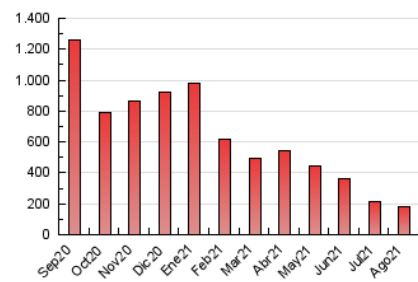

Pàgines (x 1000)