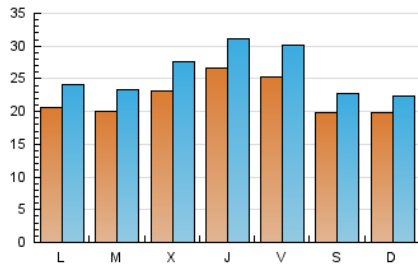

4. Gràfiques (Nacional)

4.1 Per dia de la setmana (promig)

N. únics / Visites (x 100)