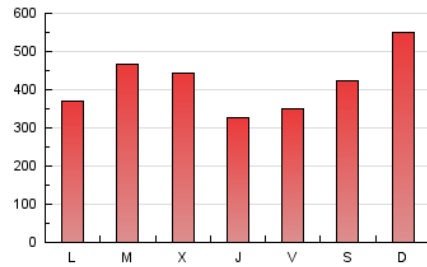

Pàgines (x 100)