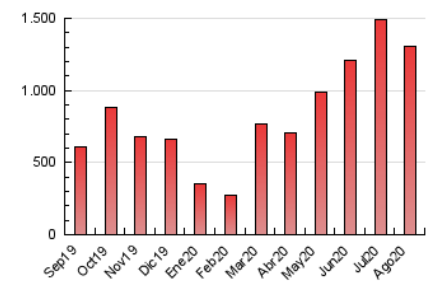

Pàgines (x 1000)