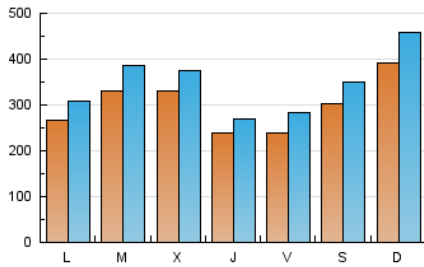

4. Gràfiques (Nacional)

4.1 Per dia de la setmana (promig)

N. únics / Visites (x 100)