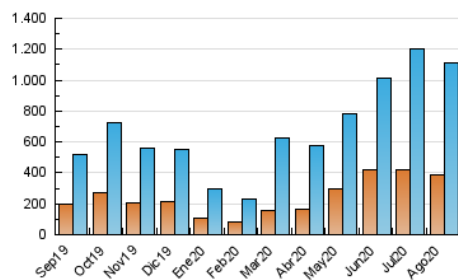

4.3 Per mesos

N. únics / Visites (x 1000)