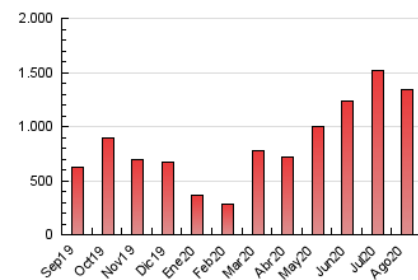

Pàgines (x 1000)