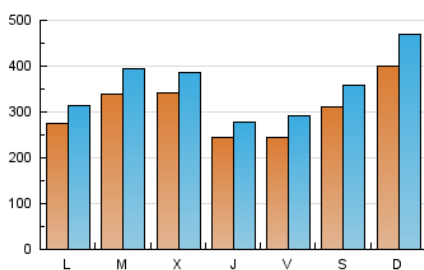

2. Seccions (Nacional i Internacional)

	PÀGINES	%
HOME	19.510	1.46 %
RESTA	1.321.185	98.54 %

3. Per dia del mes (Nacional i Internacional)

Dia	N. únics	Visites	Pàgines	Dia	N. únics	Visites	Pàgines	Dia	N. únics	Visites	Pàgines
1	58.870	66.848	78.978	11	39.182	45.708	55.382	21	32.863	39.326	48.248
2	80.423	93.472	111.089	12	41.485	47.031	55.076	22	33.983	40.109	48.537
3	45.737	52.318	63.142	13	33.505	37.500	43.774	23	33.421	39.011	46.780
4	34.441	42.490	53.167	14	20.281	24.129	30.194	24	21.617	24.823	29.684
5	33.032	38.171	45.597	15	25.820	29.918	37.082	25	30.760	33.558	38.884
6	19.263	22.507	28.226	16	54.871	64.387	76.574	26	26.446	29.046	33.466
7	22.204	27.409	34.775	17	36.576	40.105	47.062	27	22.876	24.940	29.395
8	25.636	29.723	36.694	18	31.556	36.407	43.995	28	22.693	25.274	30.274
9	19.730	23.794	30.228	19	35.148	39.905	47.487	29	10.852	13.110	16.475
10	23.351	27.826	34.805	20	22.274	26.167	32.360	30	11.955	14.000	17.487
								31	10.380	12.433	15.778

4. Gràfiques (Nacional i Internacional)

4.1 Per dia de la setmana (promig)

N. únics / Visites (x 100)

Pàgines (x 100)

4.2 Per franja horària (promig)

Visites (x 1000)

Pàgines (x 1000)

4.3 Per mesos