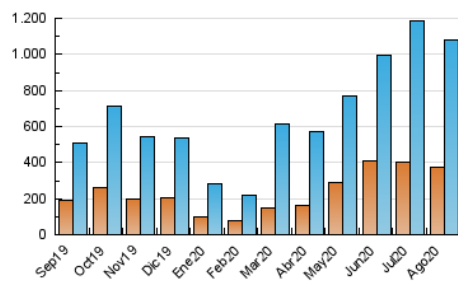

4.3 Per mesos

N. únics / Visites (x 1000)