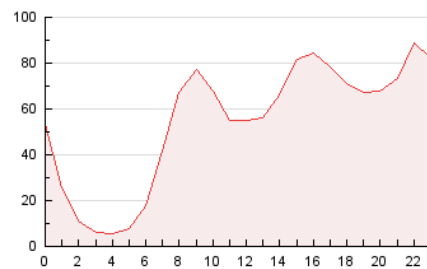

2. Seccions (Nacional)

	PÀGINES	%
HOME	18.955	1.45 %
RESTA	1.288.293	98.55 %

3. Per dia del mes (Nacional)

Dia	N. únics	Visites	Pàgines	Dia	N. únics	Visites	Pàgines	Dia	N. únics	Visites	Pàgines
1	57.612	65.541	77.510	11	38.287	44.765	54.246	21	31.809	38.043	46.712
2	78.997	91.764	109.103	12	40.493	45.950	53.828	22	32.860	38.766	46.962
3	44.538	51.198	61.838	13	32.451	36.360	42.440	23	32.409	37.811	45.370
4	33.748	41.706	52.246	14	19.596	23.346	29.255	24	20.882	23.998	28.709
5	32.327	37.391	44.691	15	24.794	28.784	35.726	25	29.647	32.382	37.512
6	18.819	22.024	27.670	16	53.327	62.545	74.365	26	25.575	28.163	32.478
7	21.771	26.896	34.183	17	35.427	38.930	45.731	27	22.270	24.338	28.730
8	25.061	29.097	35.964	18	30.531	35.198	42.568	28	22.059	24.659	29.580
9	19.274	23.282	29.636	19	34.127	38.770	46.144	29	10.465	12.719	16.048
10	22.830	27.226	34.044	20	21.475	25.300	31.347	30	11.728	13.691	17.155
								31	10.078	12.135	15.457

4. Gràfiques (Nacional)

4.1 Per dia de la setmana (promig)

N. únics / Visites (x 100)

Pàgines (x 100)

4.2 Per franja horària (promig)

Visites (x 1000)

Pàgines (x 1000)

4.3 Per mesos