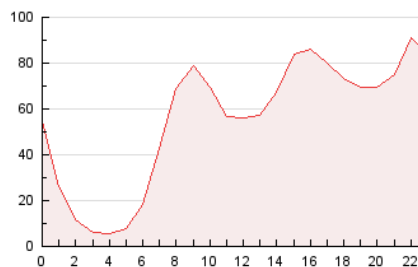

2. Seccions (Nacional i Internacional)

	PÀGINES	%
HOME	19.510	1.46 %
RESTA	1.321.185	98.54 %

3. Per dia del mes (Nacional i Internacional)

Dia	N. únics	Visites	Pàgines	Dia	N. únics	Visites	Pàgines	Dia	N. únics	Visites	Pàgines
1	58.870	66.848	78.978	11	39.182	45.708	55.382	21	32.863	39.326	48.248
2	80.423	93.472	111.089	12	41.485	47.031	55.076	22	33.983	40.109	48.537
3	45.737	52.318	63.142	13	33.505	37.500	43.774	23	33.421	39.011	46.780
4	34.441	42.490	53.167	14	20.281	24.129	30.194	24	21.617	24.823	29.684
5	33.032	38.171	45.597	15	25.820	29.918	37.082	25	30.760	33.558	38.884
6	19.263	22.507	28.226	16	54.871	64.387	76.574	26	26.446	29.046	33.466
7	22.204	27.409	34.775	17	36.576	40.105	47.062	27	22.876	24.940	29.395
8	25.636	29.723	36.694	18	31.556	36.407	43.995	28	22.693	25.274	30.274
9	19.730	23.794	30.228	19	35.148	39.905	47.487	29	10.852	13.110	16.475
10	23.351	27.826	34.805	20	22.274	26.167	32.360	30	11.955	14.000	17.487
								31	10.380	12.433	15.778

4. Gràfiques (Nacional i Internacional)

4.1 Per dia de la setmana (promig)

N. únics / Visites (x 100)

Pàgines (x 100)

4.2 Per franja horària (promig)

Visites (x 1000)

Pàgines (x 1000)

4.3 Per mesos