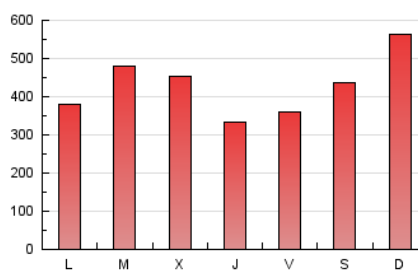

Pàgines (x 100)