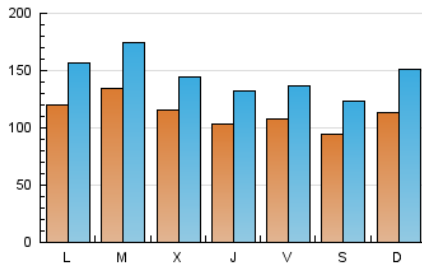

4. Gràfiques (Nacional)

4.1 Per dia de la setmana (promig)

N. únics / Visites (x 100)