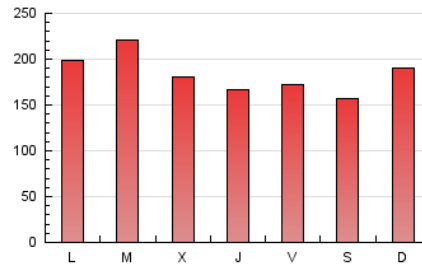

Pàgines (x 100)