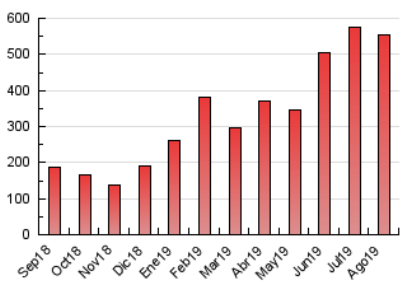

Pàgines (x 1000)