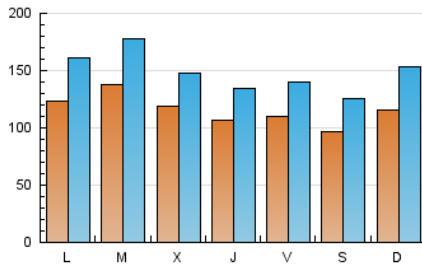

4. Gràfiques (Nacional i Internacional)

4.1 Per dia de la setmana (promig)

N. únics / Visites (x 100)