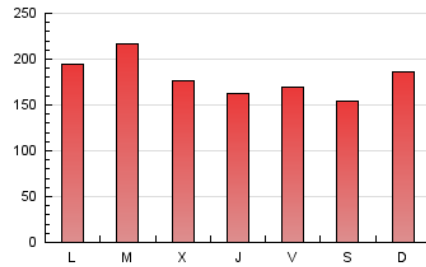

Pàgines (x 100)