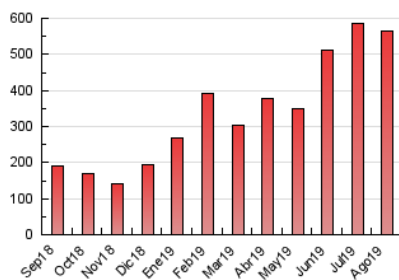

Pàgines (x 1000)