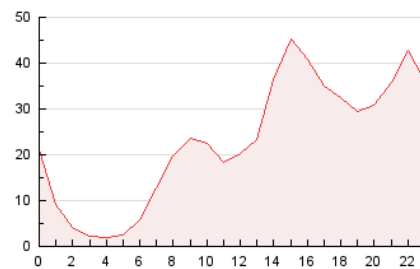

2. Seccions (Nacional)

	PÀGINES	%
HOME	11.509	2.08 %
RESTA	541.189	97.92 %

3. Per dia del mes (Nacional)

Dia	N. únics	Visites	Pàgines	Dia	N. únics	Visites	Pàgines	Dia	N. únics	Visites	Pàgines
1	12.281	16.014	19.941	11	8.693	11.308	13.758	21	12.283	15.575	19.668
2	11.881	15.598	19.521	12	9.124	12.167	15.092	22	11.601	14.680	18.478
3	10.193	13.171	16.643	13	9.494	12.214	15.007	23	11.558	15.073	19.238
4	12.091	16.913	21.385	14	8.335	11.259	14.005	24	10.854	13.978	17.918
5	11.381	14.506	17.832	15	8.377	11.086	13.585	25	10.671	14.480	18.371
6	13.949	17.817	21.932	16	7.669	9.894	12.036	26	14.341	17.549	21.452
7	12.263	15.188	18.510	17	9.189	12.334	15.120	27	13.311	16.764	20.721
8	7.931	9.570	11.628	18	13.847	17.602	20.943	28	13.546	15.785	18.635
9	7.641	9.322	11.225	19	13.210	18.606	23.562	29	11.709	14.555	17.896
10	8.069	10.526	12.917	20	17.007	22.828	28.809	30	15.152	18.525	22.530
								31	8.993	11.537	14.340

4. Gràfiques (Nacional)

4.1 Per dia de la setmana (promig)

N. únics / Visites (x 100)

Pàgines (x 100)

4.2 Per franja horària (promig)

Visites (x 1000)

Pàgines (x 1000)

4.3 Per mesos