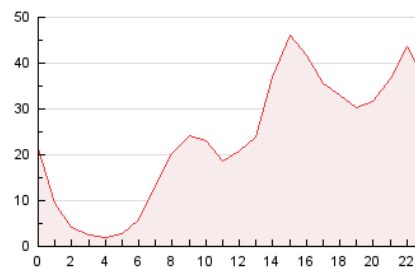

2. Seccions (Nacional i Internacional)

	PÀGINES	%
HOME	11.859	2.10 %
RESTA	552.532	97.90 %

3. Per dia del mes (Nacional i Internacional)

Dia	N. únics	Visites	Pàgines	Dia	N. únics	Visites	Pàgines	Dia	N. únics	Visites	Pàgines
1	12.551	16.333	20.318	11	8.898	11.533	14.024	21	12.605	15.957	20.140
2	12.126	15.887	19.890	12	9.350	12.456	15.434	22	11.911	15.041	18.901
3	10.375	13.406	16.935	13	9.712	12.494	15.332	23	11.857	15.435	19.673
4	12.366	17.275	21.807	14	8.568	11.537	14.329	24	11.114	14.304	18.330
5	11.727	14.877	18.276	15	8.576	11.300	13.842	25	10.891	14.743	18.694
6	14.285	18.196	22.391	16	7.892	10.124	12.320	26	14.700	17.945	21.908
7	12.544	15.524	18.899	17	9.381	12.588	15.414	27	13.631	17.131	21.142
8	8.120	9.802	11.901	18	14.122	17.936	21.326	28	13.870	16.133	19.053
9	7.847	9.573	11.523	19	13.527	19.009	24.041	29	12.039	14.919	18.312
10	8.272	10.769	13.246	20	17.427	23.331	29.443	30	15.466	18.882	22.948
								31	9.171	11.760	14.599

4. Gràfiques (Nacional i Internacional)

4.1 Per dia de la setmana (promig)

N. únics / Visites (x 100)

Pàgines (x 100)

4.2 Per franja horària (promig)

Visites (x 1000)

Pàgines (x 1000)

4.3 Per mesos