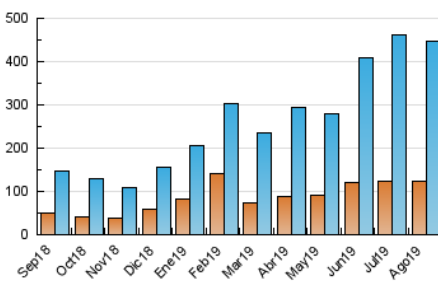

4.3 Per mesos

N. únics / Visites (x 1000)