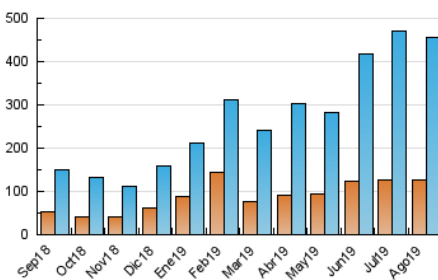

4.3 Per mesos

N. únics / Visites (x 1000)