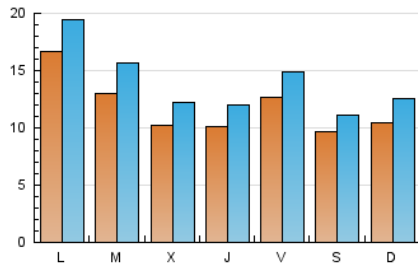

4. Gràfiques (Nacional i Internacional)

4.1 Per dia de la setmana (promig)

N. únics / Visites (x 100)