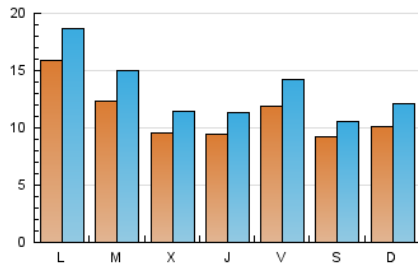

4. Gràfiques (Nacional)

4.1 Per dia de la setmana (promig)

N. únics / Visites (x 100)