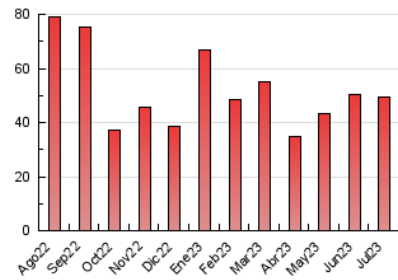

Pàgines (x 1000)