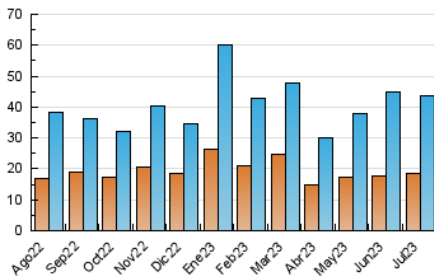

4.2 Per franja horària (promig)

Visites_ (x 1000)

Pàgines (x 1000)

4.3 Per mesos

N. únics / Visites (x 1000)