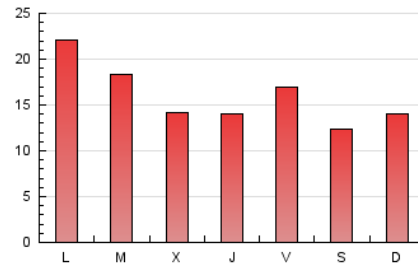

Pàgines (x 100)