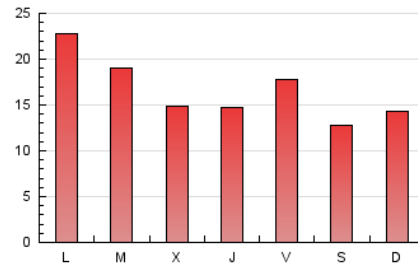

Pàgines (x 100)