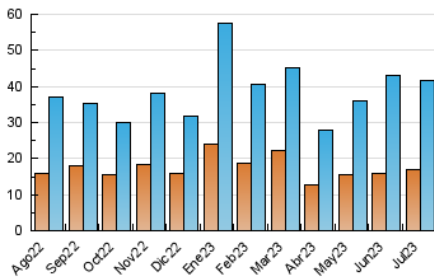

4.2 Per franja horària (promig)

Visites_ (x 1000)

Pàgines (x 1000)

4.3 Per mesos

N. únics / Visites (x 1000)