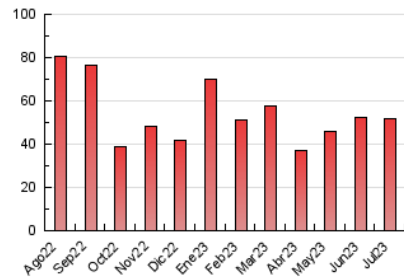

Pàgines (x 1000)