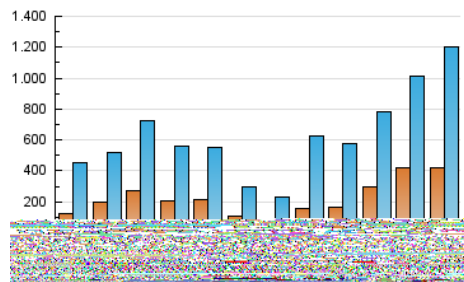

4.3 Per mesos

N. únics / Visites (x 1000)