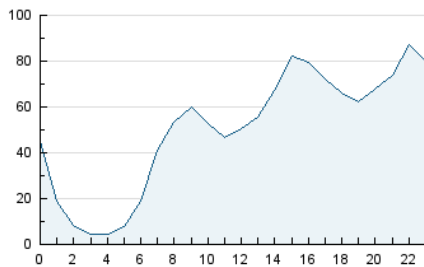

2. Seccions (Nacional i Internacional)

	PÀGINES	%
HOME	42.068	2.77 %
RESTA	1.477.089	97.23 %

3. Per dia del mes (Nacional i Internacional)

Dia	N. únics	Visites	Pàgines	Dia	N. únics	Visites	Pàgines	Dia	N. únics	Visites	Pàgines
1	20.904	25.247	32.166	11	19.366	24.257	31.492	21	73.662	82.063	99.616
2	27.797	34.546	43.069	12	33.173	41.649	54.619	22	52.799	59.782	72.051
3	35.169	41.480	52.227	13	28.268	35.922	46.621	23	41.671	48.674	59.695
4	28.668	35.718	45.885	14	26.258	33.542	43.377	24	27.904	33.004	41.623
5	33.235	40.439	51.397	15	33.734	41.306	52.291	25	32.028	40.239	50.484
6	19.104	23.362	30.207	16	40.740	48.296	59.869	26	41.610	48.984	61.068
7	21.284	27.090	36.114	17	31.211	38.452	49.484	27	36.715	42.393	52.144
8	24.092	30.846	40.360	18	32.178	39.145	50.426	28	25.138	29.389	36.638
9	20.572	25.719	33.448	19	25.855	32.129	45.918	29	21.607	25.667	31.925
10	20.863	26.881	35.415	20	33.386	40.110	52.245	30	33.737	38.389	44.433
								31	63.032	71.716	82.850

4. Gràfiques (Nacional i Internacional)

4.1 Per dia de la setmana (promig)

N. únics / Visites (x 100)

Pàgines (x 100)

4.2 Per franja horària (promig)

Visites (x 1000)

Pàgines (x 1000)

4.3 Per mesos