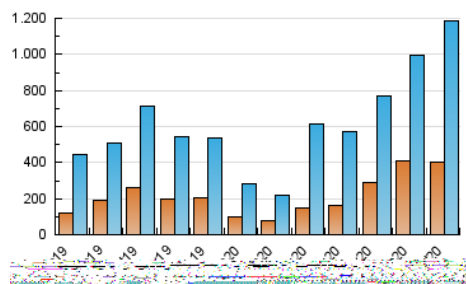

4.3 Per mesos

N. únics / Visites (x 1000)