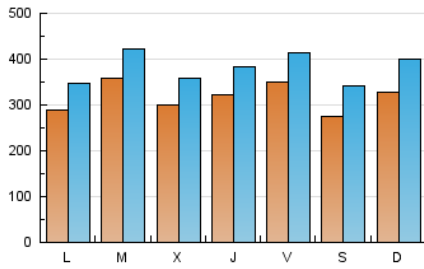

4. Gràfiques (Nacional)

4.1 Per dia de la setmana (promig)

N. únics / Visites (x 100)