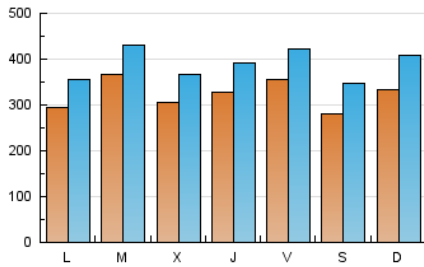

4. Gràfiques (Nacional i Internacional)

4.1 Per dia de la setmana (promig)

N. únics / Visites (x 100)