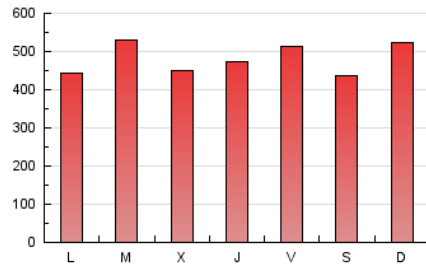

Pàgines (x 100)