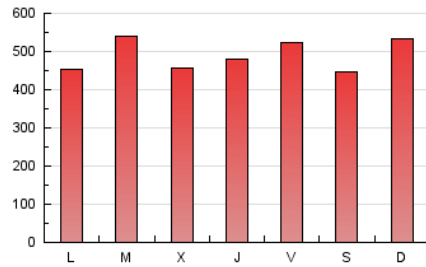

Pàgines (x 100)