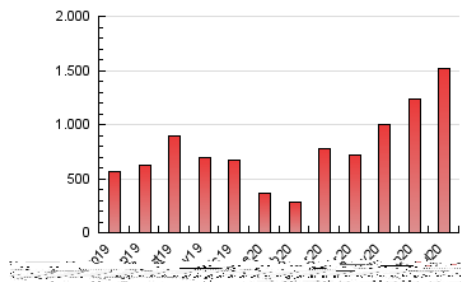

Pàgines (x 1000)