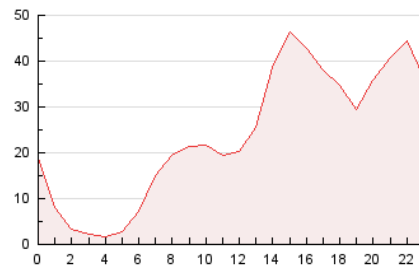

2. Seccions (Nacional)

	PÀGINES	%
HOME	11.231	1.96 %
RESTA	563.173	98.04 %

3. Per dia del mes (Nacional)

Dia	N. únics	Visites	Pàgines	Dia	N. únics	Visites	Pàgines	Dia	N. únics	Visites	Pàgines
1	9.389	11.763	14.016	11	11.337	14.657	18.242	21	10.804	13.649	16.501
2	10.087	12.571	15.475	12	10.371	13.542	17.076	22	13.920	19.794	25.268
3	7.975	10.051	12.406	13	8.993	11.641	14.262	23	14.328	19.218	24.213
4	8.053	9.822	11.776	14	10.614	14.442	17.773	24	13.303	17.089	21.496
5	10.369	13.124	15.873	15	13.547	18.221	23.463	25	16.054	20.699	26.311
6	9.651	11.894	14.486	16	12.655	16.898	21.463	26	15.611	20.359	25.697
7	11.331	14.819	18.011	17	14.073	17.976	22.569	27	11.459	14.969	18.407
8	14.690	18.628	22.582	18	9.539	11.995	14.623	28	10.669	14.499	18.020
9	10.734	13.027	15.667	19	10.180	12.512	15.198	29	13.558	18.220	23.016
10	9.932	13.544	17.208	20	9.636	12.654	15.463	30	11.964	15.792	19.931
				31	11.116	14.294	17.912				

4. Gràfiques (Nacional)

4.1 Per dia de la setmana (promig)

N. únics / Visites (x 100)

Pàgines (x 100)

4.2 Per franja horària (promig)

Visites (x 1000)

Pàgines (x 1000)

4.3 Per mesos