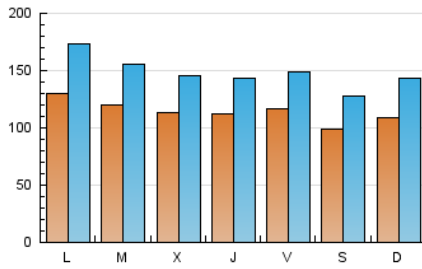

4. Gràfiques (Nacional)

4.1 Per dia de la setmana (promig)

N. únics / Visites (x 100)