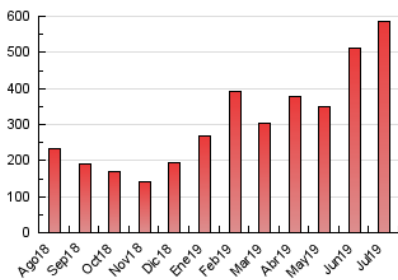

Pàgines (x 1000)