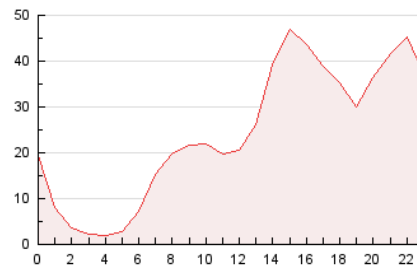

2. Seccions (Nacional i Internacional)

	PÀGINES	%
HOME	11.515	1.97 %
RESTA	574.194	98.03 %

3. Per dia del mes (Nacional i Internacional)

Dia	N. únics	Visites	Pàgines	Dia	N. únics	Visites	Pàgines	Dia	N. únics	Visites	Pàgines
1	9.613	12.007	14.299	11	11.628	14.989	18.658	21	11.073	13.926	16.814
2	10.361	12.891	15.842	12	10.568	13.786	17.353	22	14.260	20.186	25.744
3	8.178	10.278	12.676	13	9.189	11.878	14.551	23	14.665	19.583	24.647
4	8.244	10.047	12.038	14	10.823	14.706	18.076	24	13.570	17.448	21.931
5	10.604	13.435	16.234	15	13.834	18.547	23.868	25	16.433	21.130	26.849
6	9.868	12.173	14.816	16	12.892	17.204	21.832	26	16.000	20.831	26.292
7	11.580	15.117	18.354	17	14.342	18.309	22.962	27	11.754	15.268	18.778
8	15.032	19.032	23.078	18	9.786	12.277	14.954	28	10.897	14.777	18.353
9	11.000	13.337	16.044	19	10.373	12.744	15.453	29	13.843	18.522	23.394
10	10.174	13.839	17.557	20	9.850	12.901	15.745	30	12.215	16.060	20.273
								31	11.341	14.568	18.244

4. Gràfiques (Nacional i Internacional)

4.1 Per dia de la setmana (promig)

N. únics / Visites (x 100)

Pàgines (x 100)

4.2 Per franja horària (promig)

Visites (x 1000)

Pàgines (x 1000)

4.3 Per mesos