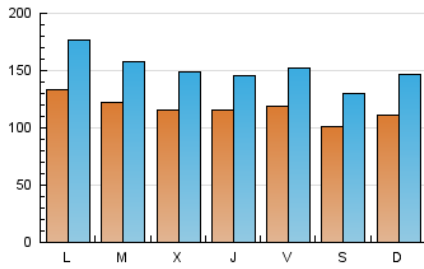

4. Gràfiques (Nacional i Internacional)

4.1 Per dia de la setmana (promig)

N. únics / Visites (x 100)