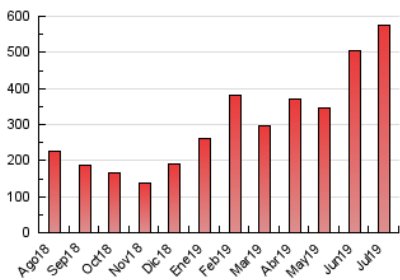

Pàgines (x 1000)