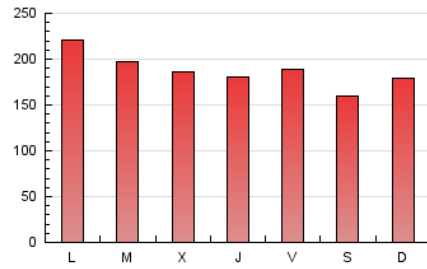

Pàgines (x 100)