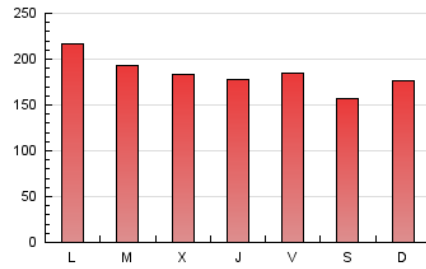

Pàgines (x 100)