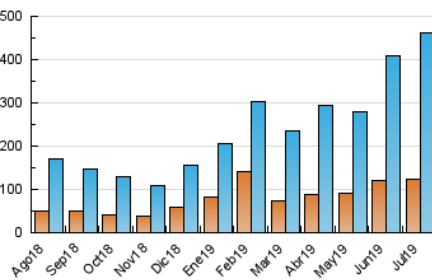

4.3 Per mesos

N. únics / Visites (x 1000)