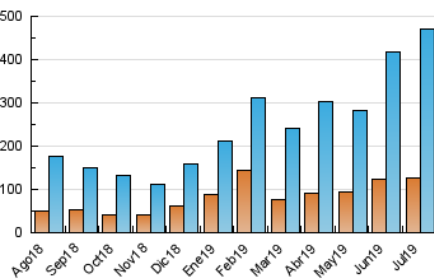

4.3 Per mesos

N. únics / Visites (x 1000)