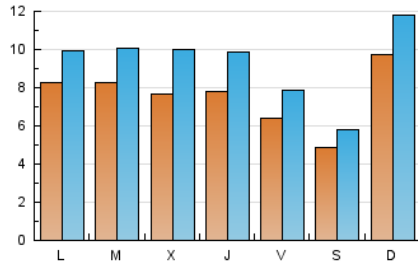

4. Gràfiques (Nacional)

4.1 Per dia de la setmana (promig)

N. únics / Visites (x 100)