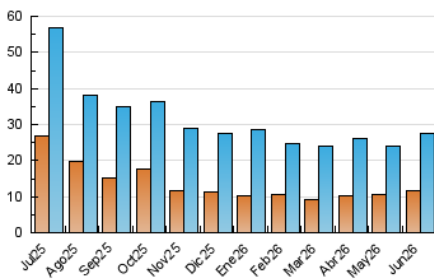

#### 4. Gràfiques (Nacional)

##### 4.1 Per dia de la setmana (promig)

N. únics / Visites (x 100)

Pàgines (x 100)

##### 4.2 Per franja horària (promig)

Visites\_ (x 1000)

Pàgines (x 1000)

##### 4.3 Per mesos

N. únics / Visites (x 1000)

Pàgines (x 1000)