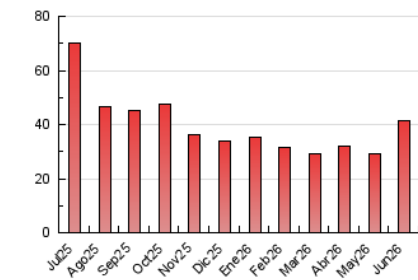

##### 4.2 Per franja horària (promig)

Visites\_ (x 1000)

Pàgines (x 1000)

##### 4.3 Per mesos

N. únics / Visites (x 1000)

Pàgines (x 1000)