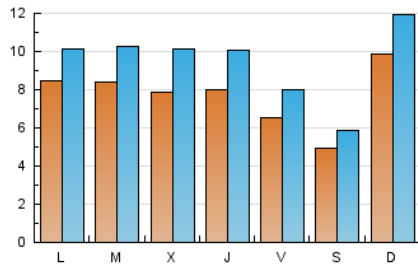

4. Gràfiques (Nacional i Internacional)

4.1 Per dia de la setmana (promig)

N. únics / Visites (x 100)