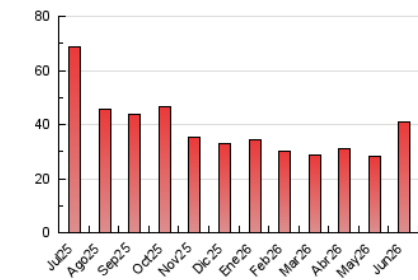

Pàgines (x 1000)