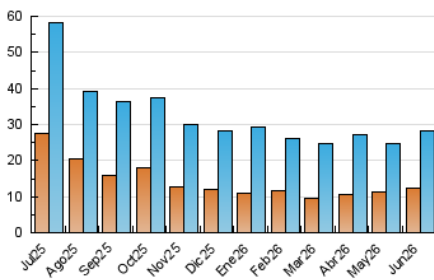

##### 4.2 Per franja horària (promig)

Visites\_ (x 1000)

Pàgines (x 1000)

##### 4.3 Per mesos

N. únics / Visites (x 1000)

Pàgines (x 1000)