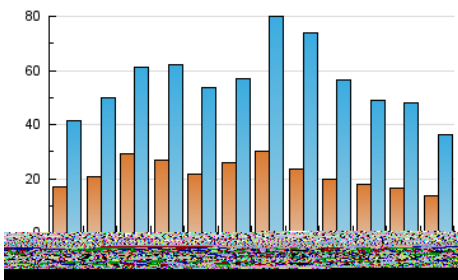

4.3 Per mesos

N. únics / Visites (x 1000)