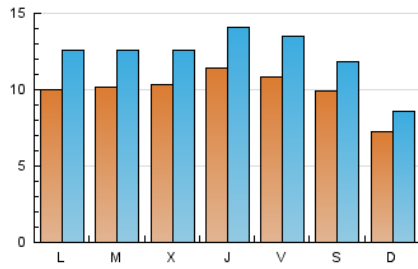

4. Gràfiques (Nacional)

4.1 Per dia de la setmana (promig)

N. únics / Visites (x 100)