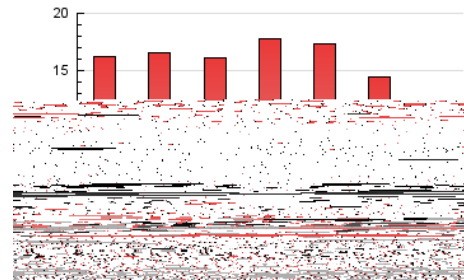

Pàgines (x 100)