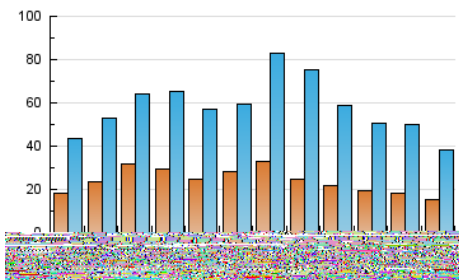

4.3 Per mesos

N. únics / Visites (x 1000)