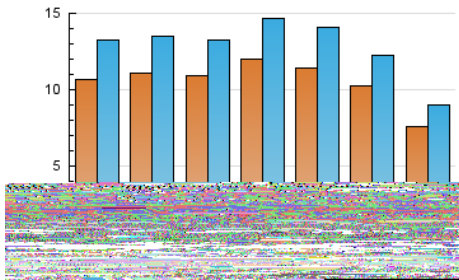

4. Gràfiques (Nacional i Internacional)

4.1 Per dia de la setmana (promig)

N. únics / Visites (x 100)