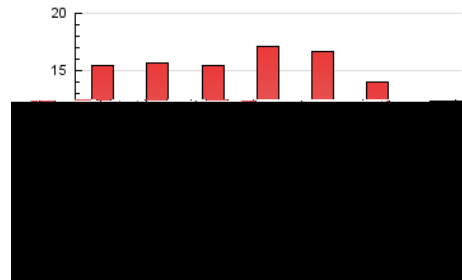

Pàgines (x 100)