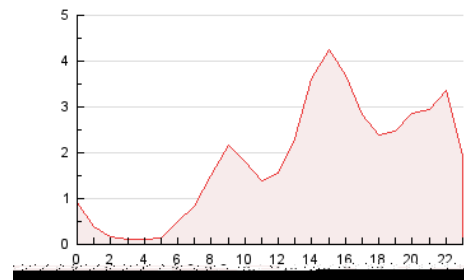

Pàgines (x 1000)