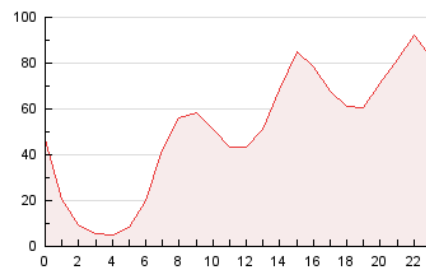

2. Seccions (Nacional)

	PÀGINES	%
HOME	19.460	1.61 %
RESTA	1.190.516	98.39 %

3. Per dia del mes (Nacional)

Dia	N. únics	Visites	Pàgines	Dia	N. únics	Visites	Pàgines	Dia	N. únics	Visites	Pàgines
1	26.874	31.802	42.096	11	32.159	35.304	42.521	21	36.393	41.741	49.901
2	16.533	19.063	24.431	12	50.745	55.526	65.829	22	28.826	32.279	39.535
3	19.835	23.162	30.508	13	47.826	53.086	63.416	23	17.880	20.984	25.754
4	15.937	19.225	24.794	14	64.459	71.432	84.572	24	27.686	33.774	41.145
5	10.554	12.378	15.371	15	48.715	54.460	63.650	25	38.435	45.239	54.859
6	9.035	10.670	13.501	16	30.824	35.191	42.367	26	31.275	35.244	41.637
7	15.587	19.252	25.274	17	28.160	31.268	37.023	27	28.472	31.673	37.977
8	32.100	34.996	43.654	18	32.314	37.340	44.276	28	25.404	27.774	33.755
9	17.108	19.790	24.803	19	34.284	38.733	45.955	29	17.049	19.516	23.659
10	44.327	48.231	56.318	20	28.957	31.960	37.896	30	23.340	27.333	33.499

4. Gràfiques (Nacional)

4.1 Per dia de la setmana (promig)

N. únics / Visites (x 100)

Pàgines (x 100)

4.2 Per franja horària (promig)

Visites (x 1000)

Pàgines (x 1000)

4.3 Per mesos