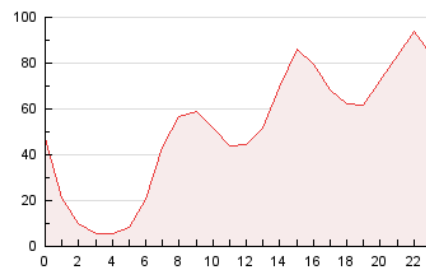

2. Seccions (Nacional i Internacional)

	PÀGINES	%
HOME	19.918	1.62 %
RESTA	1.209.856	98.38 %

3. Per dia del mes (Nacional i Internacional)

Dia	N. únics	Visites	Pàgines	Dia	N. únics	Visites	Pàgines	Dia	N. únics	Visites	Pàgines
1	27.400	32.309	42.708	11	32.700	35.869	43.167	21	36.993	42.383	50.631
2	16.946	19.462	24.900	12	51.701	56.473	66.906	22	29.338	32.778	40.251
3	20.156	23.552	30.958	13	48.764	54.047	64.504	23	18.241	21.384	26.281
4	16.230	19.560	25.177	14	65.442	72.494	85.794	24	28.088	34.276	41.808
5	10.816	12.675	15.703	15	49.400	55.341	64.653	25	39.054	45.900	55.785
6	9.292	10.935	13.801	16	31.358	35.786	43.038	26	31.900	35.878	42.333
7	15.874	19.564	25.643	17	28.825	31.922	37.761	27	29.012	32.216	38.573
8	32.584	35.420	44.162	18	32.936	38.022	45.074	28	25.772	28.194	34.245
9	17.409	20.139	25.212	19	35.008	39.515	46.842	29	17.369	19.885	24.068
10	45.055	48.973	57.142	20	29.524	32.591	38.631	30	23.774	27.784	34.023

4. Gràfiques (Nacional i Internacional)

4.1 Per dia de la setmana (promig)

N. únics / Visites (x 100)

Pàgines (x 100)

4.2 Per franja horària (promig)

Visites (x 1000)

Pàgines (x 1000)

4.3 Per mesos