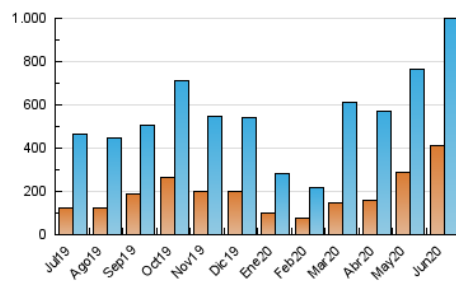

4.3 Per mesos

N. únics / Visites (x 1000)