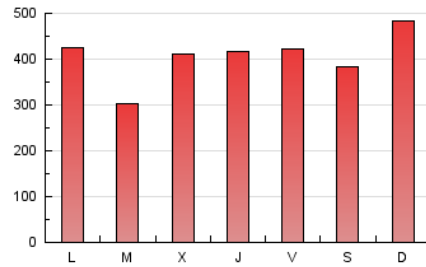

Pàgines (x 100)