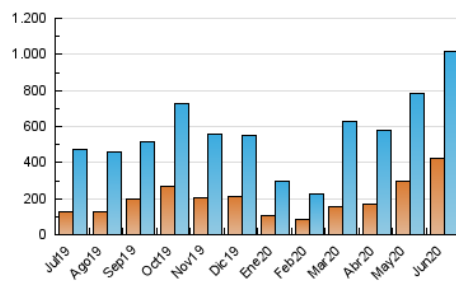

4.3 Per mesos

N. únics / Visites (x 1000)