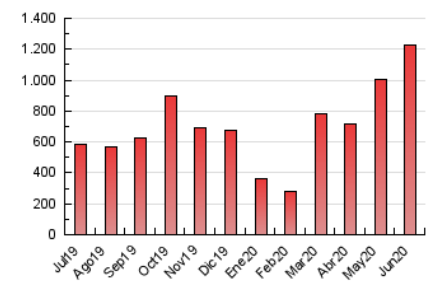

Pàgines (x 1000)