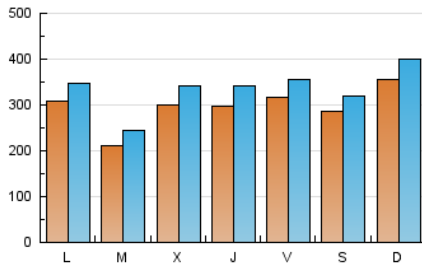

4. Gràfiques (Nacional)

4.1 Per dia de la setmana (promig)

N. únics / Visites (x 100)