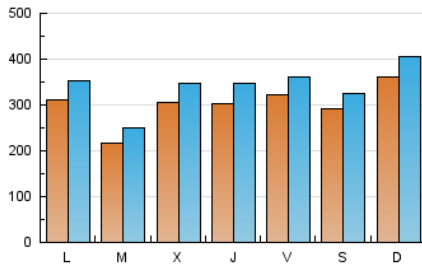

4. Gràfiques (Nacional i Internacional)

4.1 Per dia de la setmana (promig)

N. únics / Visites (x 100)