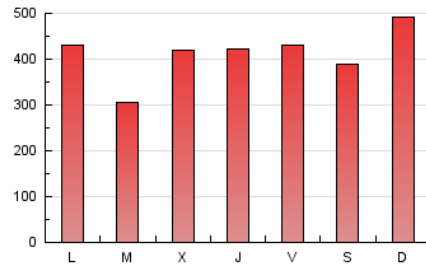

Pàgines (x 100)