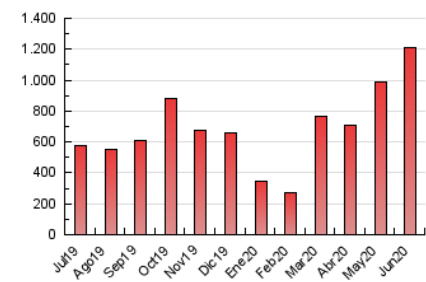

Pàgines (x 1000)