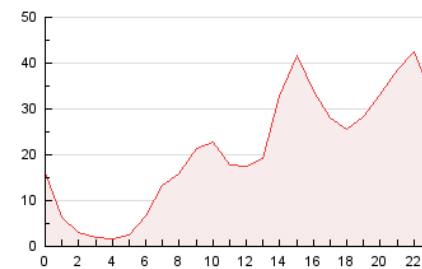

2. Seccions (Nacional)

	PÀGINES	%
HOME	11.833	2.35 %
RESTA	491.512	97.65 %

3. Per dia del mes (Nacional)

Dia	N. únics	Visites	Pàgines	Dia	N. únics	Visites	Pàgines	Dia	N. únics	Visites	Pàgines
1	6.883	8.526	10.485	11	14.557	17.630	21.358	21	7.605	9.292	11.307
2	11.794	14.570	18.198	12	9.208	10.705	12.780	22	8.768	10.821	13.120
3	12.211	14.635	19.466	13	9.846	12.394	15.251	23	9.832	11.775	14.285
4	12.655	15.742	19.148	14	11.685	13.798	16.512	24	9.215	11.454	13.728
5	9.464	11.869	14.674	15	8.792	10.855	13.409	25	9.496	11.860	14.281
6	9.091	11.420	13.788	16	7.720	9.558	11.624	26	9.464	11.687	14.423
7	9.905	12.133	14.791	17	16.290	21.775	27.669	27	16.482	22.671	27.640
8	8.796	11.172	13.900	18	15.565	18.794	23.232	28	13.741	19.028	24.420
9	8.971	11.965	14.659	19	15.503	18.807	23.312	29	10.011	13.513	16.937
10	10.967	13.732	16.571	20	9.523	11.539	13.921	30	13.129	15.842	18.456

4. Gràfiques (Nacional)

4.1 Per dia de la setmana (promig)

N. únics / Visites (x 100)

Pàgines (x 100)

4.2 Per franja horària (promig)

Visites (x 1000)

Pàgines (x 1000)

4.3 Per mesos