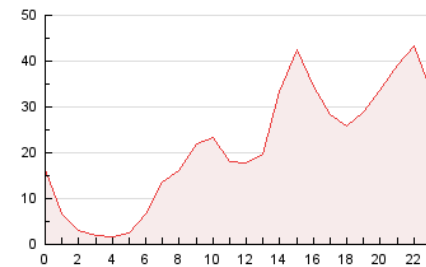

2. Seccions (Nacional i Internacional)

	PÀGINES	%
HOME	12.227	2.38 %
RESTA	500.468	97.62 %

3. Per dia del mes (Nacional i Internacional)

Dia	N. únics	Visites	Pàgines	Dia	N. únics	Visites	Pàgines	Dia	N. únics	Visites	Pàgines
1	7.004	8.686	10.684	11	14.817	17.947	21.731	21	7.794	9.504	11.552
2	11.894	14.746	18.409	12	9.468	10.981	13.116	22	8.978	11.062	13.419
3	12.407	14.879	19.763	13	10.033	12.615	15.521	23	10.054	12.058	14.634
4	12.874	16.012	19.469	14	11.923	14.061	16.800	24	9.384	11.665	13.975
5	9.676	12.082	14.915	15	8.990	11.058	13.652	25	9.692	12.090	14.573
6	9.312	11.669	14.092	16	7.890	9.743	11.838	26	9.708	11.958	14.729
7	10.063	12.315	14.999	17	16.508	22.135	28.100	27	16.854	23.147	28.224
8	8.942	11.348	14.117	18	15.872	19.154	23.672	28	14.121	19.459	24.920
9	9.098	12.112	14.843	19	15.797	19.194	23.778	29	10.241	13.806	17.285
10	11.164	13.952	16.833	20	9.723	11.771	14.213	30	13.441	16.178	18.839

4. Gràfiques (Nacional i Internacional)

4.1 Per dia de la setmana (promig)

N. únics / Visites (x 100)

Pàgines (x 100)

4.2 Per franja horària (promig)

Visites (x 1000)

Pàgines (x 1000)

4.3 Per mesos