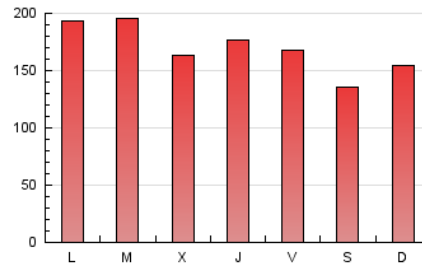

Pàgines (x 100)