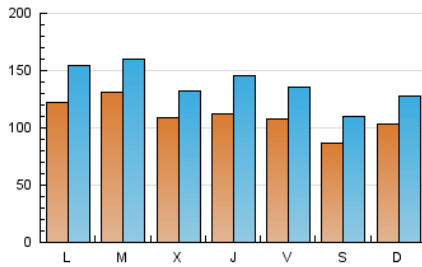

4. Gràfiques (Nacional)

4.1 Per dia de la setmana (promig)

N. únics / Visites (x 100)