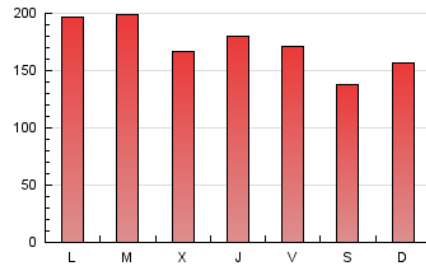

Pàgines (x 100)