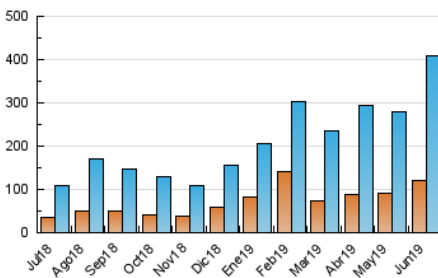

4.3 Per mesos

N. únics / Visites (x 1000)