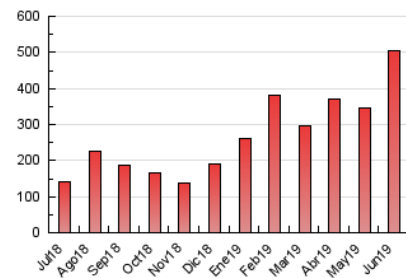

Pàgines (x 1000)