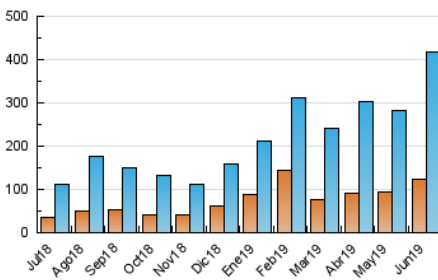

4.3 Per mesos

N. únics / Visites (x 1000)