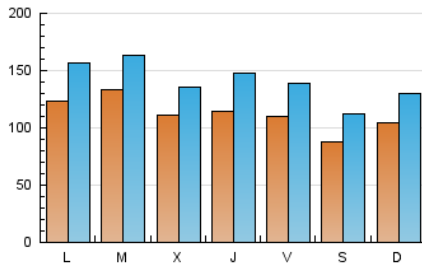

4. Gràfiques (Nacional i Internacional)

4.1 Per dia de la setmana (promig)

N. únics / Visites (x 100)