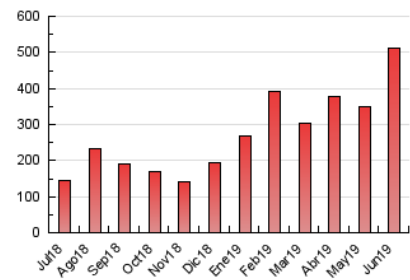

Pàgines (x 1000)