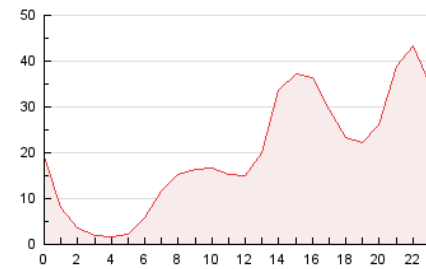

2. Seccions (Nacional i Internacional)

	PÀGINES	%
HOME	7.662	1.60 %
RESTA	470.458	98.40 %

3. Per dia del mes (Nacional i Internacional)

Dia	N. únics	Visites	Pàgines	Dia	N. únics	Visites	Pàgines	Dia	N. únics	Visites	Pàgines
1	7.522	9.297	11.902	11	8.721	10.719	13.086	21	9.523	11.283	13.390
2	9.056	11.259	14.185	12	11.393	13.847	16.608	22	9.208	11.143	13.482
3	8.189	9.745	12.103	13	7.928	9.537	11.837	23	12.331	14.589	18.761
4	5.740	6.671	8.287	14	7.604	9.387	11.936	24	16.891	21.888	28.561
5	7.320	8.483	10.370	15	9.407	12.174	15.687	25	14.295	16.924	21.031
6	19.646	21.832	24.575	16	8.767	10.109	12.123	26	12.796	16.308	20.820
7	16.172	19.209	22.762	17	9.043	10.489	12.331	27	16.303	19.245	23.157
8	10.606	12.805	15.810	18	15.404	17.803	20.400	28	16.861	20.509	25.446
9	8.229	9.420	11.328	19	9.242	11.862	15.047	29	9.335	11.522	14.609
10	8.520	10.536	13.205	20	4.862	5.892	7.374	30	11.488	13.972	17.907

4. Gràfiques (Nacional i Internacional)

4.1 Per dia de la setmana (promig)

N. únics / Visites (x 100)

Pàgines (x 100)

4.2 Per franja horària (promig)

Visites (x 1000)

Pàgines (x 1000)

4.3 Per mesos