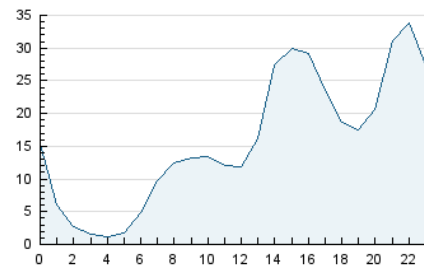

2. Seccions (Nacional)

	PÀGINES	%
HOME	7.472	1.59 %
RESTA	462.703	98.41 %

3. Per dia del mes (Nacional)

Dia	N. únics	Visites	Pàgines	Dia	N. únics	Visites	Pàgines	Dia	N. únics	Visites	Pàgines
1	7.402	9.171	11.748	11	8.538	10.510	12.838	21	9.292	11.033	13.113
2	8.885	11.067	13.959	12	11.176	13.620	16.344	22	9.001	10.920	13.247
3	8.017	9.563	11.906	13	7.760	9.351	11.625	23	12.033	14.268	18.387
4	5.638	6.561	8.162	14	7.458	9.229	11.758	24	16.548	21.485	28.074
5	7.184	8.335	10.208	15	9.209	11.955	15.432	25	14.043	16.642	20.698
6	19.246	21.408	24.106	16	8.635	9.951	11.939	26	12.586	16.077	20.548
7	15.828	18.840	22.348	17	8.902	10.337	12.155	27	15.947	18.868	22.727
8	10.326	12.498	15.464	18	15.203	17.582	20.154	28	16.513	20.113	24.988
9	8.043	9.222	11.109	19	9.133	11.735	14.888	29	9.133	11.309	14.352
10	8.391	10.387	13.027	20	4.787	5.806	7.268	30	11.259	13.716	17.603

4. Gràfiques (Nacional)

4.1 Per dia de la setmana (promig)

N. únics / Visites (x 100)

Pàgines (x 100)

4.2 Per franja horària (promig)

Visites (x 1000)

Pàgines (x 1000)

4.3 Per mesos