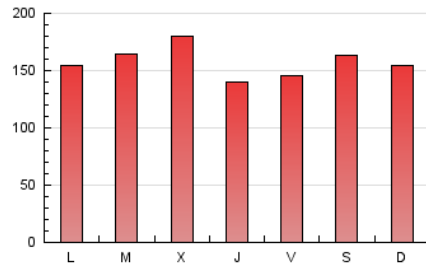

Pàgines (x 100)