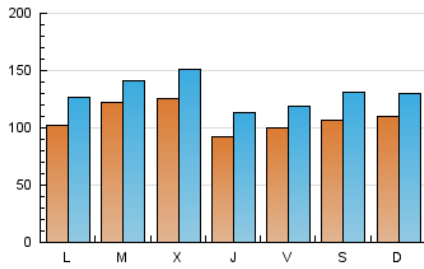

4. Gràfiques (Nacional i Internacional)

4.1 Per dia de la setmana (promig)

N. únics / Visites (x 100)