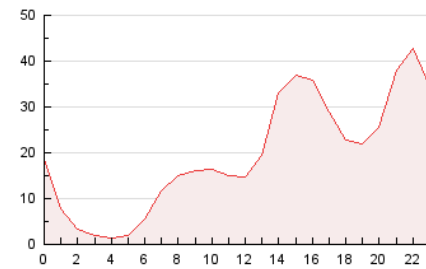

2. Seccions (Nacional)

	PÀGINES	%
HOME	7.472	1.59 %
RESTA	462.703	98.41 %

3. Per dia del mes (Nacional)

Dia	N. únics	Visites	Pàgines	Dia	N. únics	Visites	Pàgines	Dia	N. únics	Visites	Pàgines
1	7.402	9.171	11.748	11	8.538	10.510	12.838	21	9.292	11.033	13.113
2	8.885	11.067	13.959	12	11.176	13.620	16.344	22	9.001	10.920	13.247
3	8.017	9.563	11.906	13	7.760	9.351	11.625	23	12.033	14.268	18.387
4	5.638	6.561	8.162	14	7.458	9.229	11.758	24	16.548	21.485	28.074
5	7.184	8.335	10.208	15	9.209	11.955	15.432	25	14.043	16.642	20.698
6	19.246	21.408	24.106	16	8.635	9.951	11.939	26	12.586	16.077	20.548
7	15.828	18.840	22.348	17	8.902	10.337	12.155	27	15.947	18.868	22.727
8	10.326	12.498	15.464	18	15.203	17.582	20.154	28	16.513	20.113	24.988
9	8.043	9.222	11.109	19	9.133	11.735	14.888	29	9.133	11.309	14.352
10	8.391	10.387	13.027	20	4.787	5.806	7.268	30	11.259	13.716	17.603

4. Gràfiques (Nacional)

4.1 Per dia de la setmana (promig)

N. únics / Visites (x 100)

Pàgines (x 100)

4.2 Per franja horària (promig)

Visites (x 1000)

Pàgines (x 1000)

4.3 Per mesos