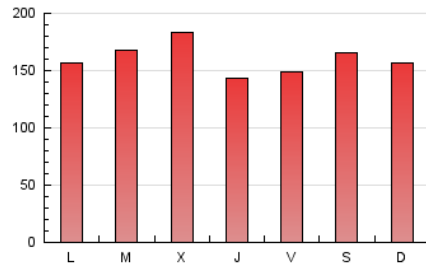

Pàgines (x 100)