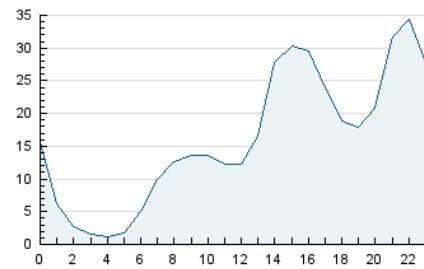

2. Seccions (Nacional i Internacional)

	PÀGINES	%
HOME	7.662	1.60 %
RESTA	470.458	98.40 %

3. Per dia del mes (Nacional i Internacional)

Dia	N. únics	Visites	Pàgines	Dia	N. únics	Visites	Pàgines	Dia	N. únics	Visites	Pàgines
1	7.522	9.297	11.902	11	8.721	10.719	13.086	21	9.523	11.283	13.390
2	9.056	11.259	14.185	12	11.393	13.847	16.608	22	9.208	11.143	13.482
3	8.189	9.745	12.103	13	7.928	9.537	11.837	23	12.331	14.589	18.761
4	5.740	6.671	8.287	14	7.604	9.387	11.936	24	16.891	21.888	28.561
5	7.320	8.483	10.370	15	9.407	12.174	15.687	25	14.295	16.924	21.031
6	19.646	21.832	24.575	16	8.767	10.109	12.123	26	12.796	16.308	20.820
7	16.172	19.209	22.762	17	9.043	10.489	12.331	27	16.303	19.245	23.157
8	10.606	12.805	15.810	18	15.404	17.803	20.400	28	16.861	20.509	25.446
9	8.229	9.420	11.328	19	9.242	11.862	15.047	29	9.335	11.522	14.609
10	8.520	10.536	13.205	20	4.862	5.892	7.374	30	11.488	13.972	17.907

4. Gràfiques (Nacional i Internacional)

4.1 Per dia de la setmana (promig)

N. únics / Visites (x 100)

Pàgines (x 100)

4.2 Per franja horària (promig)

Visites (x 1000)

Pàgines (x 1000)

4.3 Per mesos