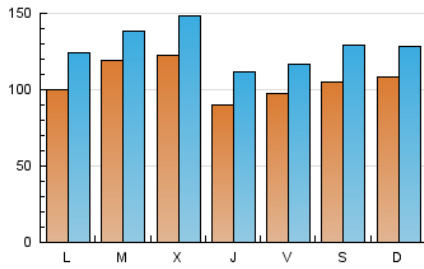

4. Gràfiques (Nacional)

4.1 Per dia de la setmana (promig)

N. únics / Visites (x 100)