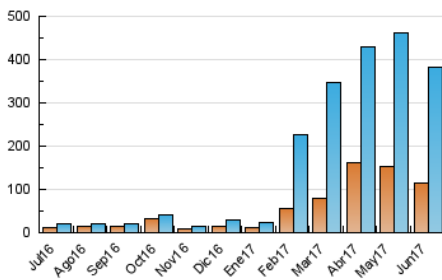

4.3 Per mesos

N. únics / Visites (x 1000)