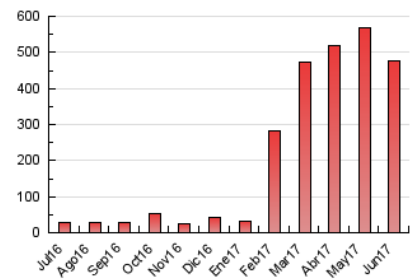

Pàgines (x 1000)