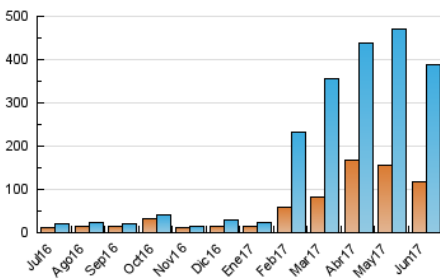

4.3 Per mesos

N. únics / Visites (x 1000)