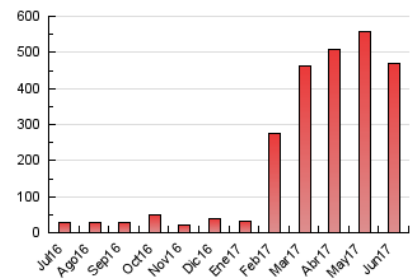

Pàgines (x 1000)