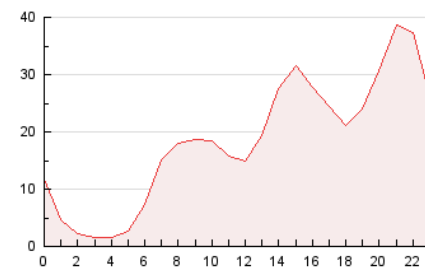

#### 3. Per dia del mes (Nacional)

Dia	N. únics	Visites	Pàgines	Dia	N. únics	Visites	Pàgines	Dia	N. únics	Visites	Pàgines
1	5.927	7.354	21.685	11	9.145	9.772	27.252	21	2.475	2.908	8.306
2	4.115	4.675	14.246	12	4.369	5.028	13.919	22	2.664	3.051	8.048
3	3.776	4.505	13.023	13	3.315	3.701	9.982	23	3.397	3.795	10.256
4	2.837	3.390	9.850	14	2.801	3.176	8.796	24	6.248	7.544	20.302
5	3.734	4.256	11.477	15	2.926	3.383	9.525	25	8.037	8.657	22.154
6	3.272	3.873	11.009	16	3.181	3.506	9.314	26	9.379	9.980	25.001
7	3.375	3.999	11.722	17	2.534	2.860	7.096	27	9.000	9.401	24.838
8	3.994	4.588	14.116	18	2.136	2.487	6.852	28	3.960	4.363	12.387
9	4.963	5.318	15.903	19	3.328	3.760	11.144	29	2.832	3.166	9.161
10	11.898	13.250	38.074	20	2.670	2.975	8.583	30	4.417	4.913	13.725
								31	4.068	4.610	12.961

4. Gràfiques (Nacional)

4.1 Per dia de la setmana (promig)

N. únics / Visites (x 100)

Pàgines (x 100)

4.2 Per franja horària (promig)

Visites\_\_ (x 1000)

Pàgines (x 1000)

4.3 Per mesos