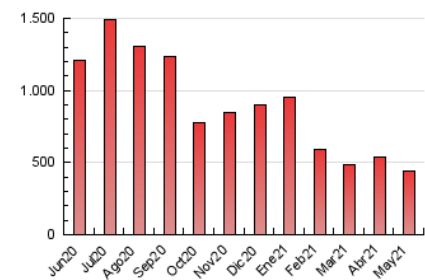

Pàgines (x 1000)