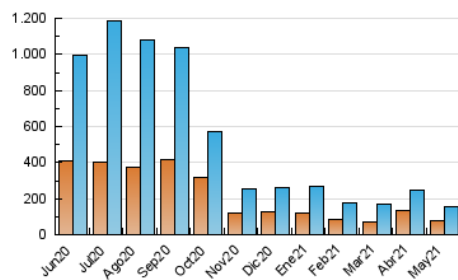

4.3 Per mesos

N. únics / Visites (x 1000)