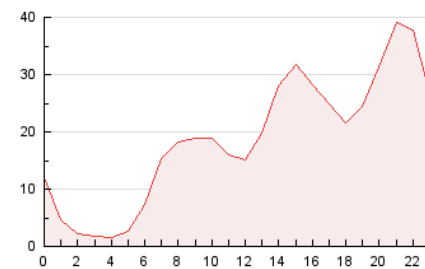

### 3. Per dia del mes (Nacional i Internacional)

Dia	N. únics	Visites	Pàgines	Dia	N. únics	Visites	Pàgines	Dia	N. únics	Visites	Pàgines
1	6.062	7.512	21.997	11	9.342	9.985	27.716	21	2.598	3.033	8.488
2	4.193	4.756	14.449	12	4.536	5.198	14.166	22	2.738	3.129	8.185
3	3.885	4.619	13.230	13	3.455	3.844	10.227	23	3.462	3.860	10.350
4	2.959	3.514	10.007	14	2.969	3.344	9.103	24	6.381	7.678	20.548
5	3.860	4.386	11.667	15	2.994	3.455	9.646	25	8.239	8.864	22.569
6	3.405	4.012	11.241	16	3.243	3.569	9.417	26	9.654	10.243	25.456
7	3.480	4.106	11.888	17	2.612	2.939	7.213	27	9.243	9.634	25.328
8	4.121	4.719	14.353	18	2.247	2.599	7.023	28	4.106	4.513	12.657
9	5.071	5.428	16.180	19	3.467	3.901	11.382	29	2.942	3.277	9.350
10	12.152	13.492	38.648	20	2.807	3.112	8.779	30	4.512	5.011	13.905
								31	4.212	4.755	13.222

4. Gràfiques (Nacional i Internacional)

4.1 Per dia de la setmana (promig)

N. únics / Visites (x 100)

Pàgines (x 100)

4.2 Per franja horària (promig)

Visites\_\_ (x 1000)

Pàgines (x 1000)

4.3 Per mesos