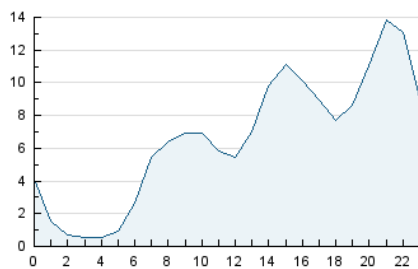

#### 3. Per dia del mes (Nacional)

Dia	N. únics	Visites	Pàgines	Dia	N. únics	Visites	Pàgines	Dia	N. únics	Visites	Pàgines
1	5.927	7.354	21.685	11	9.145	9.772	27.252	21	2.475	2.908	8.306
2	4.115	4.675	14.246	12	4.369	5.028	13.919	22	2.664	3.051	8.048
3	3.776	4.505	13.023	13	3.315	3.701	9.982	23	3.397	3.795	10.256
4	2.837	3.390	9.850	14	2.801	3.176	8.796	24	6.248	7.544	20.302
5	3.734	4.256	11.477	15	2.926	3.383	9.525	25	8.037	8.657	22.154
6	3.272	3.873	11.009	16	3.181	3.506	9.314	26	9.379	9.980	25.001
7	3.375	3.999	11.722	17	2.534	2.860	7.096	27	9.000	9.401	24.838
8	3.994	4.588	14.116	18	2.136	2.487	6.852	28	3.960	4.363	12.387
9	4.963	5.318	15.903	19	3.328	3.760	11.144	29	2.832	3.166	9.161
10	11.898	13.250	38.074	20	2.670	2.975	8.583	30	4.417	4.913	13.725
								31	4.068	4.610	12.961

4. Gràfiques (Nacional)

4.1 Per dia de la setmana (promig)

N. únics / Visites (x 100)

Pàgines (x 100)

4.2 Per franja horària (promig)

Visites\_\_ (x 1000)

Pàgines (x 1000)

4.3 Per mesos