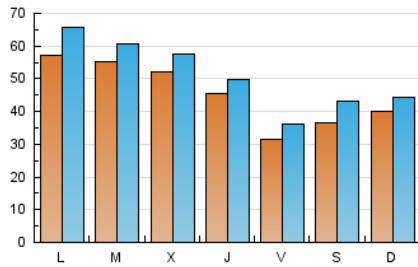

4. Gràfiques (Nacional)

4.1 Per dia de la setmana (promig)

N. únics / Visites (x 100)