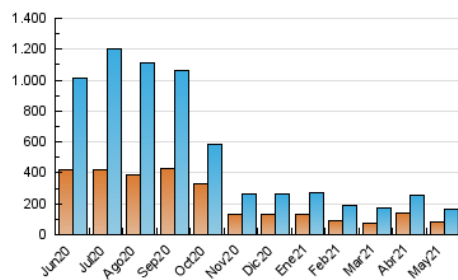

4.3 Per mesos

N. únics / Visites (x 1000)