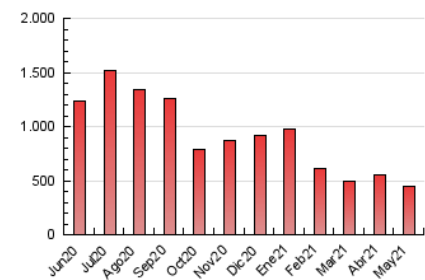

Pàgines (x 1000)