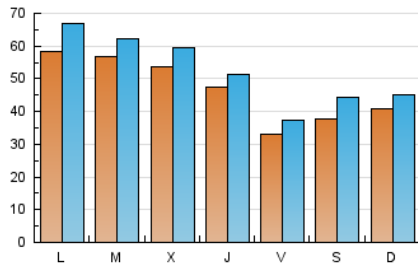

4. Gràfiques (Nacional i Internacional)

4.1 Per dia de la setmana (promig)

N. únics / Visites (x 100)