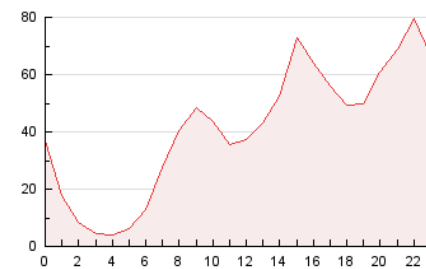

2. Seccions (Nacional)

	PÀGINES	%
HOME	19.369	1.96 %
RESTA	967.695	98.04 %

3. Per dia del mes (Nacional)

Dia	N. únics	Visites	Pàgines	Dia	N. únics	Visites	Pàgines	Dia	N. únics	Visites	Pàgines
1	11.016	13.160	15.812	11	15.685	19.222	23.759	21	15.802	18.874	23.901
2	13.429	16.526	19.498	12	16.808	20.141	24.343	22	24.199	28.516	35.280
3	17.718	21.257	25.368	13	14.111	16.672	20.941	23	22.949	26.244	32.429
4	34.381	40.642	47.230	14	15.035	17.908	22.880	24	25.013	28.979	51.755
5	50.079	55.879	63.879	15	31.670	37.678	46.391	25	22.695	26.528	37.006
6	30.219	33.831	39.357	16	28.850	33.000	40.850	26	30.522	38.231	50.509
7	19.682	22.821	27.373	17	16.483	19.596	25.228	27	21.677	25.946	33.861
8	10.671	12.571	15.415	18	13.884	16.770	29.882	28	15.787	19.279	25.838
9	8.554	10.114	12.403	19	11.769	14.137	25.301	29	23.825	27.818	36.079
10	9.147	11.022	13.459	20	14.592	17.370	22.686	30	32.676	36.944	45.729
								31	32.840	39.926	52.622

4. Gràfiques (Nacional)

4.1 Per dia de la setmana (promig)

N. únics / Visites (x 100)

Pàgines (x 100)

4.2 Per franja horària (promig)

Visites (x 1000)

Pàgines (x 1000)

4.3 Per mesos