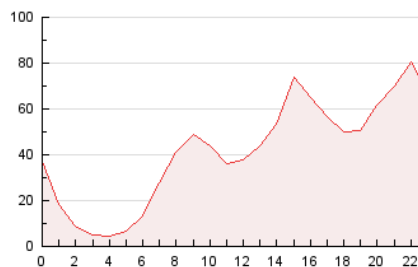

2. Seccions (Nacional i Internacional)

	PÀGINES	%
HOME	19.807	1.98 %
RESTA	982.732	98.02 %

3. Per dia del mes (Nacional i Internacional)

Dia	N. únics	Visites	Pàgines	Dia	N. únics	Visites	Pàgines	Dia	N. únics	Visites	Pàgines
1	11.263	13.429	16.104	11	16.044	19.594	24.213	21	16.105	19.227	24.358
2	13.625	16.790	19.799	12	17.249	20.601	24.835	22	24.604	28.914	35.726
3	17.990	21.525	25.655	13	14.476	17.052	21.389	23	23.323	26.636	32.878
4	34.900	41.218	47.854	14	15.366	18.296	23.336	24	25.504	29.440	52.455
5	50.736	56.595	64.646	15	32.330	38.380	47.203	25	23.212	27.042	37.729
6	30.655	34.309	39.882	16	29.414	33.648	41.618	26	31.048	38.757	51.136
7	20.056	23.198	27.783	17	16.794	19.933	25.621	27	22.102	26.453	34.485
8	10.907	12.842	15.716	18	14.127	17.037	30.311	28	16.137	19.680	26.319
9	8.749	10.353	12.667	19	11.967	14.401	25.704	29	24.197	28.253	36.642
10	9.382	11.294	13.757	20	14.850	17.656	23.048	30	33.172	37.495	46.366
								31	33.347	40.497	53.304

4. Gràfiques (Nacional i Internacional)

4.1 Per dia de la setmana (promig)

N. únics / Visites (x 100)

Pàgines (x 100)

4.2 Per franja horària (promig)

Visites (x 1000)

Pàgines (x 1000)

4.3 Per mesos