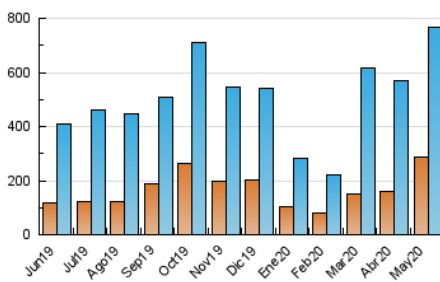

4.3 Per mesos

N. únics / Visites (x 1000)