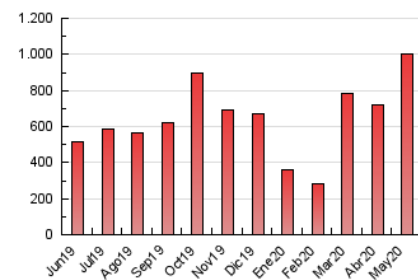

Pàgines (x 1000)