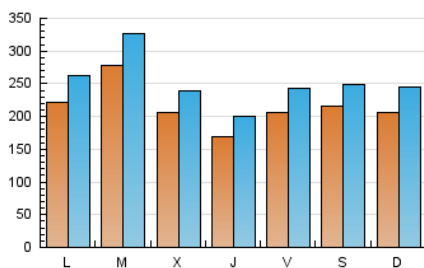

2. Seccions (Nacional i Internacional)

	PÀGINES	%
HOME	19.807	1.98 %
RESTA	982.732	98.02 %

3. Per dia del mes (Nacional i Internacional)

Dia	N. únics	Visites	Pàgines	Dia	N. únics	Visites	Pàgines	Dia	N. únics	Visites	Pàgines
1	11.263	13.429	16.104	11	16.044	19.594	24.213	21	16.105	19.227	24.358
2	13.625	16.790	19.799	12	17.249	20.601	24.835	22	24.604	28.914	35.726
3	17.990	21.525	25.655	13	14.476	17.052	21.389	23	23.323	26.636	32.878
4	34.900	41.218	47.854	14	15.366	18.296	23.336	24	25.504	29.440	52.455
5	50.736	56.595	64.646	15	32.330	38.380	47.203	25	23.212	27.042	37.729
6	30.655	34.309	39.882	16	29.414	33.648	41.618	26	31.048	38.757	51.136
7	20.056	23.198	27.783	17	16.794	19.933	25.621	27	22.102	26.453	34.485
8	10.907	12.842	15.716	18	14.127	17.037	30.311	28	16.137	19.680	26.319
9	8.749	10.353	12.667	19	11.967	14.401	25.704	29	24.197	28.253	36.642
10	9.382	11.294	13.757	20	14.850	17.656	23.048	30	33.172	37.495	46.366
								31	33.347	40.497	53.304

4. Gràfiques (Nacional i Internacional)

4.1 Per dia de la setmana (promig)

N. únics / Visites (x 100)

Pàgines (x 100)

4.2 Per franja horària (promig)

Visites (x 1000)

Pàgines (x 1000)

4.3 Per mesos