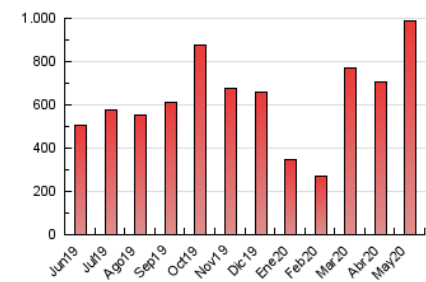

Pàgines (x 1000)