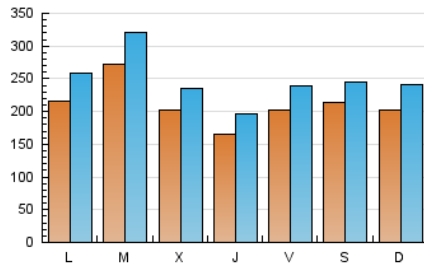

4. Gràfiques (Nacional)

4.1 Per dia de la setmana (promig)

N. únics / Visites (x 100)