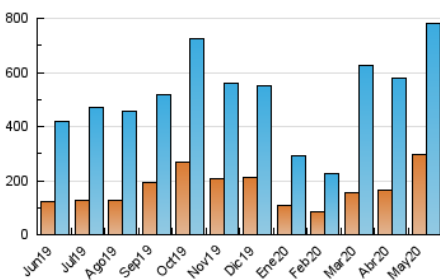

4.3 Per mesos

N. únics / Visites (x 1000)