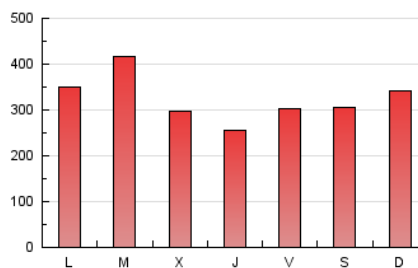

Pàgines (x 100)