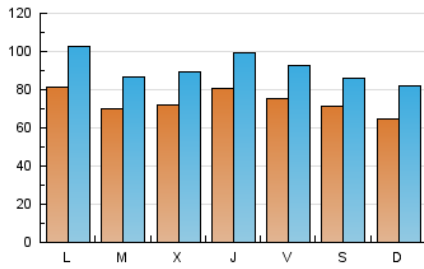

4. Gràfiques (Nacional i Internacional)

4.1 Per dia de la setmana (promig)

N. únics / Visites (x 100)