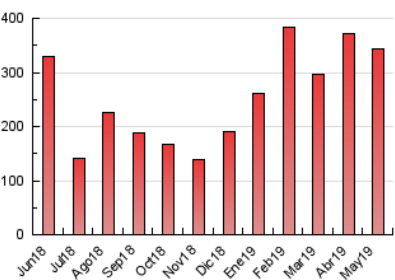

Pàgines (x 1000)