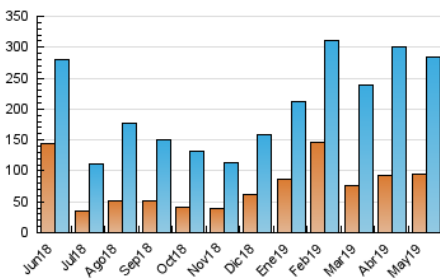

4.3 Per mesos

N. únics / Visites (x 1000)