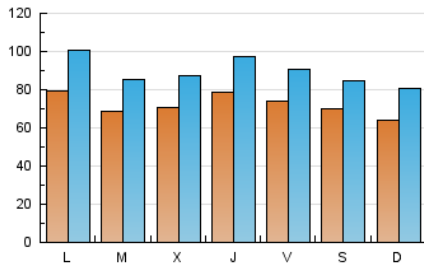

4. Gràfiques (Nacional)

4.1 Per dia de la setmana (promig)

N. únics / Visites (x 100)