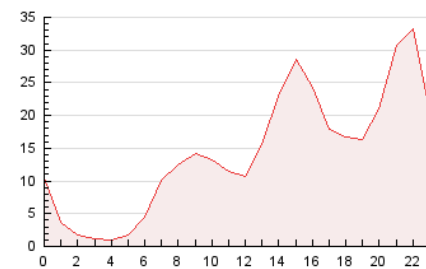

#### 3. Per dia del mes (Nacional)

Dia	N. únics	Visites	Pàgines	Dia	N. únics	Visites	Pàgines	Dia	N. únics	Visites	Pàgines
1	5.523	6.870	8.557	11	5.816	6.893	8.680	21	8.768	10.771	12.907
2	7.355	9.423	11.829	12	6.375	7.906	9.867	22	11.977	14.685	17.630
3	9.516	11.001	13.257	13	6.049	7.577	9.385	23	12.570	14.656	17.859
4	8.302	9.574	11.241	14	7.632	9.580	12.128	24	8.282	9.997	12.038
5	6.360	7.936	9.612	15	7.557	9.600	11.827	25	4.649	5.494	6.651
6	6.962	9.114	11.447	16	7.484	9.531	11.848	26	5.679	7.530	9.798
7	6.376	8.005	9.905	17	7.844	10.437	13.468	27	6.942	9.761	12.647
8	5.636	6.761	8.453	18	9.335	11.906	15.143	28	4.575	5.693	7.263
9	6.578	8.385	10.584	19	7.111	8.913	11.088	29	4.643	5.874	7.436
10	5.062	6.330	7.844	20	11.887	13.828	16.372	30	5.515	6.662	8.098
								31	6.146	7.567	9.339

4. Gràfiques (Nacional)

4.1 Per dia de la setmana (promig)

N. únics / Visites (x 100)

Pàgines (x 100)

4.2 Per franja horària (promig)

Visites (x 1000)

Pàgines (x 1000)

4.3 Per mesos