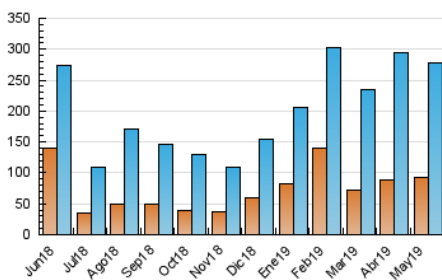

4.3 Per mesos

N. únics / Visites (x 1000)