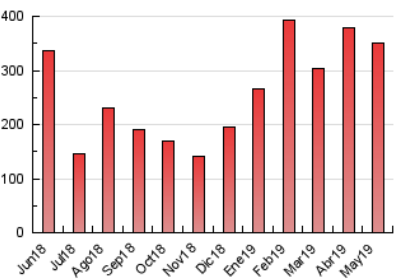

Pàgines (x 1000)