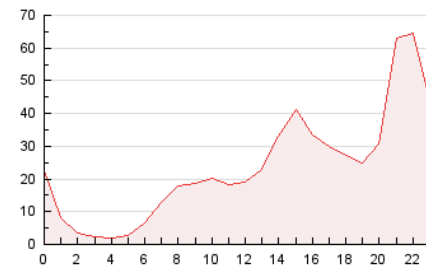

2. Seccions (Nacional i Internacional)

	PÀGINES	%
HOME	8.313	1.46 %
RESTA	561.025	98.54 %

3. Per dia del mes (Nacional i Internacional)

Dia	N. únics	Visites	Pàgines	Dia	N. únics	Visites	Pàgines	Dia	N. únics	Visites	Pàgines
1	4.623	5.245	6.284	11	11.531	13.406	16.419	21	31.918	36.044	42.316
2	6.522	7.501	9.094	12	11.140	13.073	15.957	22	26.793	31.964	36.688
3	8.824	10.261	12.910	13	13.583	15.954	19.341	23	11.733	13.356	16.016
4	10.333	12.959	17.093	14	11.598	13.397	16.344	24	11.065	13.145	15.860
5	19.578	22.739	28.139	15	9.007	10.853	13.742	25	16.894	20.840	25.923
6	11.774	13.367	16.877	16	9.629	11.966	15.021	26	9.827	11.510	14.069
7	5.273	5.667	7.188	17	10.298	12.502	15.670	27	7.655	8.945	10.733
8	10.531	11.718	14.195	18	14.347	16.027	18.613	28	5.380	6.103	7.411
9	29.139	31.920	37.611	19	28.547	32.166	37.130	29	4.631	5.289	6.579
10	22.229	23.833	27.632	20	13.253	14.980	18.058	30	10.550	12.148	14.730
								31	10.797	12.690	15.695

4. Gràfiques (Nacional i Internacional)

4.1 Per dia de la setmana (promig)

N. únics / Visites (x 100)

Pàgines (x 100)

4.2 Per franja horària (promig)

Visites (x 1000)

Pàgines (x 1000)

4.3 Per mesos