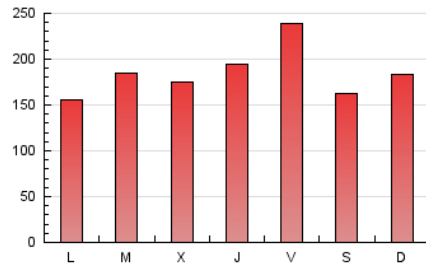

Pàgines (x 100)