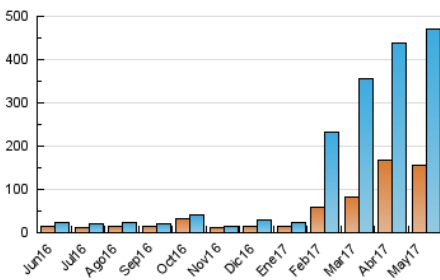

4.3 Per mesos

N. únics / Visites (x 1000)