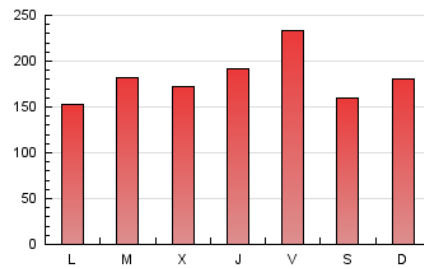

Pàgines (x 100)