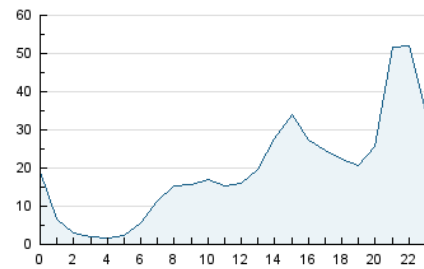

2. Seccions (Nacional i Internacional)

	PÀGINES	%
HOME	8.313	1.46 %
RESTA	561.025	98.54 %

3. Per dia del mes (Nacional i Internacional)

Dia	N. únics	Visites	Pàgines	Dia	N. únics	Visites	Pàgines	Dia	N. únics	Visites	Pàgines
1	4.623	5.245	6.284	11	11.531	13.406	16.419	21	31.918	36.044	42.316
2	6.522	7.501	9.094	12	11.140	13.073	15.957	22	26.793	31.964	36.688
3	8.824	10.261	12.910	13	13.583	15.954	19.341	23	11.733	13.356	16.016
4	10.333	12.959	17.093	14	11.598	13.397	16.344	24	11.065	13.145	15.860
5	19.578	22.739	28.139	15	9.007	10.853	13.742	25	16.894	20.840	25.923
6	11.774	13.367	16.877	16	9.629	11.966	15.021	26	9.827	11.510	14.069
7	5.273	5.667	7.188	17	10.298	12.502	15.670	27	7.655	8.945	10.733
8	10.531	11.718	14.195	18	14.347	16.027	18.613	28	5.380	6.103	7.411
9	29.139	31.920	37.611	19	28.547	32.166	37.130	29	4.631	5.289	6.579
10	22.229	23.833	27.632	20	13.253	14.980	18.058	30	10.550	12.148	14.730
								31	10.797	12.690	15.695

4. Gràfiques (Nacional i Internacional)

4.1 Per dia de la setmana (promig)

N. únics / Visites (x 100)

Pàgines (x 100)

4.2 Per franja horària (promig)

Visites (x 1000)

Pàgines (x 1000)

4.3 Per mesos