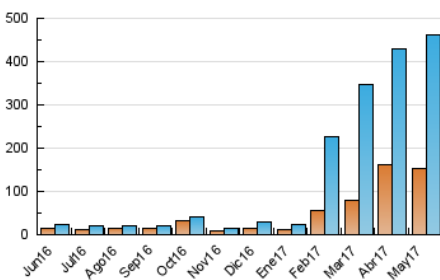

4.3 Per mesos

N. únics / Visites (x 1000)