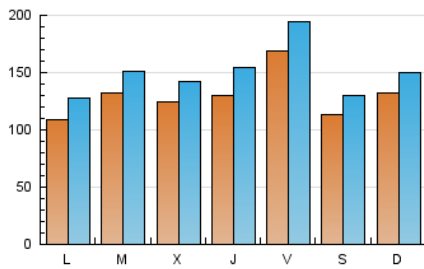

4. Gràfiques (Nacional)

4.1 Per dia de la setmana (promig)

N. únics / Visites (x 100)