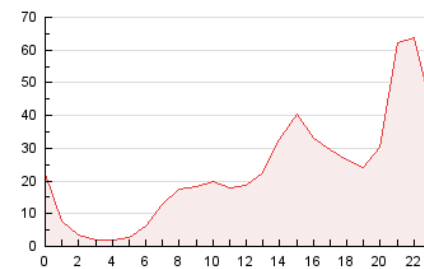

2. Seccions (Nacional)

	PÀGINES	%
HOME	8.094	1.45 %
RESTA	550.989	98.55 %

3. Per dia del mes (Nacional)

Dia	N. únics	Visites	Pàgines	Dia	N. únics	Visites	Pàgines	Dia	N. únics	Visites	Pàgines
1	4.520	5.131	6.155	11	11.223	13.078	16.057	21	31.368	35.455	41.672
2	6.335	7.303	8.888	12	10.911	12.818	15.665	22	26.292	31.403	36.074
3	8.648	10.072	12.701	13	13.308	15.660	19.011	23	11.476	13.089	15.727
4	10.105	12.698	16.740	14	11.358	13.135	16.050	24	10.853	12.913	15.601
5	19.197	22.320	27.685	15	8.829	10.667	13.526	25	16.569	20.486	25.524
6	11.461	13.035	16.515	16	9.396	11.709	14.734	26	9.570	11.231	13.747
7	5.089	5.482	6.994	17	10.079	12.264	15.406	27	7.503	8.779	10.559
8	10.300	11.474	13.930	18	13.960	15.616	18.165	28	5.280	5.997	7.294
9	28.635	31.391	37.022	19	27.959	31.541	36.444	29	4.538	5.193	6.469
10	21.741	23.333	27.089	20	12.875	14.583	17.615	30	10.374	11.965	14.513
								31	10.649	12.531	15.511

4. Gràfiques (Nacional)

4.1 Per dia de la setmana (promig)

N. únics / Visites (x 100)

Pàgines (x 100)

4.2 Per franja horària (promig)

Visites (x 1000)

Pàgines (x 1000)

4.3 Per mesos