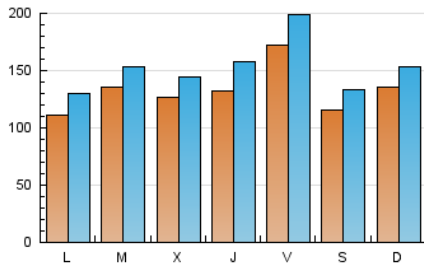

4. Gràfiques (Nacional i Internacional)

4.1 Per dia de la setmana (promig)

N. únics / Visites (x 100)