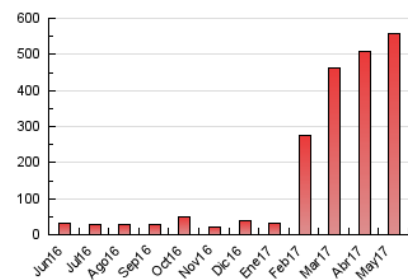

Pàgines (x 1000)