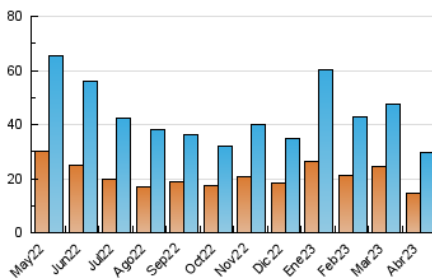

4.3 Per mesos

N. únics / Visites (x 1000)