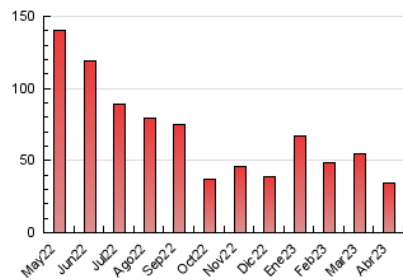

##### 4.2 Per franja horària (promig)

Visites\_ (x 1000)

Pàgines (x 1000)

##### 4.3 Per mesos

N. únics / Visites (x 1000)

Pàgines (x 1000)