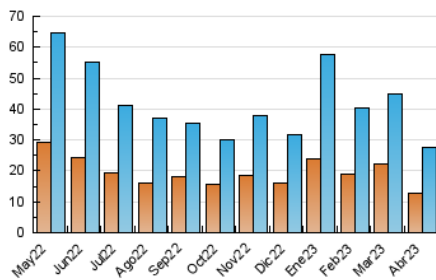

#### 3. Per dia del mes (Nacional)

Dia	N. únics	Visites	Pàgines	Dia	N. únics	Visites	Pàgines	Dia	N. únics	Visites	Pàgines
<b>1</b>	796	890	1.099	<b>11</b>	1.317	1.549	1.940	<b>21</b>	672	755	950
<b>2</b>	669	781	952	<b>12</b>	874	991	1.291	<b>22</b>	666	785	947
<b>3</b>	941	1.108	1.389	<b>13</b>	910	1.037	1.320	<b>23</b>	686	789	954
<b>4</b>	848	993	1.241	<b>14</b>	876	1.026	1.316	<b>24</b>	689	777	1.020
<b>5</b>	1.673	2.041	2.494	<b>15</b>	899	1.089	1.318	<b>25</b>	545	629	867
<b>6</b>	1.037	1.275	1.560	<b>16</b>	676	789	994	<b>26</b>	462	534	722
<b>7</b>	1.369	1.680	2.041	<b>17</b>	227	254	347	<b>27</b>	619	717	970
<b>8</b>	960	1.092	1.284	<b>18</b>	20	25	27	<b>28</b>	659	822	1.067
<b>9</b>	923	1.094	1.308	<b>19</b>	12	15	19	<b>29</b>	501	587	710
<b>10</b>	1.372	1.586	1.818	<b>20</b>	11	16	16	<b>30</b>	1.653	2.065	2.816

##### 4.1 Per dia de la setmana (promig)

N. únics / Visites (x 100)

Pàgines (x 100)

##### 4.2 Per franja horària (promig)

Visites\_ (x 1000)

Pàgines (x 1000)

##### 4.3 Per mesos

N. únics / Visites (x 1000)

Pàgines (x 1000)