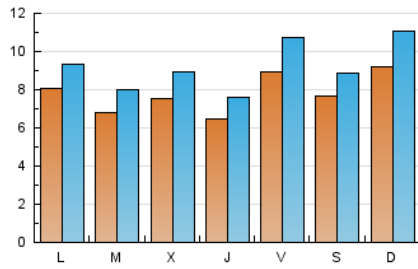

4. Gràfiques (Nacional)

4.1 Per dia de la setmana (promig)

N. únics / Visites (x 100)