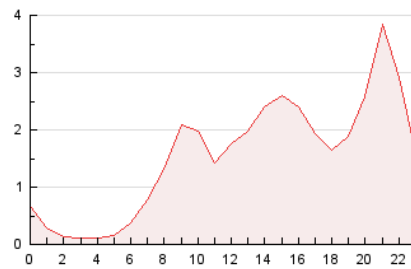

### 3. Per dia del mes (Nacional i Internacional)

Dia	N. únics	Visites	Pàgines	Dia	N. únics	Visites	Pàgines	Dia	N. únics	Visites	Pàgines
1	859	955	1.165	11	1.399	1.635	2.033	21	744	828	1.023
2	708	822	995	12	949	1.069	1.371	22	732	853	1.016
3	1.014	1.187	1.474	13	1.004	1.136	1.421	23	733	839	1.008
4	941	1.090	1.345	14	973	1.127	1.421	24	772	863	1.108
5	1.788	2.160	2.620	15	983	1.175	1.426	25	628	719	959
6	1.118	1.358	1.644	16	745	860	1.073	26	543	617	813
7	1.439	1.752	2.117	17	249	276	371	27	703	805	1.063
8	1.025	1.160	1.357	18	20	25	27	28	734	898	1.148
9	997	1.170	1.385	19	12	15	19	29	570	656	783
10	1.437	1.654	1.896	20	11	16	16	30	1.729	2.146	2.910

4. Gràfiques (Nacional i Internacional)

4.1 Per dia de la setmana (promig)

N. únics / Visites (x 100)

Pàgines (x 100)

4.2 Per franja horària (promig)

Visites\_ (x 1000)

Pàgines (x 1000)

4.3 Per mesos