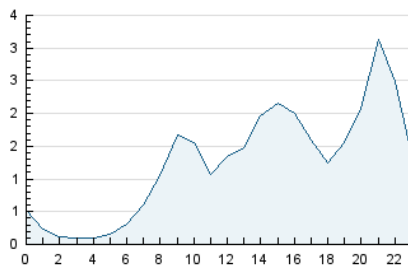

### 3. Per dia del mes (Nacional i Internacional)

Dia	N. únics	Visites	Pàgines	Dia	N. únics	Visites	Pàgines	Dia	N. únics	Visites	Pàgines
1	859	955	1.165	11	1.399	1.635	2.033	21	744	828	1.023
2	708	822	995	12	949	1.069	1.371	22	732	853	1.016
3	1.014	1.187	1.474	13	1.004	1.136	1.421	23	733	839	1.008
4	941	1.090	1.345	14	973	1.127	1.421	24	772	863	1.108
5	1.788	2.160	2.620	15	983	1.175	1.426	25	628	719	959
6	1.118	1.358	1.644	16	745	860	1.073	26	543	617	813
7	1.439	1.752	2.117	17	249	276	371	27	703	805	1.063
8	1.025	1.160	1.357	18	20	25	27	28	734	898	1.148
9	997	1.170	1.385	19	12	15	19	29	570	656	783
10	1.437	1.654	1.896	20	11	16	16	30	1.729	2.146	2.910

4. Gràfiques (Nacional i Internacional)

4.1 Per dia de la setmana (promig)

N. únics / Visites (x 100)

Pàgines (x 100)

4.2 Per franja horària (promig)

Visites\_ (x 1000)

Pàgines (x 1000)

4.3 Per mesos