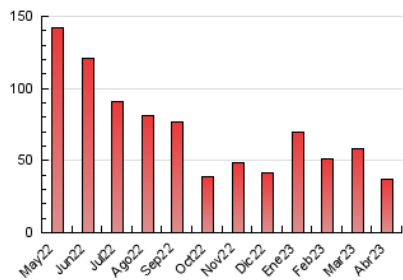

Pàgines (x 1000)