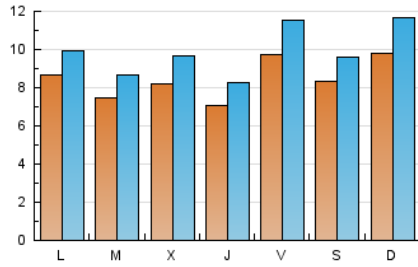

4. Gràfiques (Nacional i Internacional)

4.1 Per dia de la setmana (promig)

N. únics / Visites (x 100)