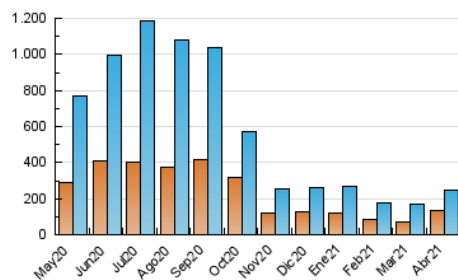

4.3 Per mesos

N. únics / Visites (x 1000)