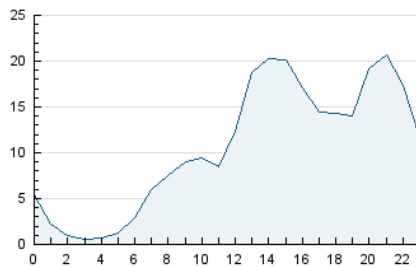

2. Seccions (Nacional i Internacional)

	PÀGINES	%
HOME	25.468	4.65 %
RESTA	521.647	95.35 %

3. Per dia del mes (Nacional i Internacional)

Dia	N. únics	Visites	Pàgines	Dia	N. únics	Visites	Pàgines	Dia	N. únics	Visites	Pàgines
1	4.144	4.835	14.814	11	14.732	15.379	24.270	21	3.914	4.409	12.563
2	4.339	4.992	15.072	12	7.916	8.585	16.519	22	13.353	14.352	23.183
3	5.415	6.358	18.859	13	5.613	6.854	19.029	23	17.263	18.182	24.117
4	4.668	5.390	16.776	14	4.151	5.222	15.690	24	9.450	10.310	18.559
5	2.472	2.833	8.433	15	6.881	7.947	18.652	25	11.239	12.296	24.252
6	12.308	12.906	19.889	16	3.627	4.273	10.906	26	5.868	6.529	14.792
7	4.896	5.407	10.337	17	3.151	3.786	10.903	27	2.715	3.321	9.316
8	30.521	34.548	53.165	18	3.267	3.715	9.989	28	2.888	3.458	10.102
9	11.883	13.230	24.711	19	6.610	7.668	22.270	29	4.751	6.221	18.281
10	6.547	7.726	18.708	20	6.933	7.908	23.639	30	5.411	6.546	19.319

4. Gràfiques (Nacional i Internacional)

4.1 Per dia de la setmana (promig)

N. únics / Visites (x 100)

Pàgines (x 100)

4.2 Per franja horària (promig)

Visites (x 1000)

Pàgines (x 1000)

4.3 Per mesos