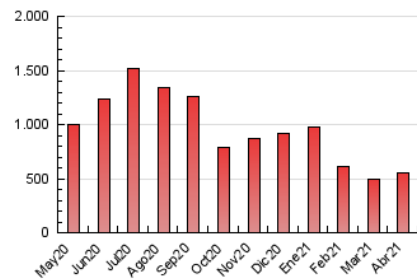

Pàgines (x 1000)