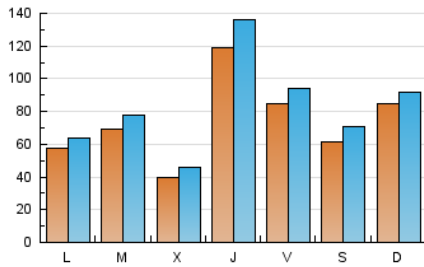

1. Xifres totals i promitjos (Nacional i Internacional)

MES - ANY	NAVEGADORS ÚNICS	VISITES	PÀGINES
Abril - 2021	140.598	255.186	547.115
PROMIG DIARI	7.564	8.506	18.237
PROMIG DILLUNS-DIVENDRES	7.657	8.647	18.400
PROMIG DISSABTE-DIUMENGE	7.309	8.120	17.790
PÀGINES / VISITES	2,14		
DURADA MITJA VISITES	0:00:37		
DURADA MITJA PÀGINES	0:00:32		

2. Seccions (Nacional i Internacional)

	PÀGINES	%
HOME	25.468	4.65 %
RESTA	521.647	95.35 %

3. Per dia del mes (Nacional i Internacional)

Dia	N. únics	Visites	Pàgines	Dia	N. únics	Visites	Pàgines	Dia	N. únics	Visites	Pàgines
1	4.144	4.835	14.814	11	14.732	15.379	24.270	21	3.914	4.409	12.563
2	4.339	4.992	15.072	12	7.916	8.585	16.519	22	13.353	14.352	23.183
3	5.415	6.358	18.859	13	5.613	6.854	19.029	23	17.263	18.182	24.117
4	4.668	5.390	16.776	14	4.151	5.222	15.690	24	9.450	10.310	18.559
5	2.472	2.833	8.433	15	6.881	7.947	18.652	25	11.239	12.296	24.252
6	12.308	12.906	19.889	16	3.627	4.273	10.906	26	5.868	6.529	14.792
7	4.896	5.407	10.337	17	3.151	3.786	10.903	27	2.715	3.321	9.316
8	30.521	34.548	53.165	18	3.267	3.715	9.989	28	2.888	3.458	10.102
9	11.883	13.230	24.711	19	6.610	7.668	22.270	29	4.751	6.221	18.281
10	6.547	7.726	18.708	20	6.933	7.908	23.639	30	5.411	6.546	19.319

4. Gràfiques (Nacional i Internacional)

4.1 Per dia de la setmana (promig)

N. únics / Visites (x 100)

Pàgines (x 100)

4.2 Per franja horària (promig)

Visites (x 1000)

Pàgines (x 1000)

4.3 Per mesos