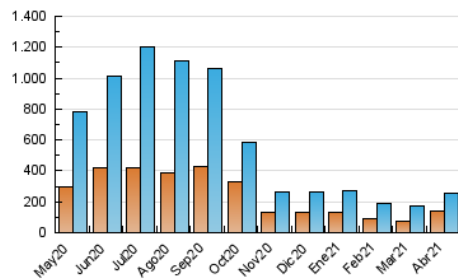

4.3 Per mesos

N. únics / Visites (x 1000)