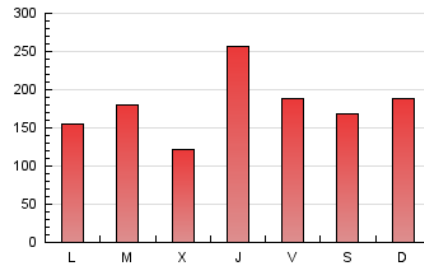

Pàgines (x 100)