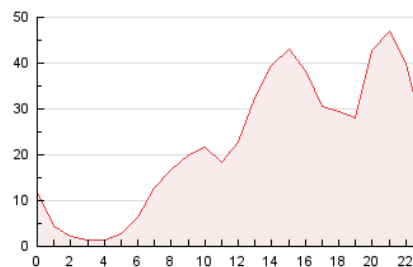

2. Seccions (Nacional)

	PÀGINES	%
HOME	25.197	4.68 %
RESTA	513.492	95.32 %

3. Per dia del mes (Nacional)

Dia	N. únics	Visites	Pàgines	Dia	N. únics	Visites	Pàgines	Dia	N. únics	Visites	Pàgines
1	4.002	4.683	14.553	11	14.544	15.200	24.029	21	3.792	4.286	12.351
2	4.223	4.868	14.845	12	7.752	8.424	16.294	22	13.140	14.136	22.877
3	5.281	6.220	18.580	13	5.464	6.697	18.760	23	17.032	17.943	23.805
4	4.542	5.259	16.480	14	3.991	5.056	15.413	24	9.278	10.133	18.246
5	2.409	2.770	8.338	15	6.737	7.794	18.415	25	11.051	12.124	23.942
6	12.037	12.629	19.512	16	3.526	4.169	10.738	26	5.721	6.377	14.579
7	4.717	5.226	10.109	17	3.029	3.661	10.696	27	2.588	3.189	9.111
8	29.952	33.920	52.377	18	3.159	3.602	9.819	28	2.785	3.349	9.934
9	11.584	12.926	24.327	19	6.478	7.512	21.951	29	4.600	6.060	17.941
10	6.401	7.567	18.449	20	6.757	7.719	23.212	30	5.247	6.370	19.006

4. Gràfiques (Nacional)

4.1 Per dia de la setmana (promig)

N. únics / Visites (x 100)

Pàgines (x 100)

4.2 Per franja horària (promig)

Visites__ (x 1000)

Pàgines (x 1000)

4.3 Per mesos