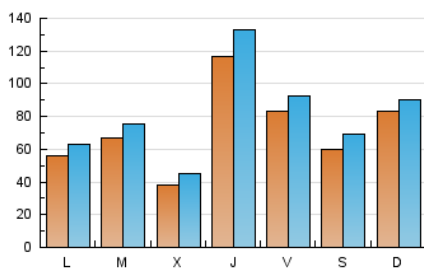

4. Gràfiques (Nacional)

4.1 Per dia de la setmana (promig)

N. únics / Visites (x 100)