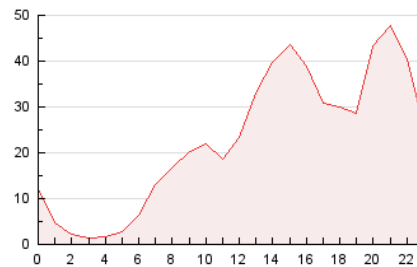

2. Seccions (Nacional i Internacional)

	PÀGINES	%
HOME	25.468	4.65 %
RESTA	521.647	95.35 %

3. Per dia del mes (Nacional i Internacional)

Dia	N. únics	Visites	Pàgines	Dia	N. únics	Visites	Pàgines	Dia	N. únics	Visites	Pàgines
1	4.144	4.835	14.814	11	14.732	15.379	24.270	21	3.914	4.409	12.563
2	4.339	4.992	15.072	12	7.916	8.585	16.519	22	13.353	14.352	23.183
3	5.415	6.358	18.859	13	5.613	6.854	19.029	23	17.263	18.182	24.117
4	4.668	5.390	16.776	14	4.151	5.222	15.690	24	9.450	10.310	18.559
5	2.472	2.833	8.433	15	6.881	7.947	18.652	25	11.239	12.296	24.252
6	12.308	12.906	19.889	16	3.627	4.273	10.906	26	5.868	6.529	14.792
7	4.896	5.407	10.337	17	3.151	3.786	10.903	27	2.715	3.321	9.316
8	30.521	34.548	53.165	18	3.267	3.715	9.989	28	2.888	3.458	10.102
9	11.883	13.230	24.711	19	6.610	7.668	22.270	29	4.751	6.221	18.281
10	6.547	7.726	18.708	20	6.933	7.908	23.639	30	5.411	6.546	19.319

4. Gràfiques (Nacional i Internacional)

4.1 Per dia de la setmana (promig)

N. únics / Visites (x 100)

Pàgines (x 100)

4.2 Per franja horària (promig)

Visites (x 1000)

Pàgines (x 1000)

4.3 Per mesos