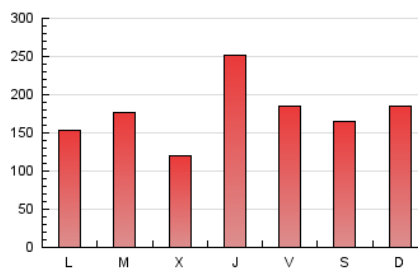

Pàgines (x 100)