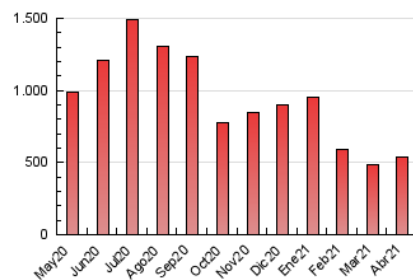

Pàgines (x 1000)