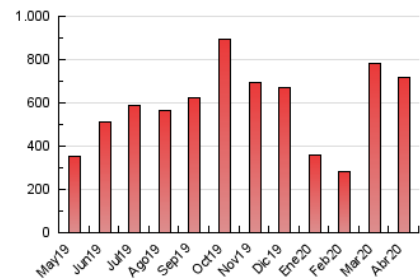

Pàgines (x 1000)