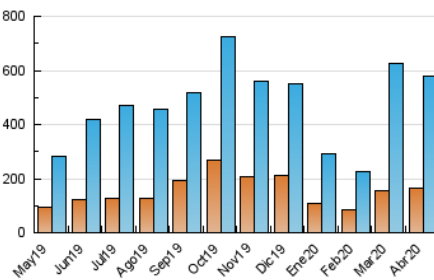

4.3 Per mesos

N. únics / Visites (x 1000)