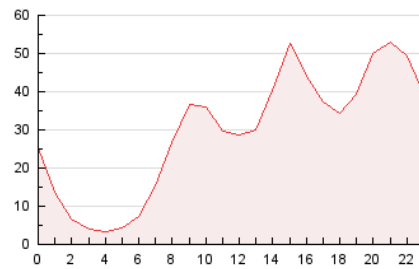

#### 3. Per dia del mes (Nacional)

Dia	N. únics	Visites	Pàgines	Dia	N. únics	Visites	Pàgines	Dia	N. únics	Visites	Pàgines
1	18.588	23.608	29.569	11	13.688	17.426	21.658	21	10.952	12.243	14.849
2	11.496	14.172	17.953	12	12.463	15.516	19.430	22	11.325	13.255	16.086
3	12.336	16.378	20.635	13	14.999	20.305	25.308	23	9.954	12.121	15.005
4	15.184	20.063	24.807	14	13.890	18.295	23.340	24	11.291	13.564	16.408
5	11.919	14.937	18.340	15	12.905	16.621	21.373	25	12.641	15.043	18.096
6	15.862	21.242	26.306	16	11.075	13.853	17.665	26	13.885	16.685	20.178
7	20.167	26.837	33.270	17	11.819	15.432	19.576	27	13.436	17.074	21.292
8	20.729	28.262	36.240	18	30.703	35.718	42.418	28	15.673	19.389	23.963
9	17.169	22.345	28.657	19	31.063	37.183	44.899	29	11.365	14.050	17.250
10	16.692	21.347	27.103	20	20.045	23.444	28.705	30	10.515	13.762	17.292

4. Gràfiques (Nacional)

4.1 Per dia de la setmana (promig)

N. únics / Visites (x 100)

Pàgines (x 100)

4.2 Per franja horària (promig)

Visites (x 1000)

Pàgines (x 1000)

4.3 Per mesos