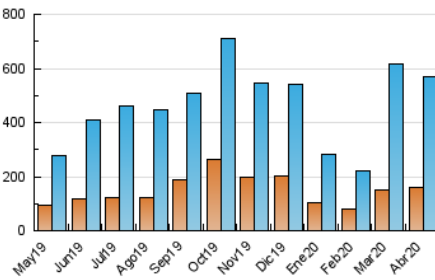

4.3 Per mesos

N. únics / Visites (x 1000)