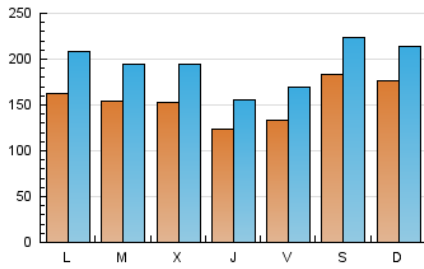

4. Gràfiques (Nacional i Internacional)

4.1 Per dia de la setmana (promig)

N. únics / Visites (x 100)