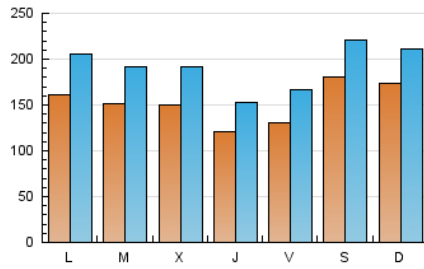

4. Gràfiques (Nacional)

4.1 Per dia de la setmana (promig)

N. únics / Visites (x 100)