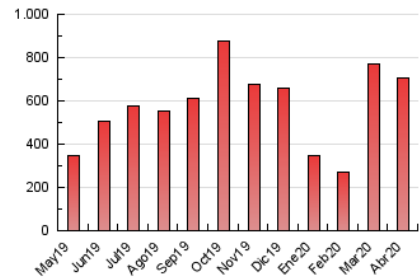

Pàgines (x 1000)