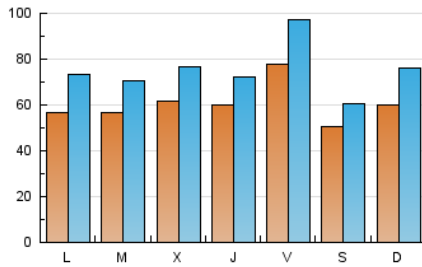

4. Gràfiques (Nacional)

4.1 Per dia de la setmana (promig)

N. únics / Visites (x 100)