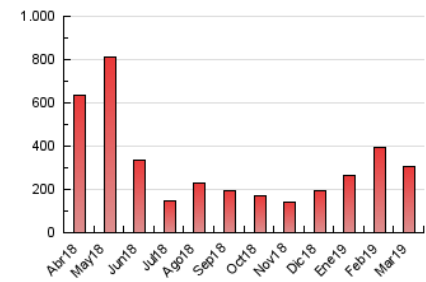

Pàgines (x 1000)