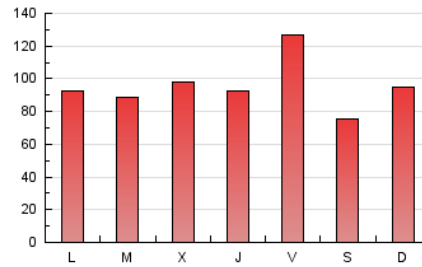

Pàgines (x 100)