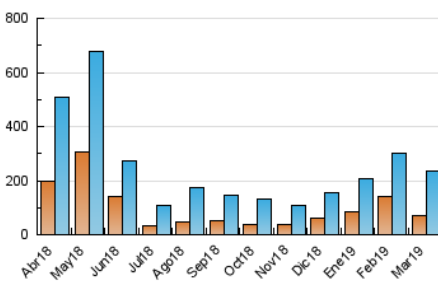

4.3 Per mesos

N. únics / Visites (x 1000)