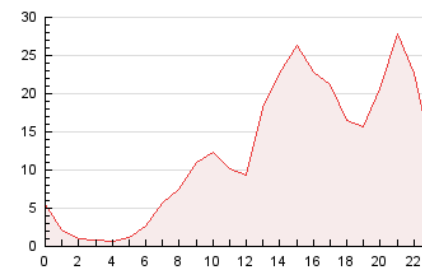

2. Seccions (Nacional)

	PÀGINES	%
HOME	10.371	3.49 %
RESTA	286.767	96.51 %

3. Per dia del mes (Nacional)

Dia	N. únics	Visites	Pàgines	Dia	N. únics	Visites	Pàgines	Dia	N. únics	Visites	Pàgines
1	6.695	8.060	10.490	11	6.667	8.684	11.071	21	7.852	9.417	12.372
2	3.921	4.661	5.812	12	6.819	8.654	10.922	22	14.021	19.144	25.501
3	4.260	5.575	6.848	13	6.569	8.080	10.468	23	6.281	7.434	9.282
4	4.011	5.217	6.488	14	5.728	6.783	8.553	24	10.273	12.784	15.724
5	4.180	5.312	6.578	15	8.549	9.777	12.503	25	5.916	7.841	9.929
6	7.697	9.297	11.553	16	5.073	6.153	7.632	26	7.981	9.612	11.824
7	4.427	5.176	6.461	17	5.161	6.426	8.211	27	5.258	6.629	8.487
8	4.237	5.195	6.810	18	5.994	7.480	9.484	28	5.917	7.492	9.554
9	3.199	4.125	5.198	19	3.623	4.673	6.096	29	5.517	6.494	8.125
10	4.227	5.381	6.788	20	5.147	6.769	8.633	30	6.695	7.937	9.961
								31	6.199	7.784	9.780

4. Gràfiques (Nacional)

4.1 Per dia de la setmana (promig)

N. únics / Visites (x 100)

Pàgines (x 100)

4.2 Per franja horària (promig)

Visites (x 1000)

Pàgines (x 1000)

4.3 Per mesos