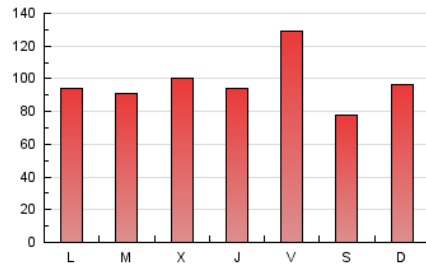

Pàgines (x 100)