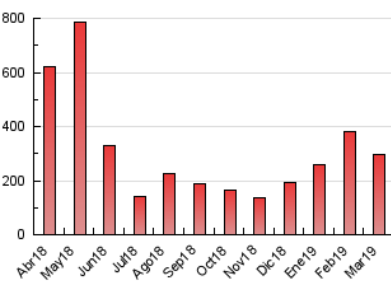

Pàgines (x 1000)