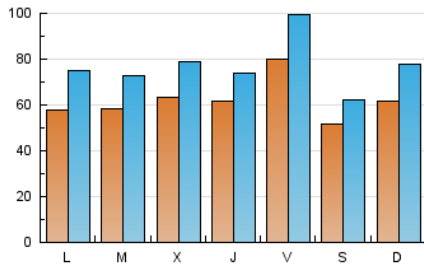

4. Gràfiques (Nacional i Internacional)

4.1 Per dia de la setmana (promig)

N. únics / Visites (x 100)