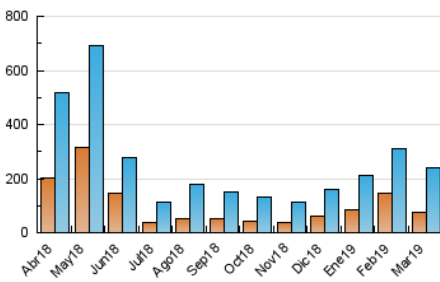

4.3 Per mesos

N. únics / Visites (x 1000)