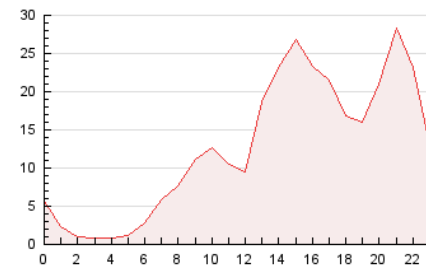

2. Seccions (Nacional i Internacional)

	PÀGINES	%
HOME	10.698	3.52 %
RESTA	293.059	96.48 %

3. Per dia del mes (Nacional i Internacional)

Dia	N. únics	Visites	Pàgines	Dia	N. únics	Visites	Pàgines	Dia	N. únics	Visites	Pàgines
1	6.906	8.284	10.755	11	6.839	8.884	11.297	21	8.040	9.634	12.644
2	4.063	4.813	5.982	12	7.008	8.872	11.167	22	14.334	19.498	25.920
3	4.379	5.712	7.011	13	6.731	8.275	10.711	23	6.452	7.588	9.453
4	4.124	5.351	6.643	14	5.853	6.922	8.716	24	10.496	13.053	16.027
5	4.319	5.464	6.764	15	8.761	10.012	12.759	25	6.088	8.017	10.134
6	7.921	9.529	11.825	16	5.202	6.290	7.800	26	8.259	9.950	12.184
7	4.563	5.324	6.626	17	5.276	6.566	8.381	27	5.389	6.781	8.675
8	4.339	5.305	6.925	18	6.103	7.658	9.693	28	6.132	7.699	9.805
9	3.301	4.239	5.327	19	3.746	4.820	6.263	29	5.727	6.721	8.375
10	4.326	5.500	6.920	20	5.301	6.946	8.833	30	6.849	8.114	10.169
								31	6.334	7.949	9.973

4. Gràfiques (Nacional i Internacional)

4.1 Per dia de la setmana (promig)

N. únics / Visites (x 100)

Pàgines (x 100)

4.2 Per franja horària (promig)

Visites (x 1000)

Pàgines (x 1000)

4.3 Per mesos