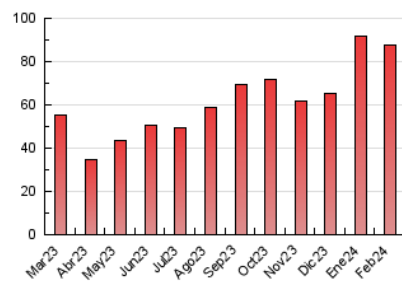

#### 3. Per dia del mes (Nacional)

Dia	N. únics	Visites	Pàgines	Dia	N. únics	Visites	Pàgines	Dia	N. únics	Visites	Pàgines
1	1.117	1.421	1.746	11	3.123	3.715	4.233	21	1.571	1.932	2.315
2	2.278	3.040	3.711	12	2.052	2.747	3.345	22	2.092	2.651	3.211
3	1.257	1.502	1.769	13	1.841	2.317	2.751	23	1.946	2.361	2.741
4	1.578	1.860	2.208	14	2.467	3.218	3.827	24	2.604	3.402	3.780
5	1.726	2.116	2.597	15	2.284	2.833	3.457	25	1.875	2.275	2.595
6	2.726	3.534	4.193	16	2.410	2.938	3.617	26	1.974	2.400	2.867
7	2.119	2.803	3.454	17	1.379	1.689	2.011	27	2.427	2.965	3.535
8	1.605	1.939	2.350	18	1.395	1.717	1.993	28	3.812	4.719	5.391
9	2.162	2.879	3.537	19	1.559	1.930	2.366	29	1.702	2.037	2.341
10	1.599	1.919	2.230	20	2.335	2.975	3.492				

##### 4.1 Per dia de la setmana (promig)

N. únics / Visites (x 100)

Pàgines (x 100)

##### 4.2 Per franja horària (promig)

Visites\_ (x 1000)

Pàgines (x 1000)

##### 4.3 Per mesos

N. únics / Visites (x 1000)

Pàgines (x 1000)