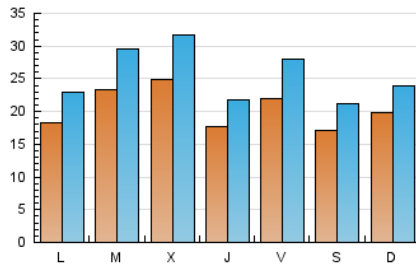

4. Gràfiques (Nacional)

4.1 Per dia de la setmana (promig)

N. únics / Visites (x 100)