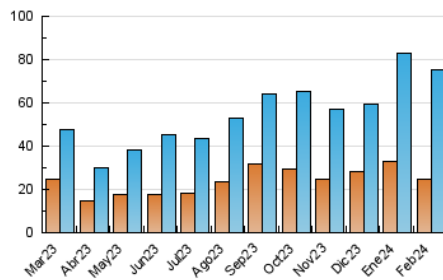

##### 4.2 Per franja horària (promig)

Visites\_ (x 1000)

Pàgines (x 1000)

##### 4.3 Per mesos

N. únics / Visites (x 1000)

Pàgines (x 1000)