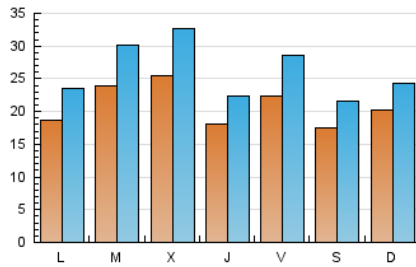

4. Gràfiques (Nacional i Internacional)

4.1 Per dia de la setmana (promig)

N. únics / Visites (x 100)