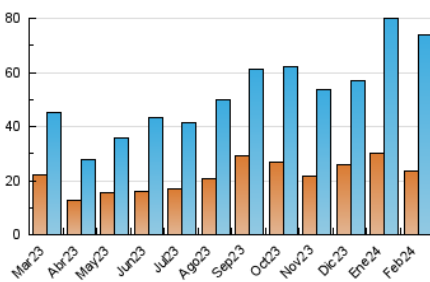

##### 4.1 Per dia de la setmana (promig)

N. únics / Visites (x 100)

Pàgines (x 100)

##### 4.2 Per franja horària (promig)

Visites\_ (x 1000)

Pàgines (x 1000)

##### 4.3 Per mesos

N. únics / Visites (x 1000)

Pàgines (x 1000)