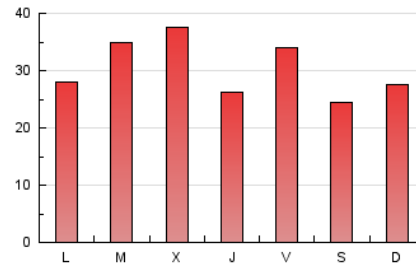

Pàgines (x 100)