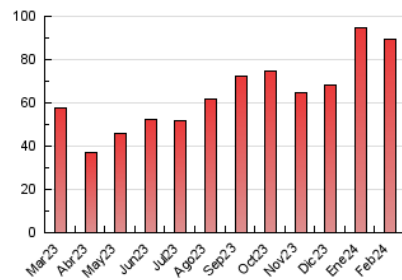

### 3. Per dia del mes (Nacional i Internacional)

Dia	N. únics	Visites	Pàgines	Dia	N. únics	Visites	Pàgines	Dia	N. únics	Visites	Pàgines
1	1.144	1.448	1.777	11	3.173	3.784	4.301	21	1.616	1.979	2.360
2	2.303	3.074	3.739	12	2.079	2.774	3.380	22	2.161	2.728	3.296
3	1.277	1.524	1.801	13	1.872	2.352	2.804	23	2.013	2.439	2.832
4	1.599	1.884	2.230	14	2.508	3.268	3.872	24	2.657	3.474	3.846
5	1.760	2.149	2.632	15	2.319	2.879	3.502	25	1.925	2.329	2.659
6	2.783	3.597	4.263	16	2.436	2.971	3.653	26	2.056	2.483	2.980
7	2.161	2.912	3.505	17	1.413	1.724	2.047	27	2.525	3.086	3.681
8	1.636	1.972	2.385	18	1.421	1.745	2.027	28	3.933	4.874	5.552
9	2.204	2.926	3.585	19	1.607	1.981	2.432	29	1.784	2.120	2.433
10	1.624	1.947	2.261	20	2.379	3.015	3.538				

##### 4.2 Per franja horària (promig)

Visites\_ (x 1000)

Pàgines (x 1000)

##### 4.3 Per mesos

N. únics / Visites (x 1000)

Pàgines (x 1000)