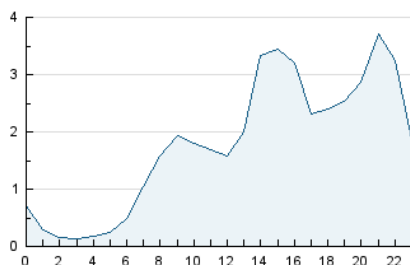

2. Seccions (Nacional i Internacional)

| | PÀGINES | % |
|--------------|---------|---------|
| HOME | 3.342 | 6.57 % |
| RESTA | 47.561 | 93.43 % |

3. Per dia del mes (Nacional i Internacional)

| Dia | N. únics | Visites | Pàgines | Dia | N. únics | Visites | Pàgines | Dia | N. únics | Visites | Pàgines |
|-----|----------|---------|---------|-----|----------|---------|---------|-----|----------|---------|---------|
| 1 | 1.600 | 1.778 | 2.060 | 11 | 999 | 1.074 | 1.267 | 21 | 1.406 | 1.669 | 1.984 |
| 2 | 1.271 | 1.376 | 1.612 | 12 | 885 | 981 | 1.138 | 22 | 1.699 | 1.993 | 2.314 |
| 3 | 1.352 | 1.546 | 1.893 | 13 | 1.093 | 1.251 | 1.490 | 23 | 2.206 | 2.598 | 3.021 |
| 4 | 827 | 918 | 1.059 | 14 | 995 | 1.116 | 1.341 | 24 | 2.836 | 3.372 | 4.031 |
| 5 | 1.110 | 1.259 | 1.475 | 15 | 848 | 995 | 1.232 | 25 | 1.742 | 2.011 | 2.349 |
| 6 | 1.309 | 1.475 | 1.711 | 16 | 823 | 932 | 1.174 | 26 | 1.920 | 2.264 | 2.737 |
| 7 | 1.410 | 1.583 | 1.896 | 17 | 1.505 | 1.688 | 1.923 | 27 | 1.226 | 1.447 | 1.929 |
| 8 | 1.222 | 1.399 | 1.620 | 18 | 886 | 991 | 1.206 | 28 | 2.198 | 2.515 | 3.109 |
| 9 | 973 | 1.040 | 1.157 | 19 | 1.021 | 1.138 | 1.333 | | | | |
| 10 | 1.010 | 1.081 | 1.309 | 20 | 1.095 | 1.277 | 1.533 | | | | |

4. Gràfiques (Nacional i Internacional)

4.1 Per dia de la setmana (promig)

N. únics / Visites (x 100)

Pàgines (x 100)

4.2 Per franja horària (promig)

Visites_ (x 1000)

Pàgines (x 1000)

4.3 Per mesos