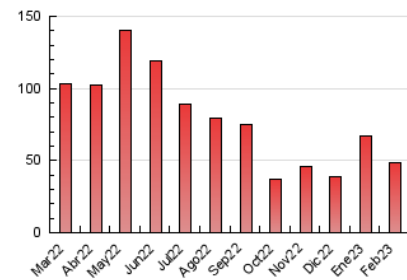

Pàgines (x 1000)