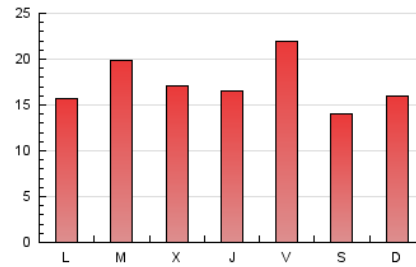

Pàgines (x 100)