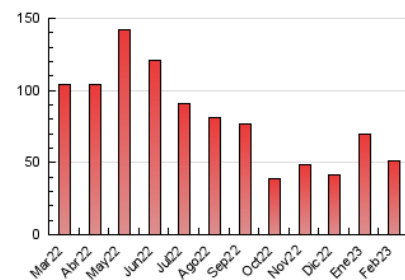

Pàgines (x 1000)