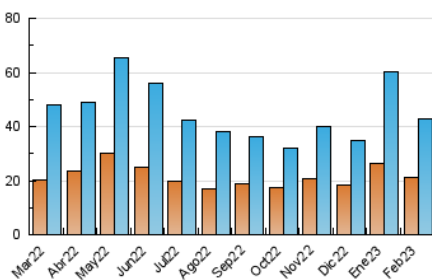

4.3 Per mesos

N. únics / Visites (x 1000)