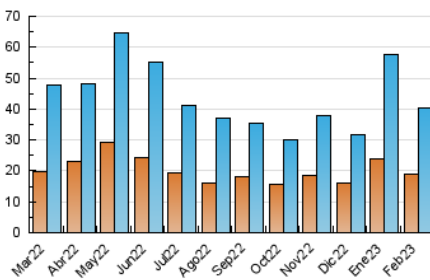

4.3 Per mesos

N. únics / Visites (x 1000)