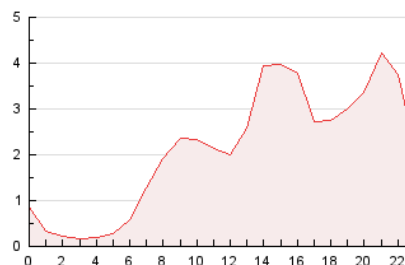

2. Seccions (Nacional i Internacional)

| | PÀGINES | % |
|--------------|---------|---------|
| HOME | 3.342 | 6.57 % |
| RESTA | 47.561 | 93.43 % |

3. Per dia del mes (Nacional i Internacional)

| Dia | N. únics | Visites | Pàgines | Dia | N. únics | Visites | Pàgines | Dia | N. únics | Visites | Pàgines |
|-----|----------|---------|---------|-----|----------|---------|---------|-----|----------|---------|---------|
| 1 | 1.600 | 1.778 | 2.060 | 11 | 999 | 1.074 | 1.267 | 21 | 1.406 | 1.669 | 1.984 |
| 2 | 1.271 | 1.376 | 1.612 | 12 | 885 | 981 | 1.138 | 22 | 1.699 | 1.993 | 2.314 |
| 3 | 1.352 | 1.546 | 1.893 | 13 | 1.093 | 1.251 | 1.490 | 23 | 2.206 | 2.598 | 3.021 |
| 4 | 827 | 918 | 1.059 | 14 | 995 | 1.116 | 1.341 | 24 | 2.836 | 3.372 | 4.031 |
| 5 | 1.110 | 1.259 | 1.475 | 15 | 848 | 995 | 1.232 | 25 | 1.742 | 2.011 | 2.349 |
| 6 | 1.309 | 1.475 | 1.711 | 16 | 823 | 932 | 1.174 | 26 | 1.920 | 2.264 | 2.737 |
| 7 | 1.410 | 1.583 | 1.896 | 17 | 1.505 | 1.688 | 1.923 | 27 | 1.226 | 1.447 | 1.929 |
| 8 | 1.222 | 1.399 | 1.620 | 18 | 886 | 991 | 1.206 | 28 | 2.198 | 2.515 | 3.109 |
| 9 | 973 | 1.040 | 1.157 | 19 | 1.021 | 1.138 | 1.333 | | | | |
| 10 | 1.010 | 1.081 | 1.309 | 20 | 1.095 | 1.277 | 1.533 | | | | |

4. Gràfiques (Nacional i Internacional)

4.1 Per dia de la setmana (promig)

N. únics / Visites (x 100)

Pàgines (x 100)

4.2 Per franja horària (promig)

Visites_ (x 1000)

Pàgines (x 1000)

4.3 Per mesos